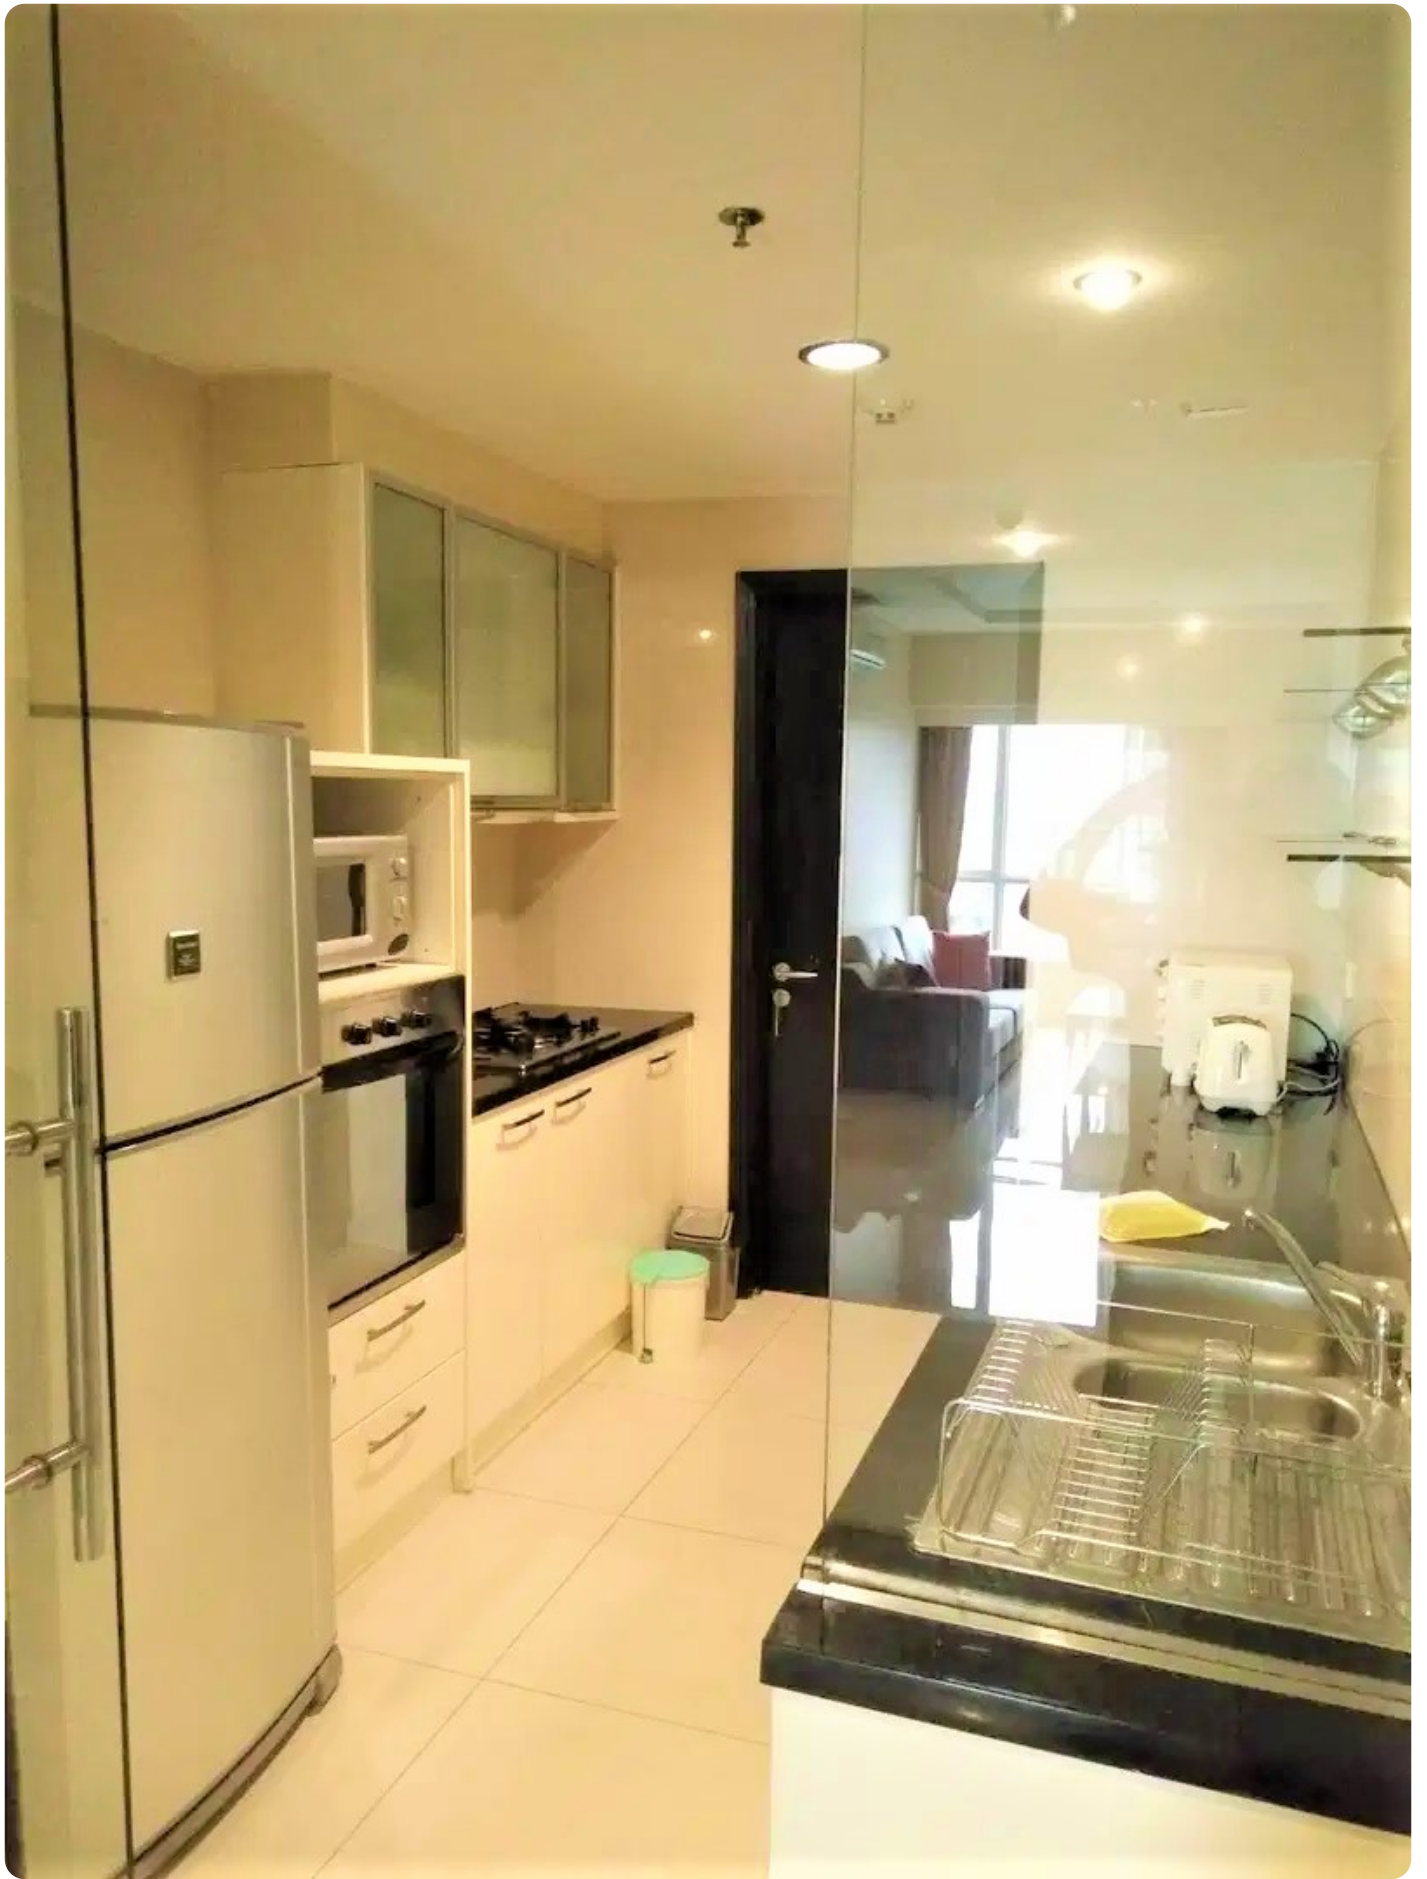

Disewakan Apartemen Somerset Berlian Tipe 3 Kamar Tidur Kondisi Full Furnished

Jl. Permata Berlian V, Permata Hijau, Jakarta Selatan 12210

Rp. 18,000,000

Deskripsi

Apartemen Somerset Berlian Terletak di Kawasan yang strategis yakni di kawasan Permata Hijau. yang Memiliki akses dekat ke Senayan, CBD, Pondok Indah, Jalan tol, Sekolah Internasional, ITC Permata Hijau dan Carrefour, Food Hall. Dekat juga dengan pusat perbelanjaan ritel, seperti Senayan City, Plaza Senayan, Gandaria City, Pondok Indah dan Ratu Plaza. Juga dekat dengan Sekolah dan Kolese, seperti Universitas Bina Nusantara (Binus), Jakarta International School (JIS).

Detail Properti

Fitur	Keterangan
Tipe Bangunan	Apartemen
Luas Tanah	147
Luas Bangunan	147
Kamar Tidur	3
Kamar Mandi	2
Car Port	1
Kelengkapan	Fully Furnished
Fasilitas	Wifi,Air Conditioning,Balkon,Lahan Parkir,Kolam Renang,TV,Dapur,CCTV,Arena Bermain,Taman,Keamanan 24jam,Area Komersial,Play Ground,Trek Lari,Pusat Kebugaran