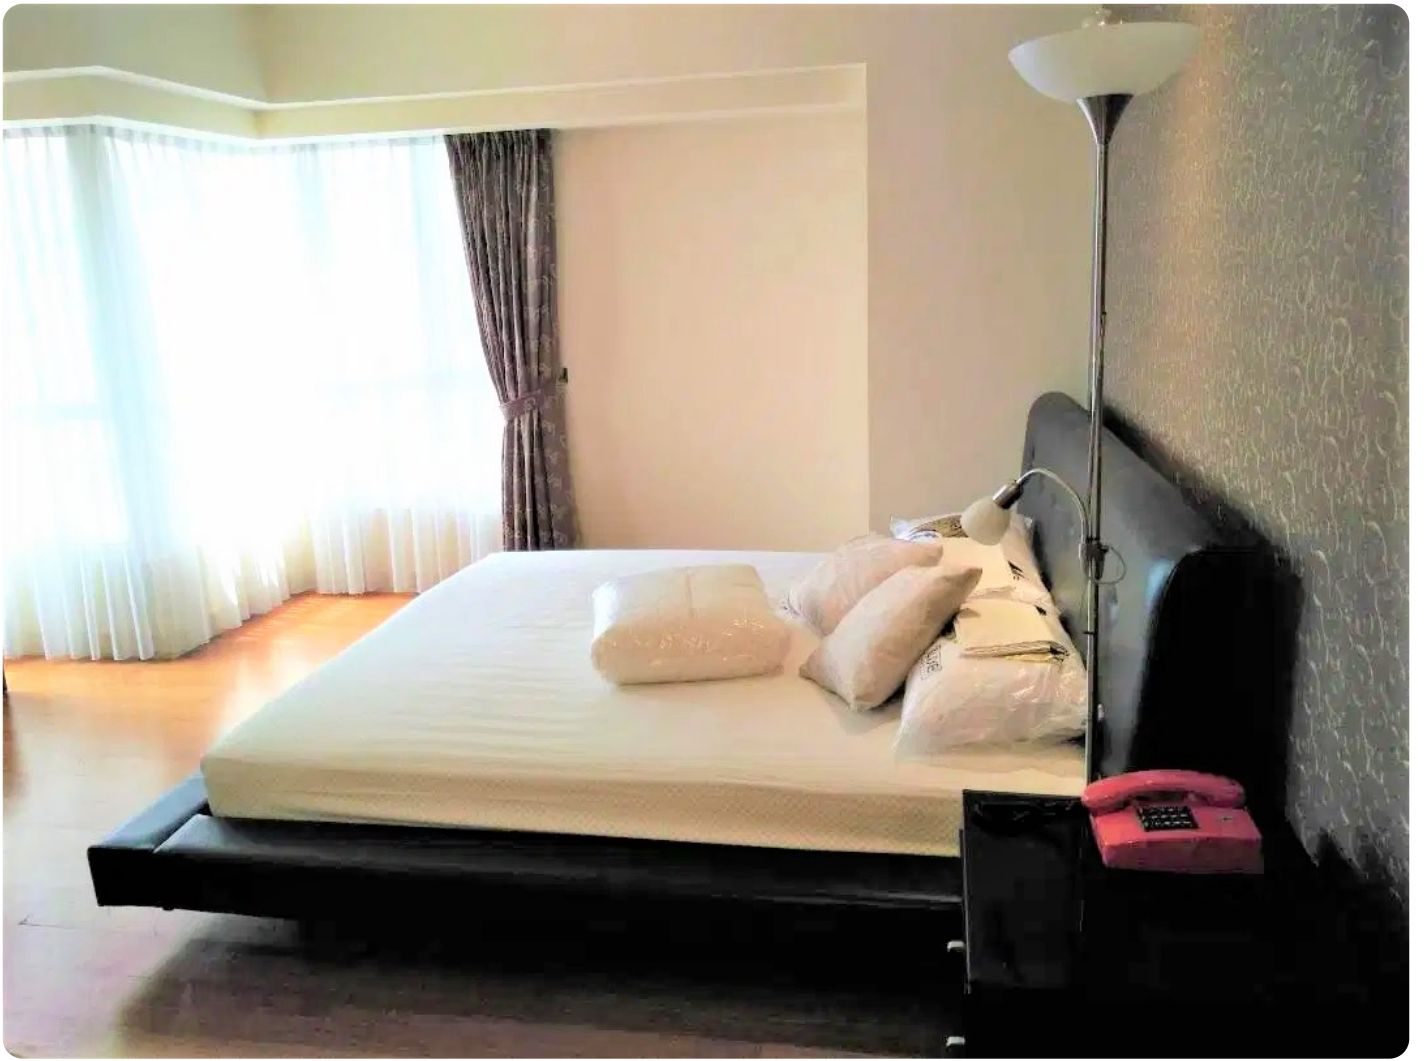

Disewakan Apartemen Somerset Berlian Tipe 3 Kamar Tidur Kondisi Full Furnished

Jl. Permata Berlian V, Permata Hijau, Jakarta Selatan 12210

Rp. 18,000,000

Deskripsi

Apartemen Somerset Berlian Terletak di Kawasan yang strategis yakni di kawasan Permata Hijau. yang Memiliki akses dekat ke Senayan, CBD, Pondok Indah, Jalan tol, Sekolah Internasional, ITC Permata Hijau dan Carrefour, Food Hall. Dekat juga dengan pusat perbelanjaan ritel, seperti Senayan City, Plaza Senayan, Gandaria City, Pondok Indah dan Ratu Plaza. Juga dekat dengan Sekolah dan Kolese, seperti Universitas Bina Nusantara (Binus), Jakarta International School (JIS).

Detail Properti

Fitur	Keterangan
Tipe Bangunan	Apartemen
Luas Tanah	147
Luas Bangunan	147
Kamar Tidur	3
Kamar Mandi	2
Car Port	1
Kelengkapan	Fully Furnished
Fasilitas	Wifi,Air Conditioning,Balkon,Lahan Parkir,Kolam Renang,TV,Dapur,CCTV,Arena Bermain,Taman,Keamanan 24jam,Area Komersial,Play Ground,Trek Lari,Pusat Kebugaran