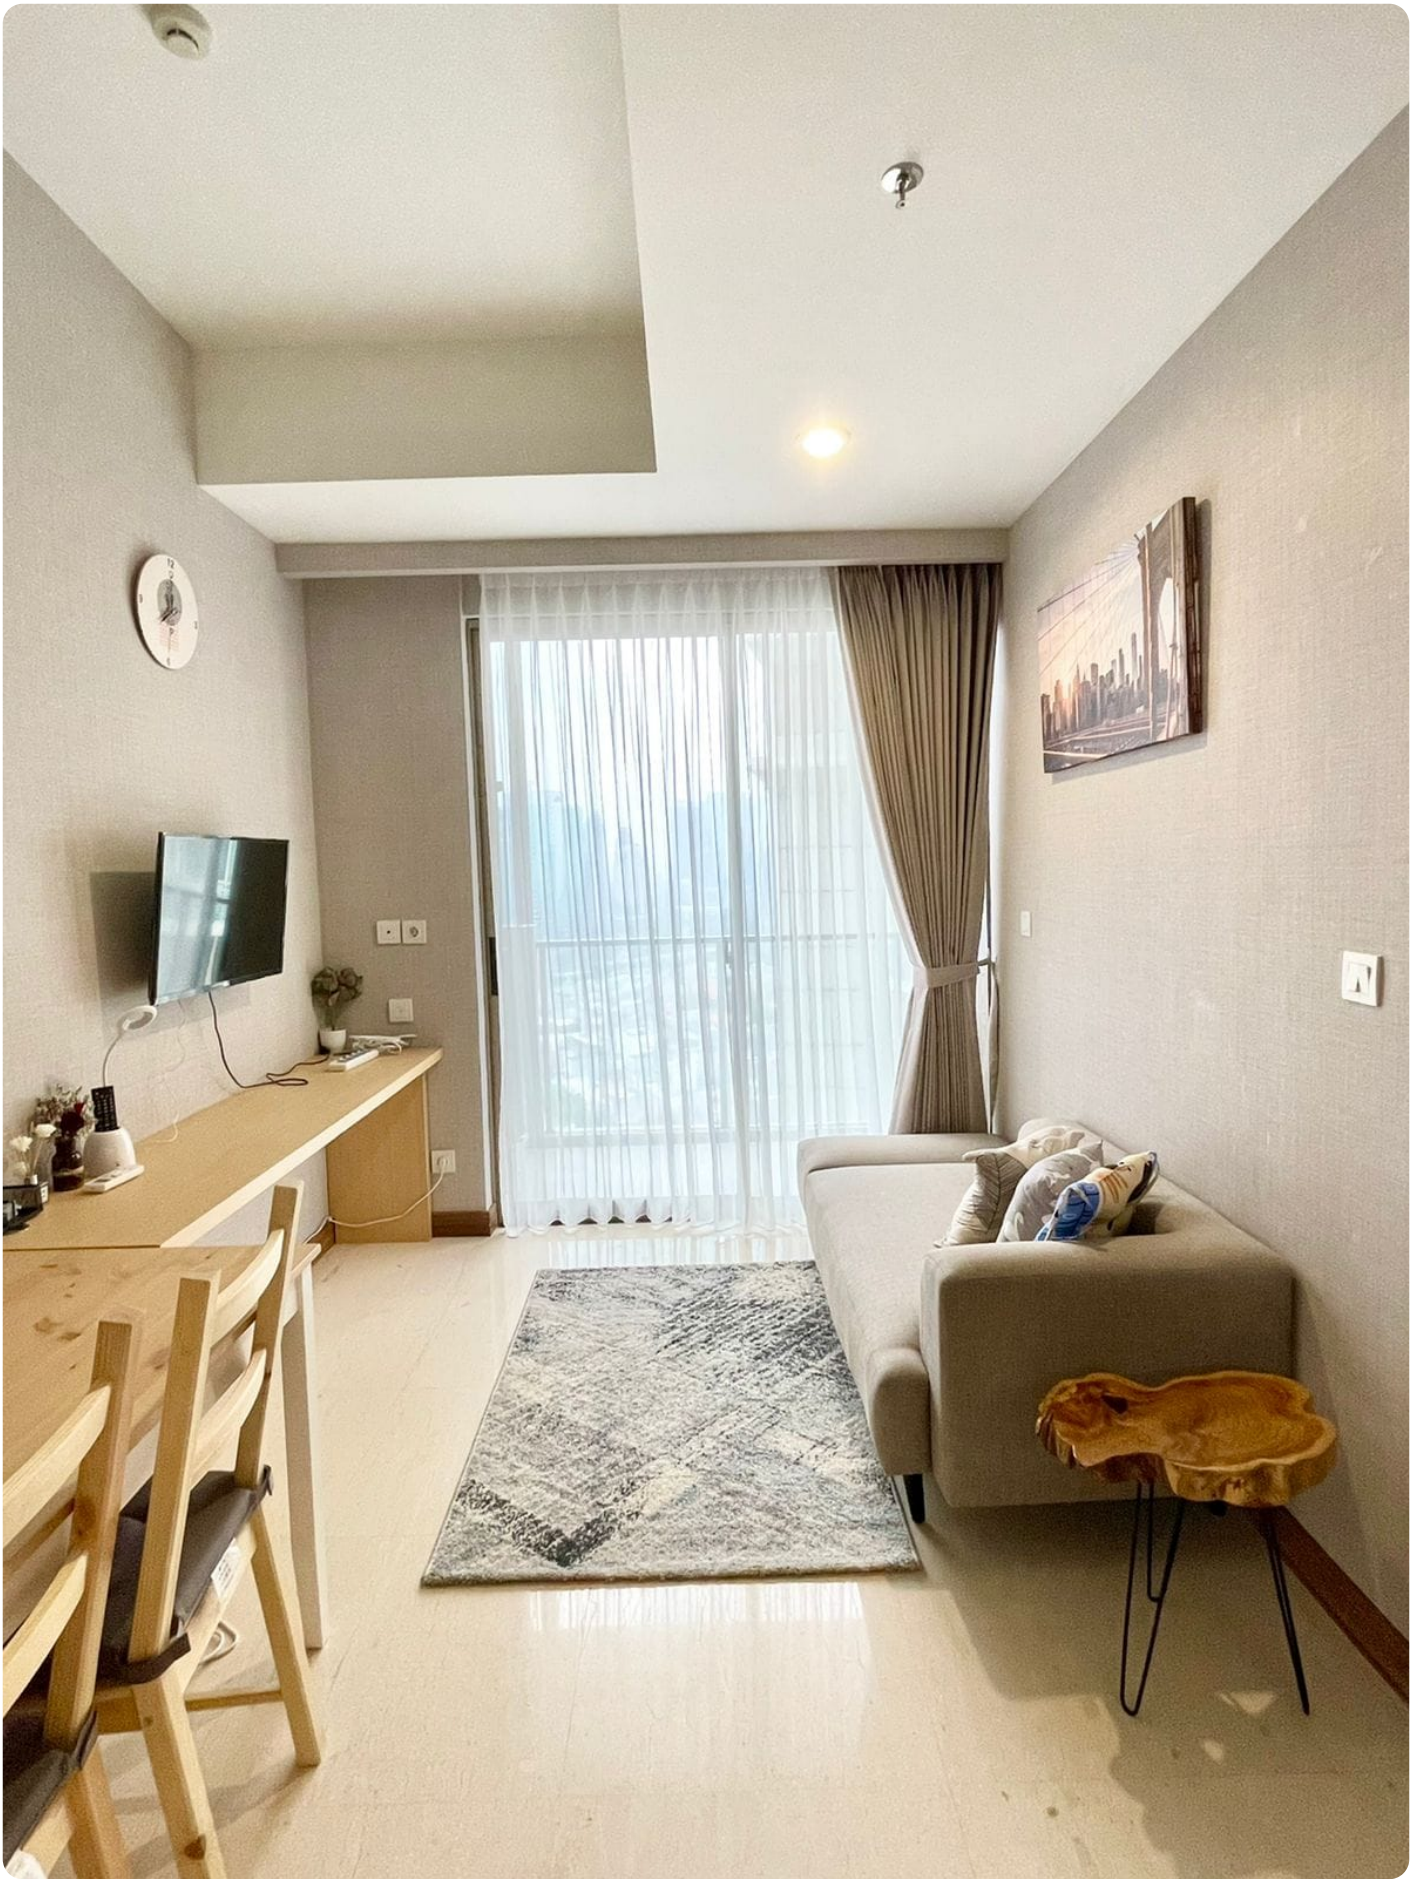

# **Disewakan Apartemen Sudirman Hill Tipe 1 Kamar Tidur Kondisi Fully Furnished**

Jl. Karet Pasar Baru Barat 5 No.92, Karet Tengsin, Kecamatan Tanah Abang, Kota Jakarta Pusat, Daerah Khusus Ibukota Jakarta  
10250

## Deskripsi

Sudirman Hill Residence adalah sebuah apartemen yang terletak di kawasan Ring 1 CBD Jakarta, Jakarta Pusat. Salah satu hunian nyaman dan strategis yang menawarkan gaya hidup urban modern di pusat kota bahkan di pusat kota Jakarta. Sudirman Hill Residence juga menawarkan fasilitas yang tidak kalah mewah dan lengkap untuk memenuhi kebutuhan sehari-hari Anda. Fasilitas yang dipersiapkan untuk anda yang ingin tinggal bersama keluarga, atau sekedar untuk keperluan bisnis di pusat kota. Apartemen ini memiliki akses yang sangat mudah menuju tempat-tempat strategis seperti Sudirman CBD dan Senayan, Memiliki akses mudah ke Stasiun MRT dan Busway Trans Jakarta, Dan memiliki nilai investasi yang sangat menjanjikan.