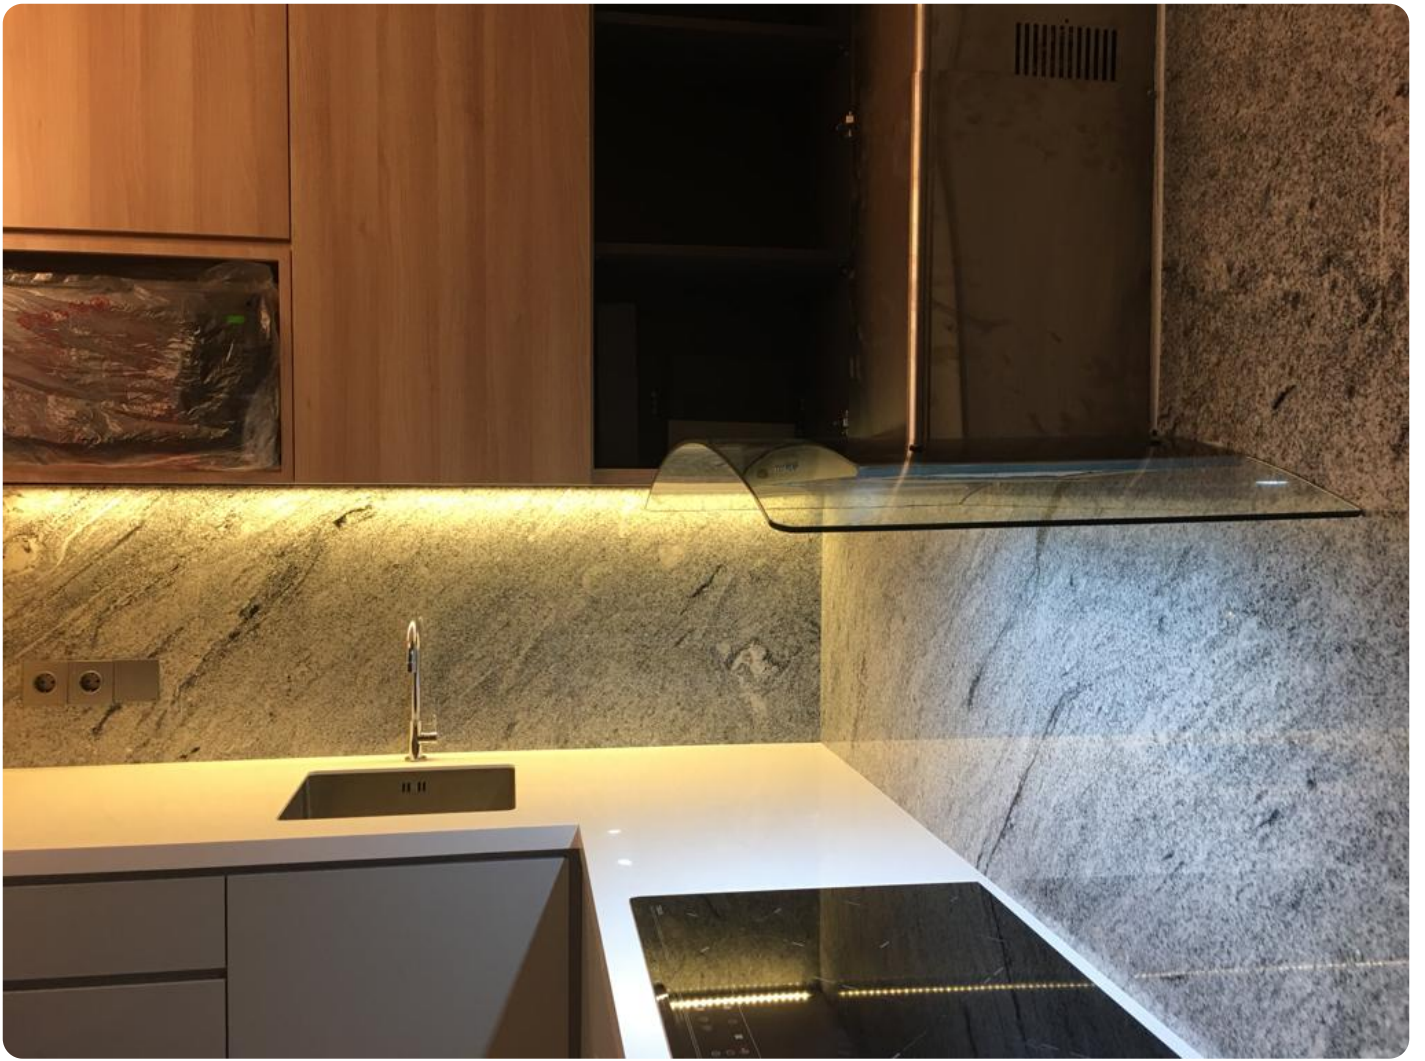

Disewakan Apartemen Sudirman Hill Tipe 2 Kamar Tidur Kondisi Fully Furnished

Jl. Karet Pasar Baru Barat 5 No.92, Karet Tengsin, Kecamatan Tanah Abang, Kota Jakarta Pusat, Daerah Khusus Ibukota Jakarta 10250

Rp. 17,000,000

Deskripsi

Sudirman Hill Residence adalah sebuah apartemen yang terletak di kawasan Ring 1 CBD Jakarta, Jakarta Pusat. Salah satu hunian nyaman dan strategis yang menawarkan gaya hidup urban modern di pusat kota bahkan di pusat kota Jakarta. Sudirman Hill Residence juga menawarkan fasilitas yang tidak kalah mewah dan lengkap untuk memenuhi kebutuhan sehari-hari Anda. Fasilitas yang dipersiapkan untuk anda yang ingin tinggal bersama keluarga, atau sekedar untuk keperluan bisnis di pusat kota. Apartemen ini memiliki akses yang sangat mudah menuju tempat-tempat strategis seperti Sudirman CBD dan Senayan, Memiliki akses mudah ke Stasiun MRT dan Busway Trans Jakarta, Dan memiliki nilai investasi yang sangat menjanjikan.