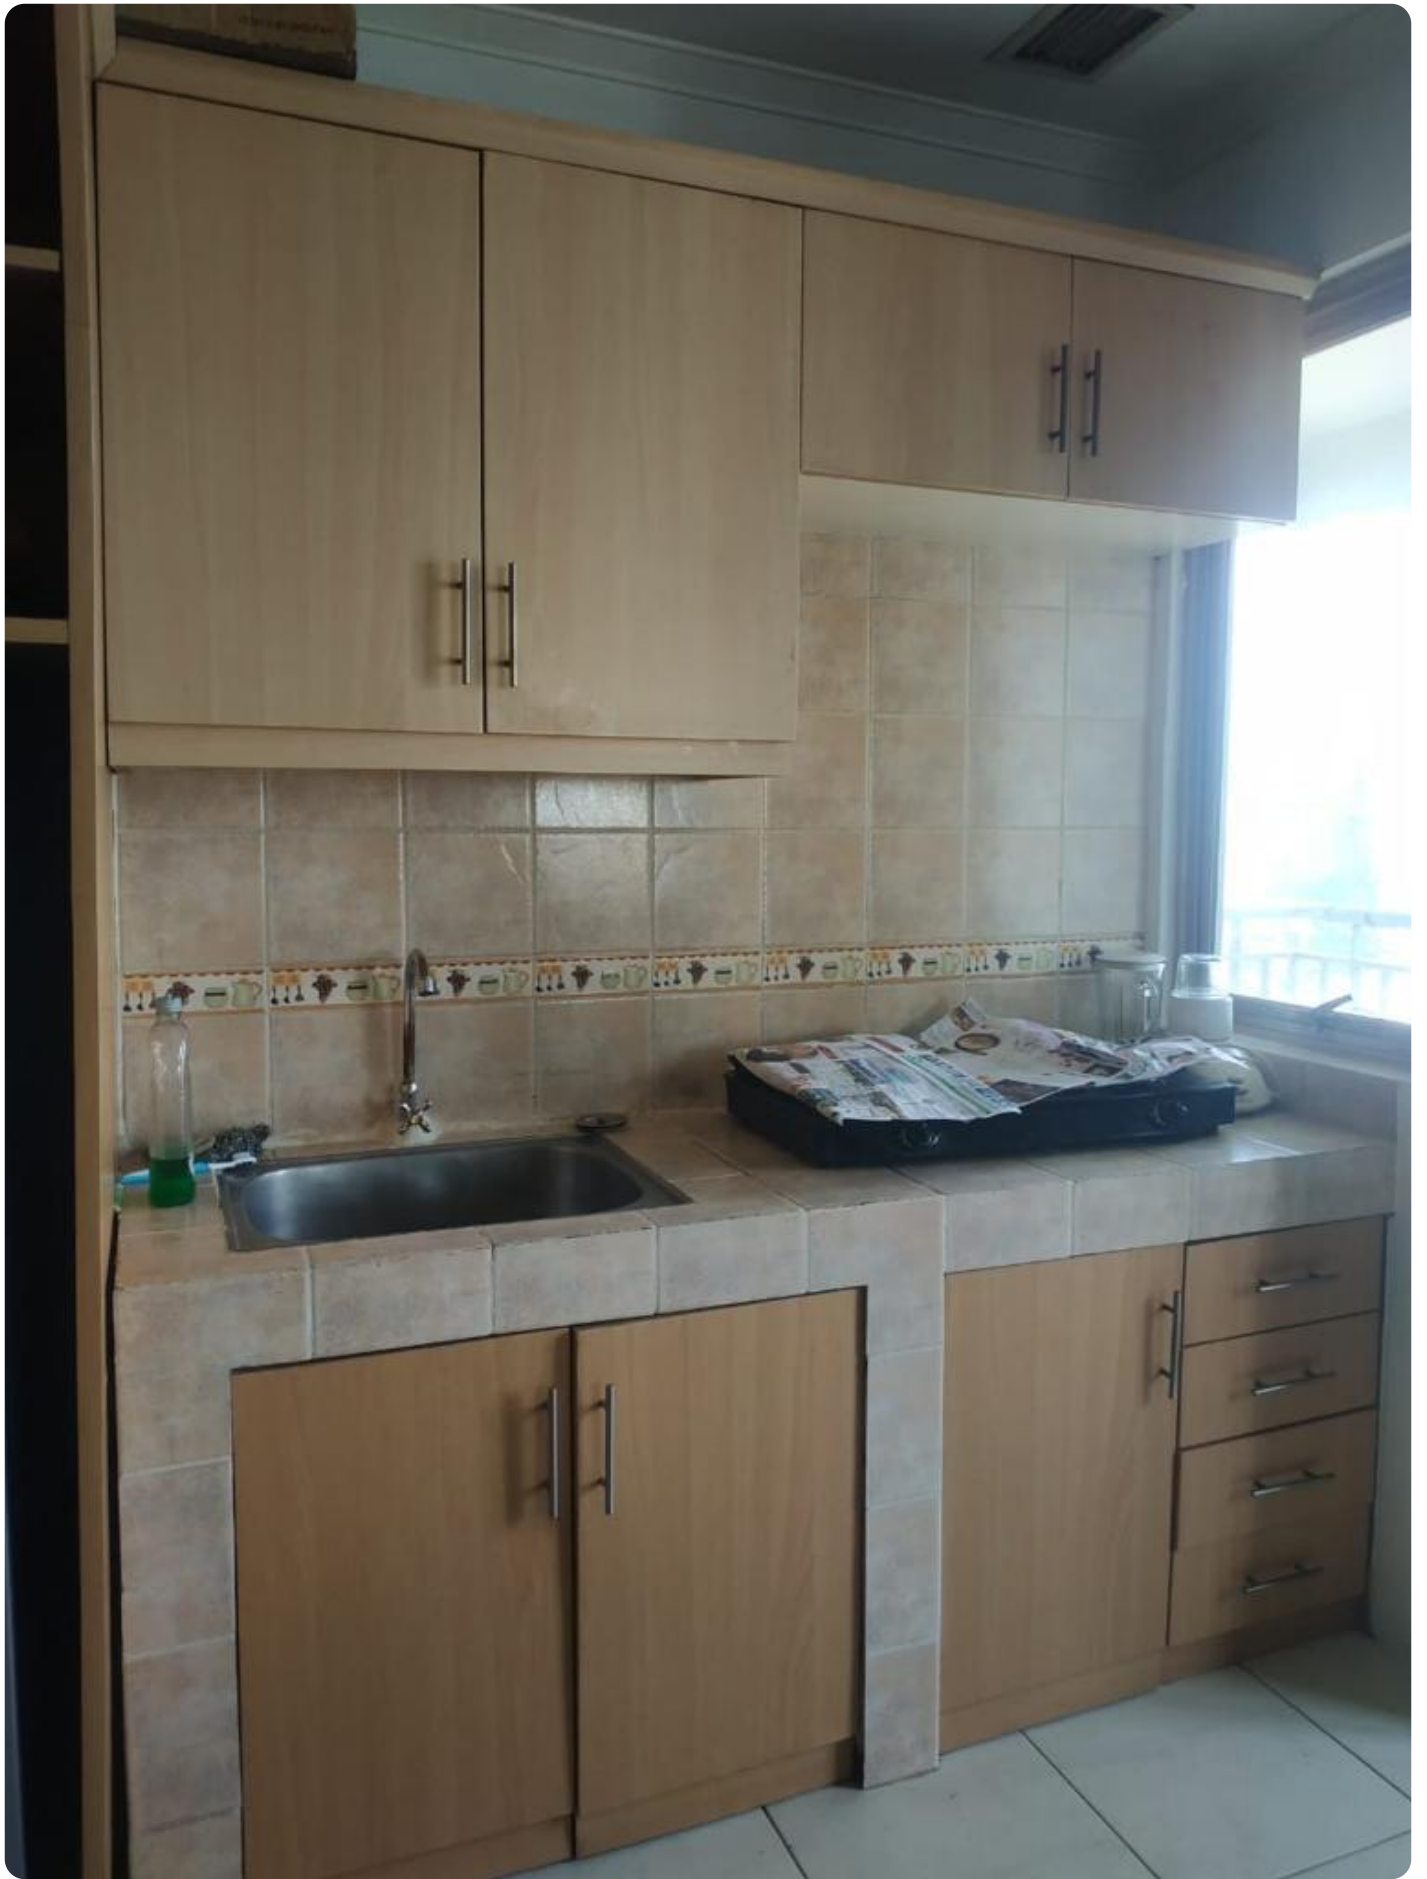

# Disewakan Apartemen Sudirman Park Tipe 2 Bedroom

Jakarta Pusat

**Rp. 9,600,000**

## **Deskripsi**

Tower : A  
Lantai : Tinggi  
Kondisi : Fully Furnished  
Balcony : Yes