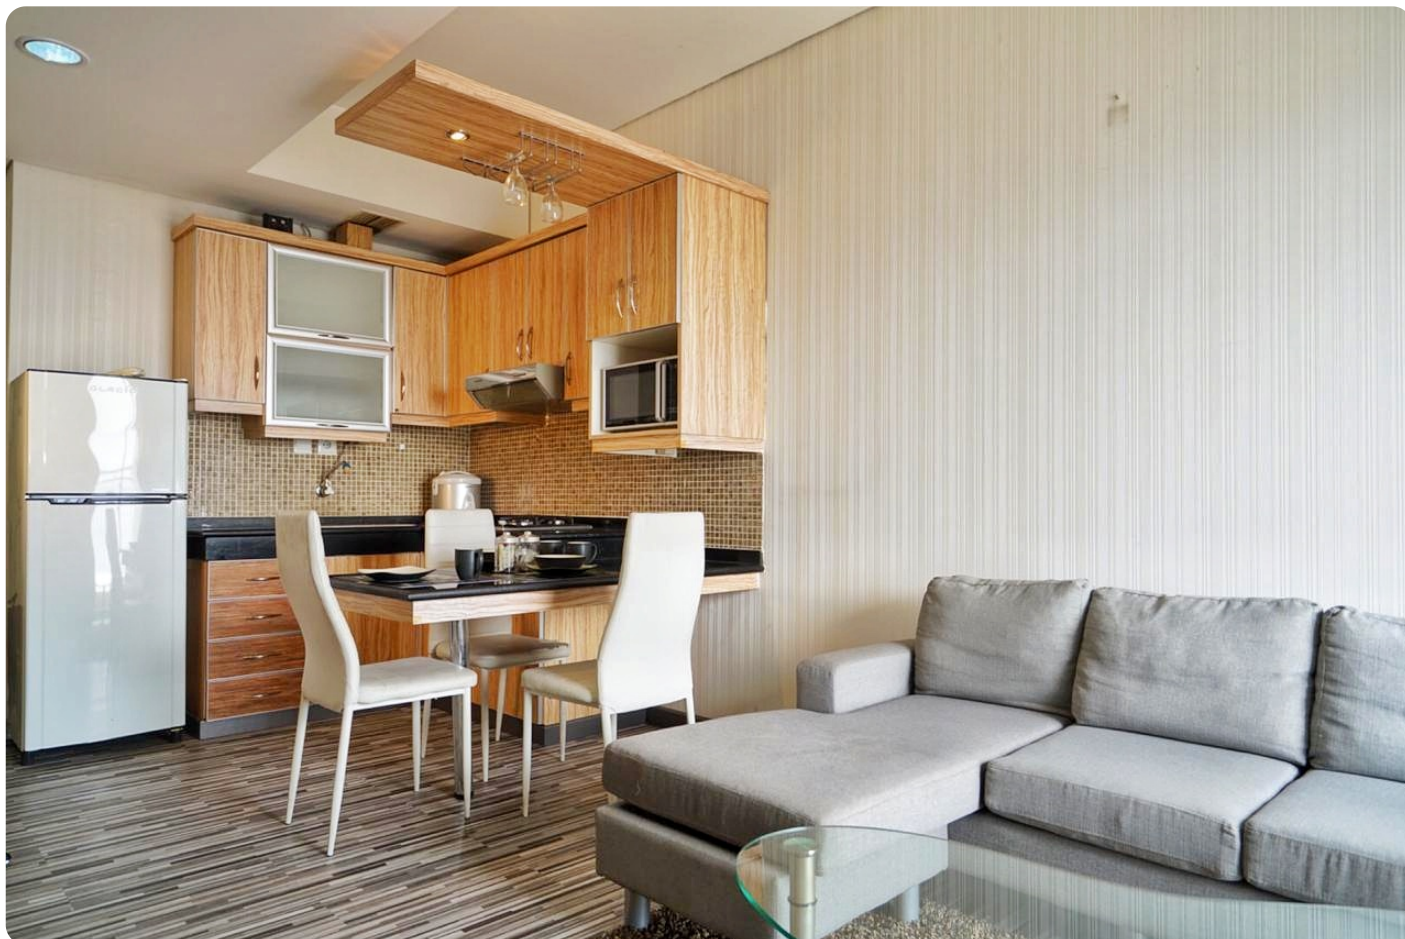

Disewakan Apartemen Thamrin City Tipe 1 Kamar Tidur Kondisi Fully Furnished

Jl. K.H. Mas Mansyur, Kb. Melati, Kecamatan Tanah Abang, Kota Jakarta Pusat, Daerah Khusus Ibukota Jakarta 10230

Rp. 9,500,000