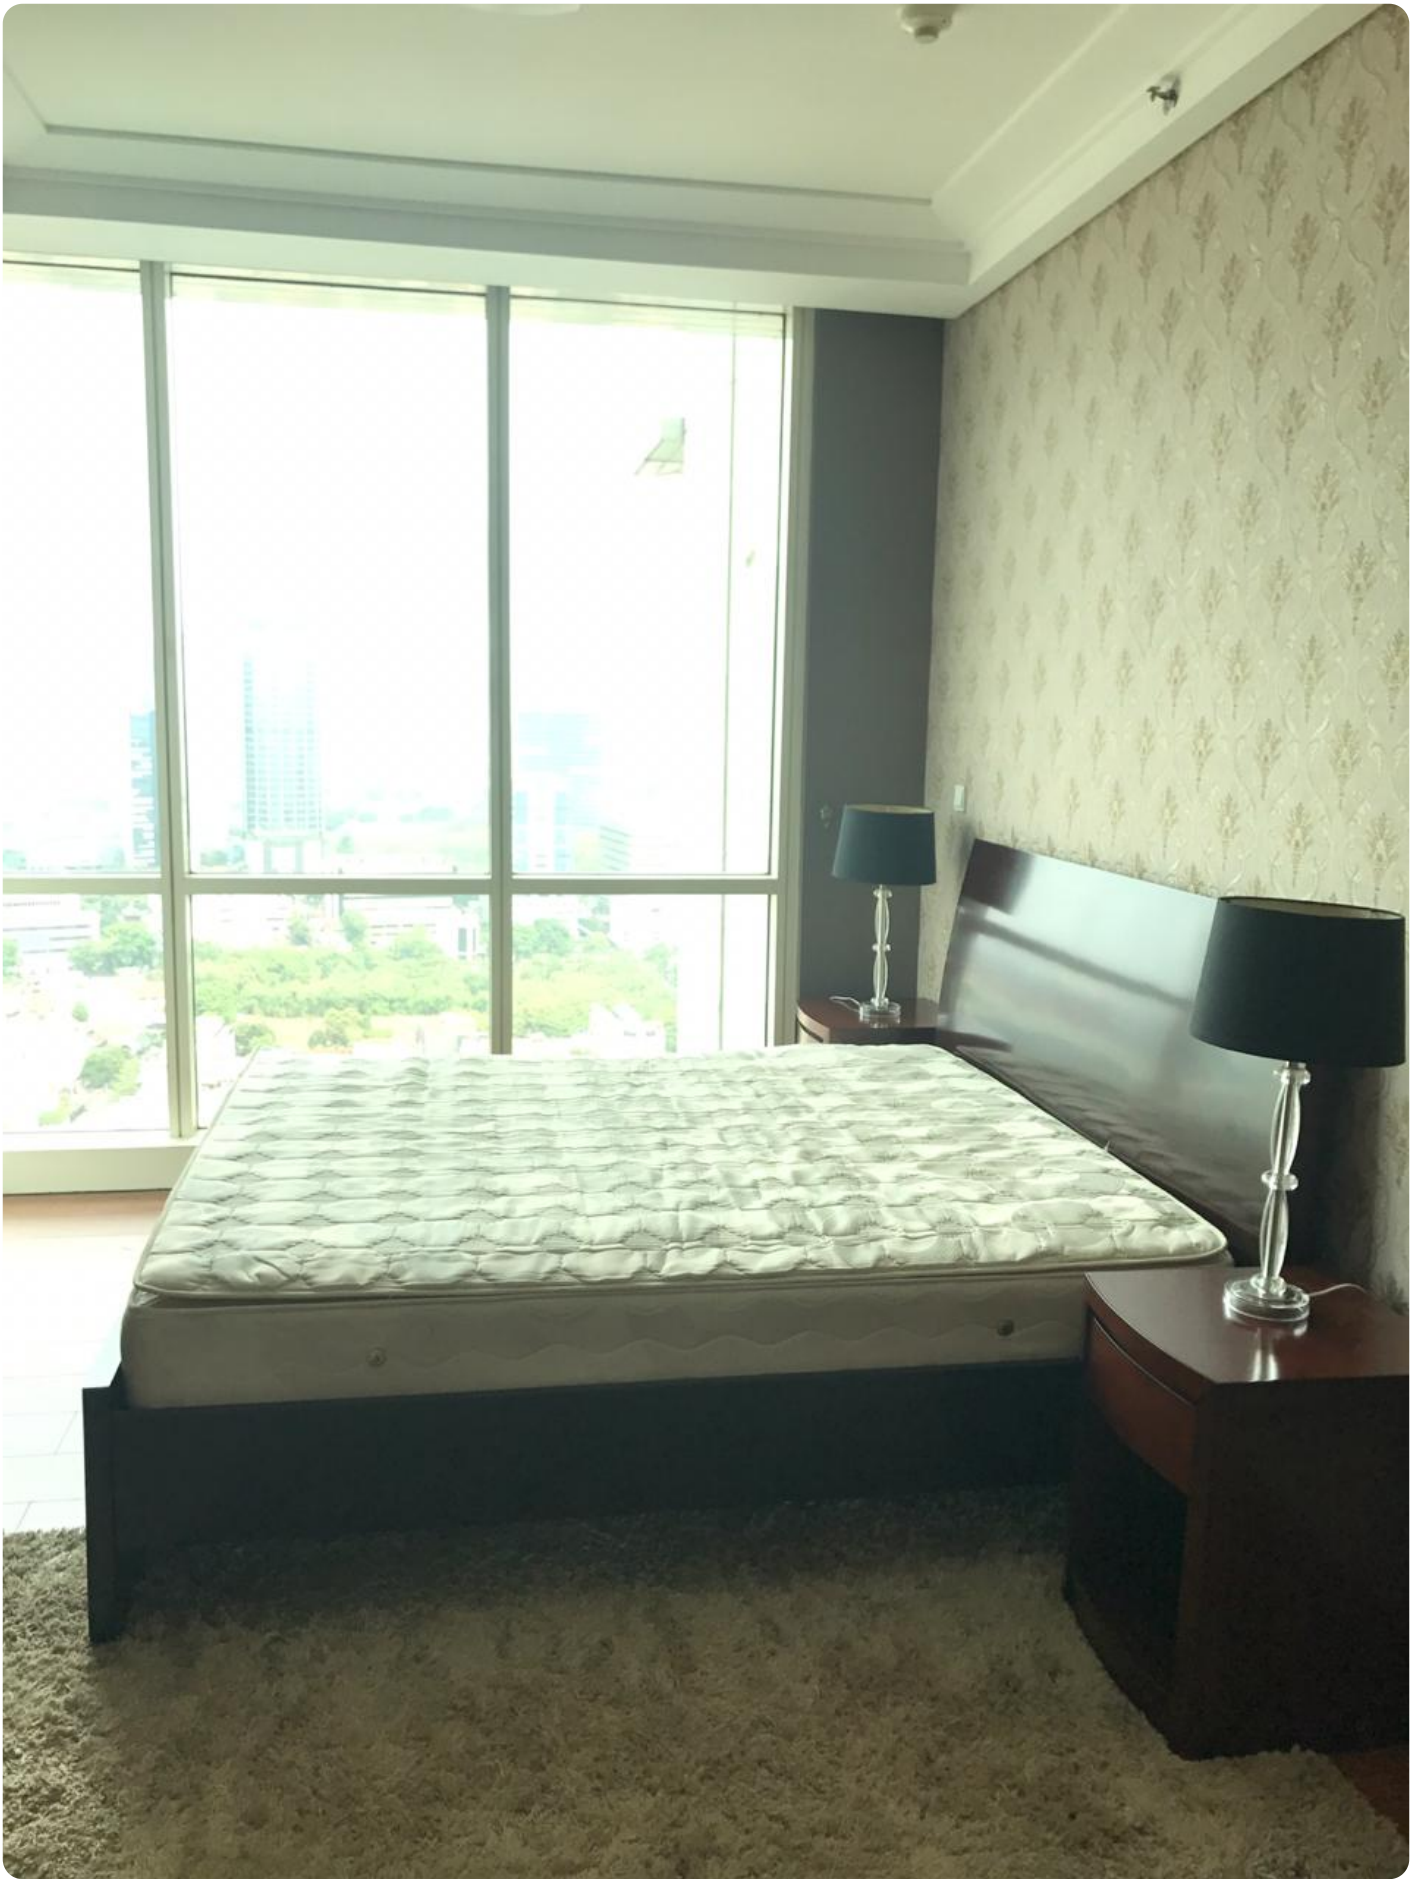

Disewakan Apartemen The Peak Sudirman Tipe 2 Kamar Tidur Kondisi Fully Furnished

Jl. Jend. Sudirman, RT.2/RW.2, Kuningan, Setia Budi, Kota Jakarta Selatan, Daerah Khusus Ibukota Jakarta 12910

Rp. 34,500,000

Deskripsi

Apartemen The Peak Sudirman Terletak di Jakarta Selatan, Lokasinya sangat strategis yang bisa diakses dari berbagai arah. Dekat ke Mall Seperti Grand Indonesia, Plaza Indonesia DII, Dekat juga ke area Sudirman, Setiabudi, Rasuna, Kuningan & SCBD.