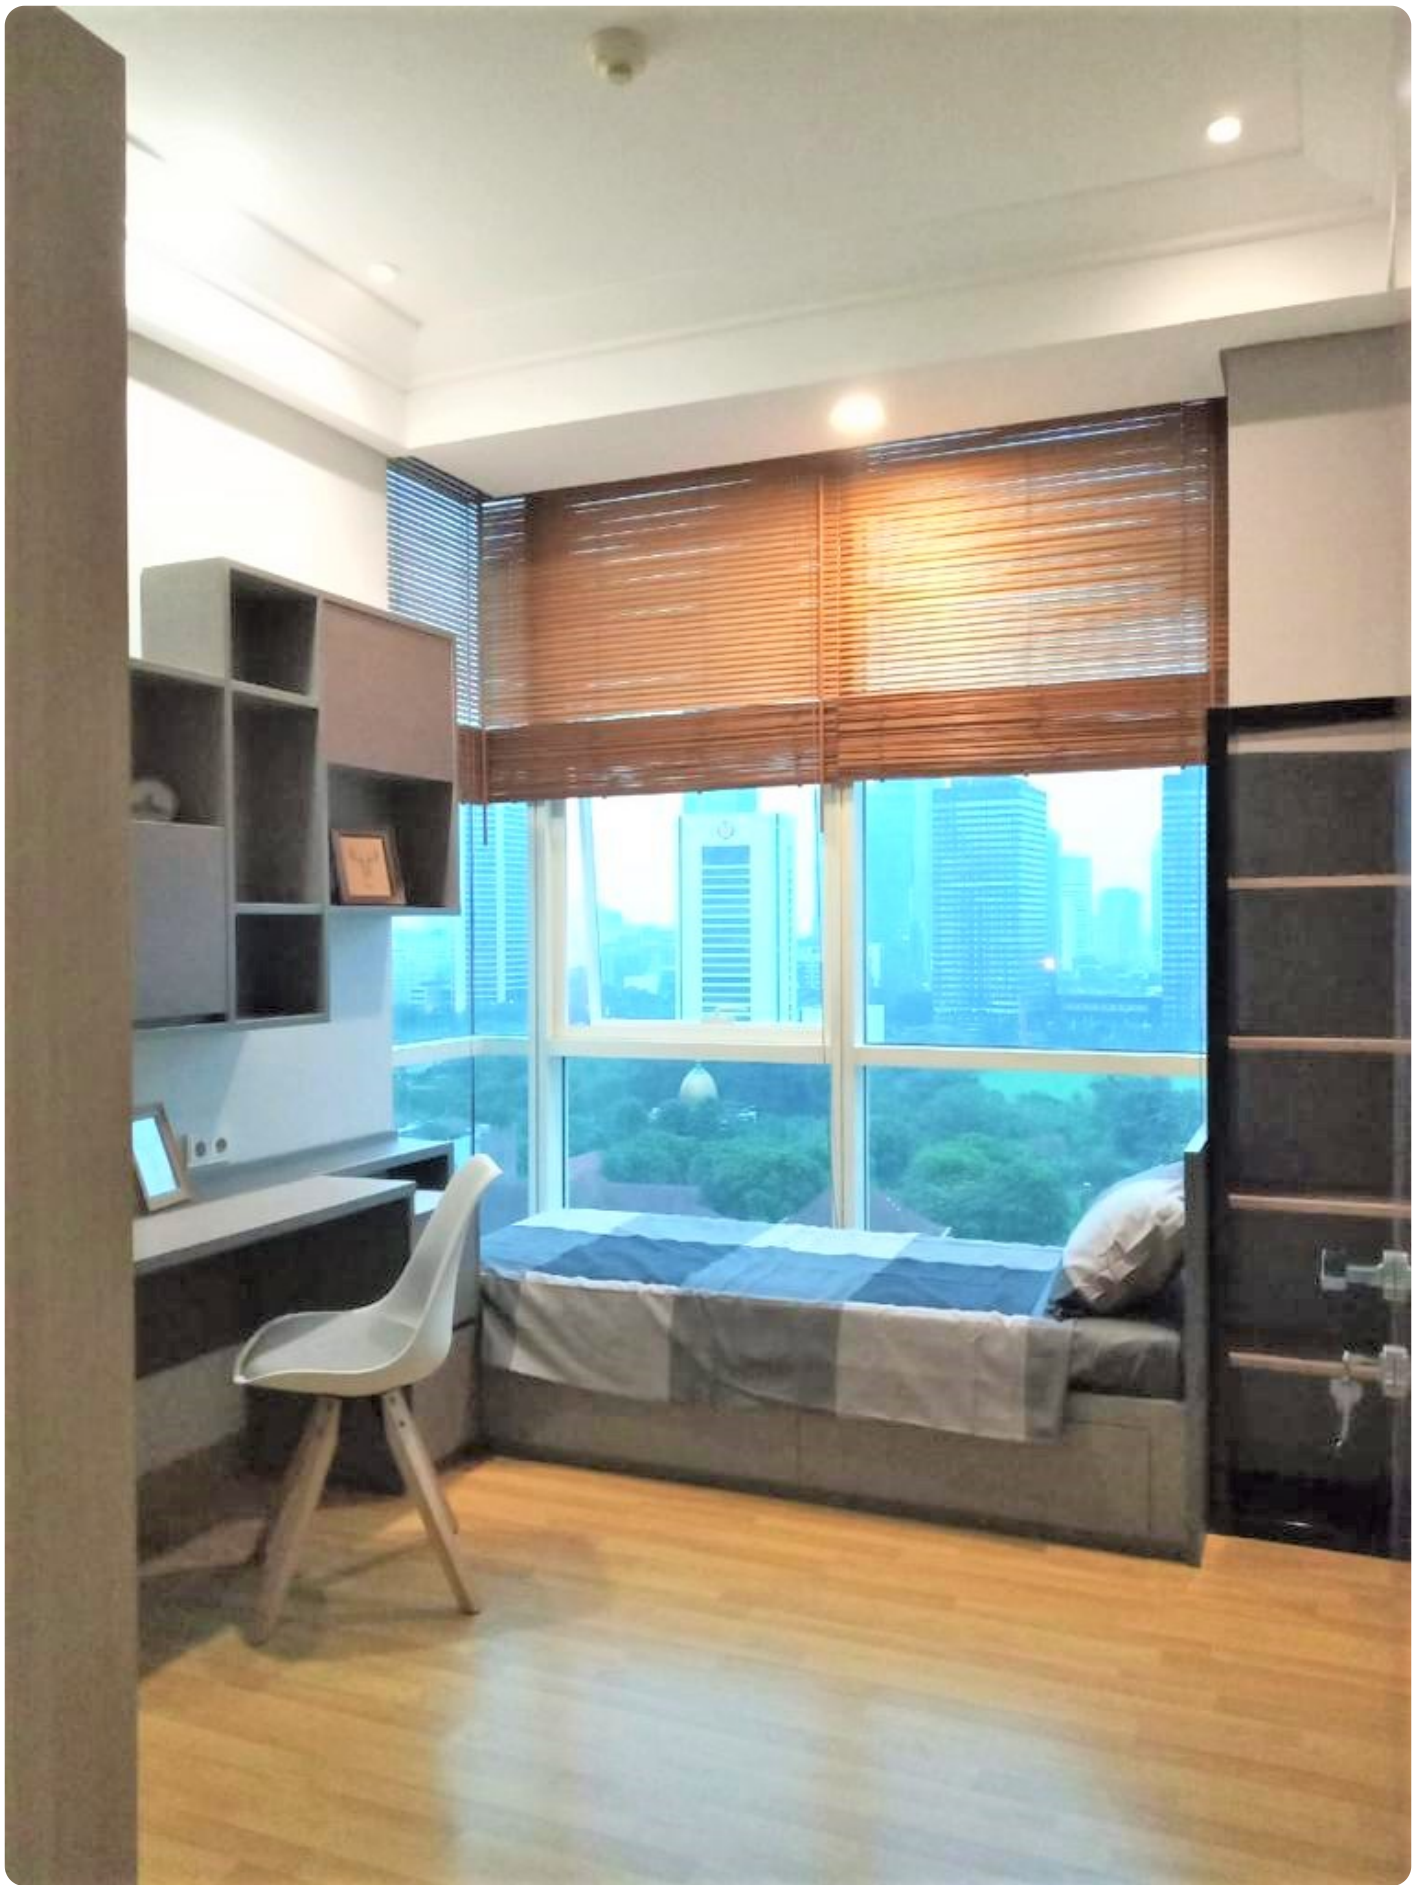

Disewakan Apartemen The Peak Sudirman Tipe 3 Kamar Tidur Kondisi Fully Furnished

Jl. Jend. Sudirman, RT.2/RW.2, Kuningan, Setia Budi, Kota Jakarta Selatan, Daerah Khusus Ibukota Jakarta 12910

Rp. 24,000,000

Deskripsi

Apartemen The Peak Sudirman Terletak di Jakarta Selatan, Lokasinya sangat strategis yang bisa diakses dari berbagai arah. Dekat ke Mall Seperti Grand Indonesia, Plaza Indonesia DII, Dekat juga ke area Sudirman, Setiabudi, Rasuna, Kuningan & SCBD.

Selling Point :

- Unit ini Terletak di Tower Reinas & Lantai Sedang
- Kondisi Fully Furnished Siap Huni
- Hanya Berjalan Kaki ke Stasiun MRT Bendungan Hilir
- Hanya Berjalan Kaki ke City Walk Sudirman
- 1 KM ke MRCCC Siloam Hospital Semanggi
- 3 KM ke SMA International Islamic High School