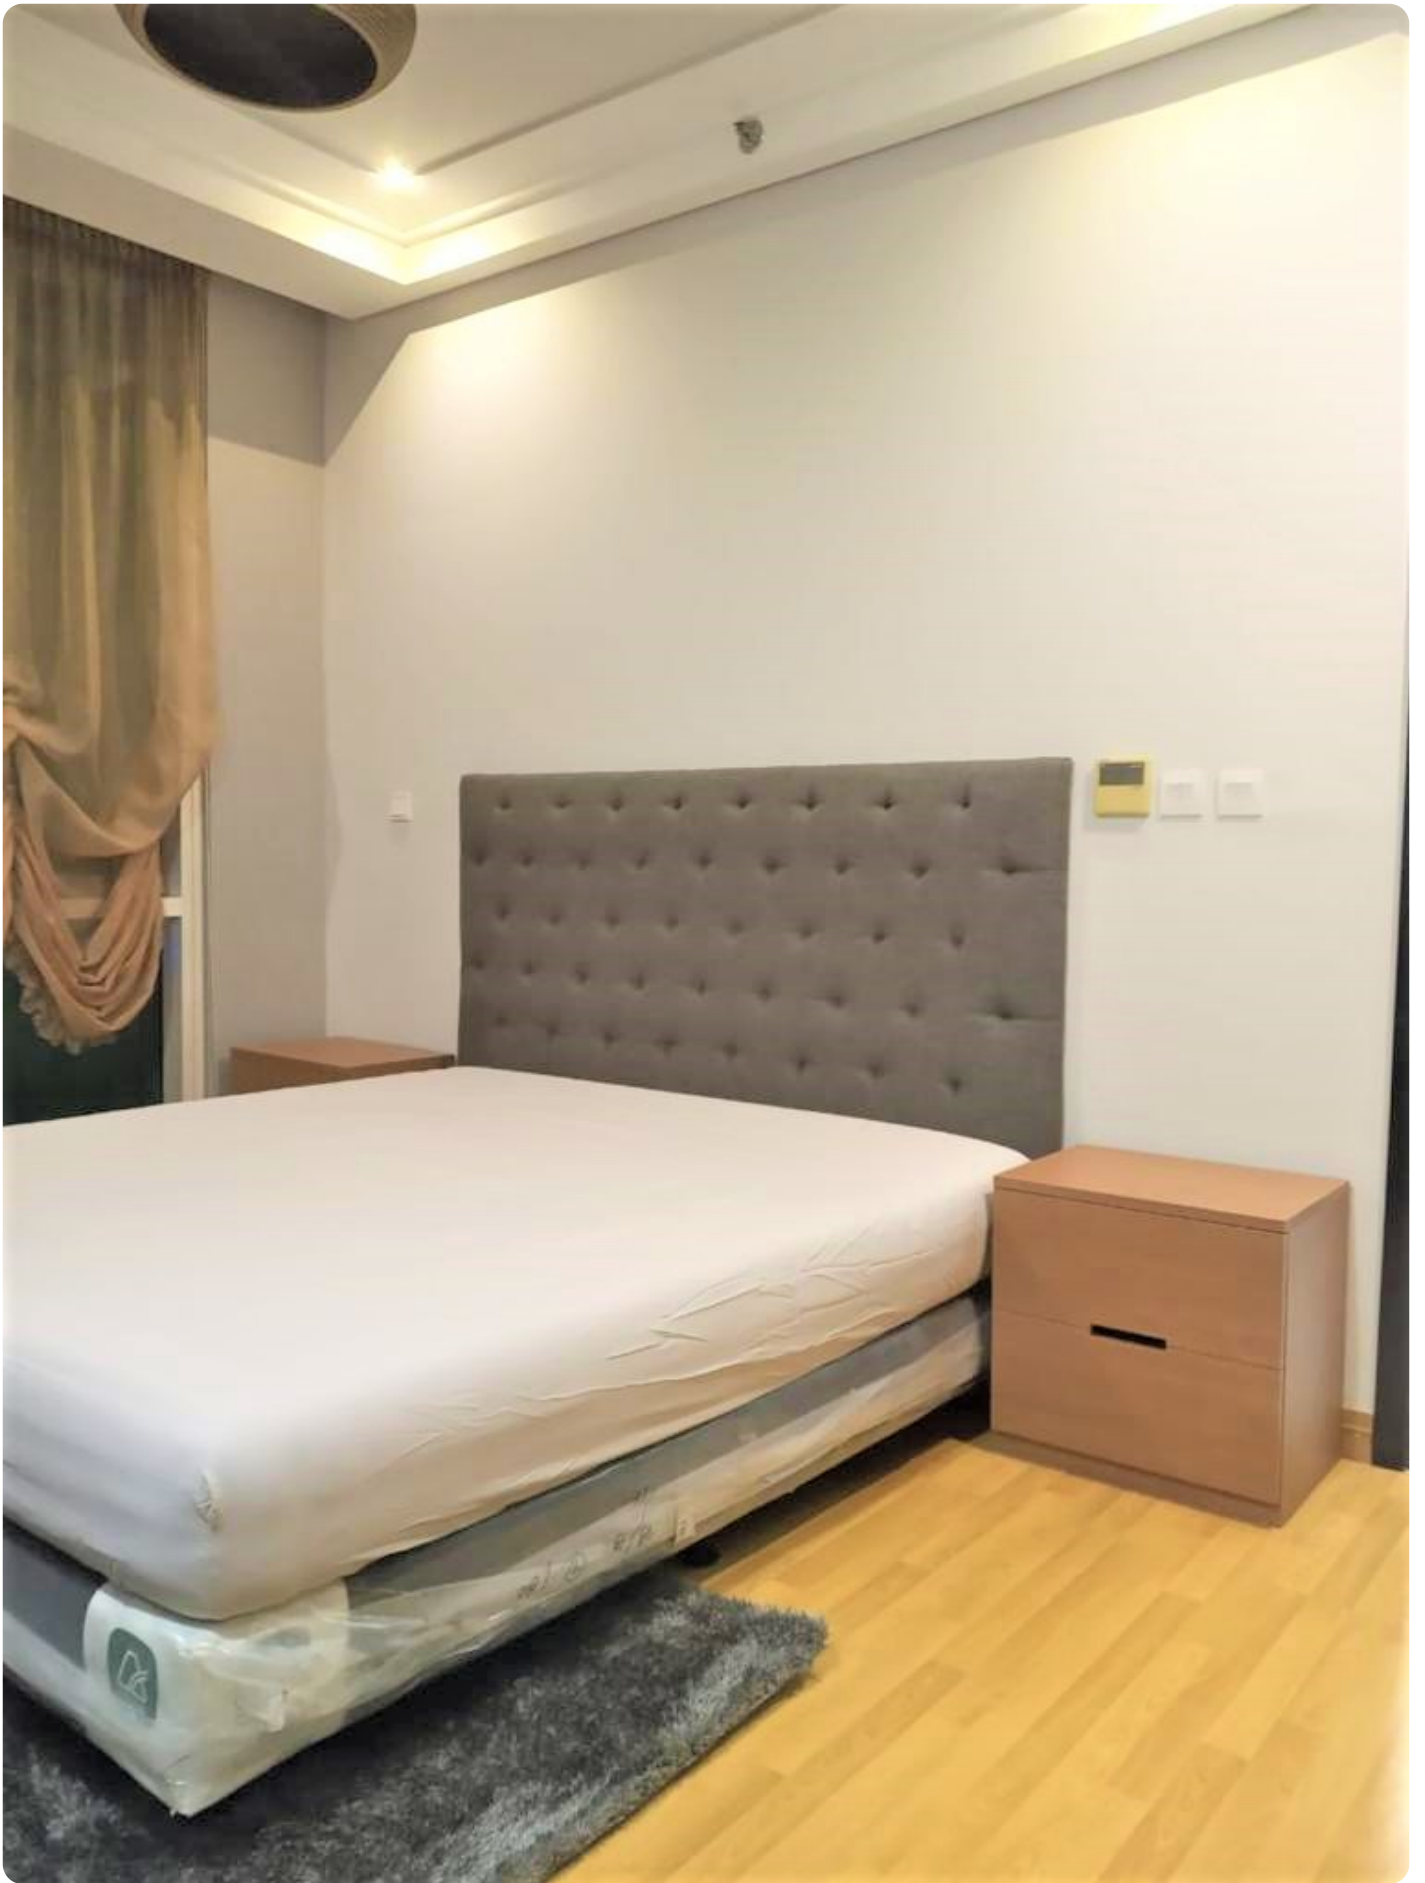

Disewakan Apartemen The Peak Sudirman Tipe 3 Kamar Tidur Kondisi Fully Furnished

Jl. Jend. Sudirman, RT.2/RW.2, Kuningan, Setia Budi, Kota Jakarta Selatan, Daerah Khusus Ibukota Jakarta 12910

Rp. 24,000,000

Deskripsi

Apartemen The Peak Sudirman Terletak di Jakarta Selatan, Lokasinya sangat strategis yang bisa diakses dari berbagai arah. Dekat ke Mall Seperti Grand Indonesia, Plaza Indonesia DII, Dekat juga ke area Sudirman, Setiabudi, Rasuna, Kuningan & SCBD.

Selling Point :

- Unit ini Terletak di Tower Reinas & Lantai Sedang
- Kondisi Fully Furnished Siap Huni
- Hanya Berjalan Kaki ke Stasiun MRT Bendungan Hilir
- Hanya Berjalan Kaki ke City Walk Sudirman
- 1 KM ke MRCCC Siloam Hospital Semanggi
- 3 KM ke SMA International Islamic High School