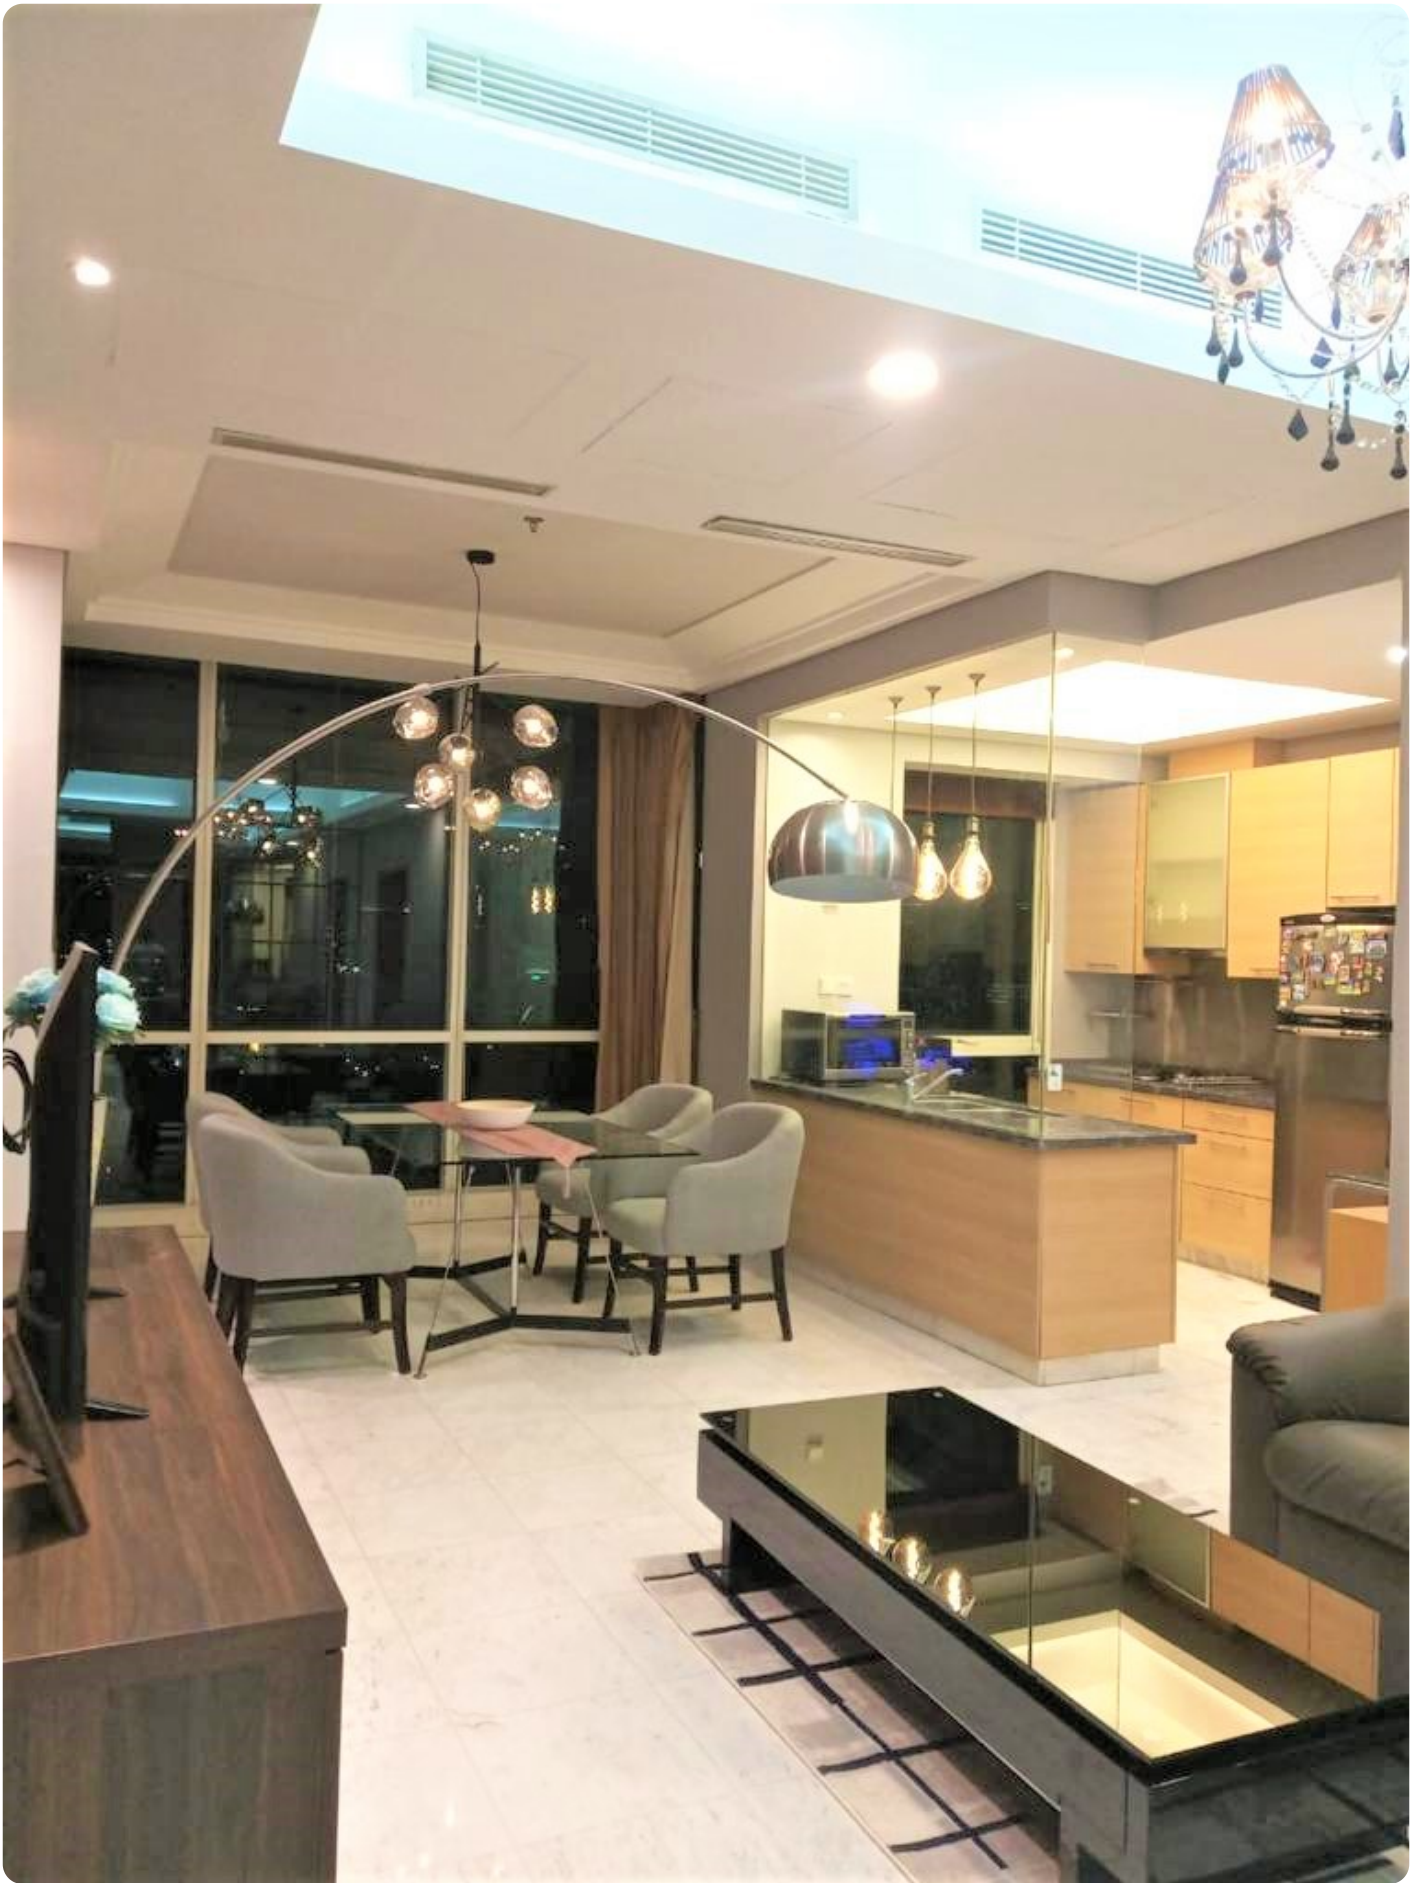

Disewakan Apartemen The Peak Sudirman Tipe 3 Kamar Tidur Kondisi Fully Furnished

Jl. Jend. Sudirman, RT.2/RW.2, Kuningan, Setia Budi, Kota Jakarta Selatan, Daerah Khusus Ibukota Jakarta 12910

Rp. 24,000,000

Selling Point :

- Unit ini Terletak di Tower Reinas & Lantai Sedang
- Kondisi Fully Furnished Siap Huni
- Hanya Berjalan Kaki ke Stasiun MRT Bendungan Hilir
- Hanya Berjalan Kaki ke City Walk Sudirman
- 1 KM ke MRCCC Siloam Hospital Semanggi
- 3 KM ke SMA International Islamic High School