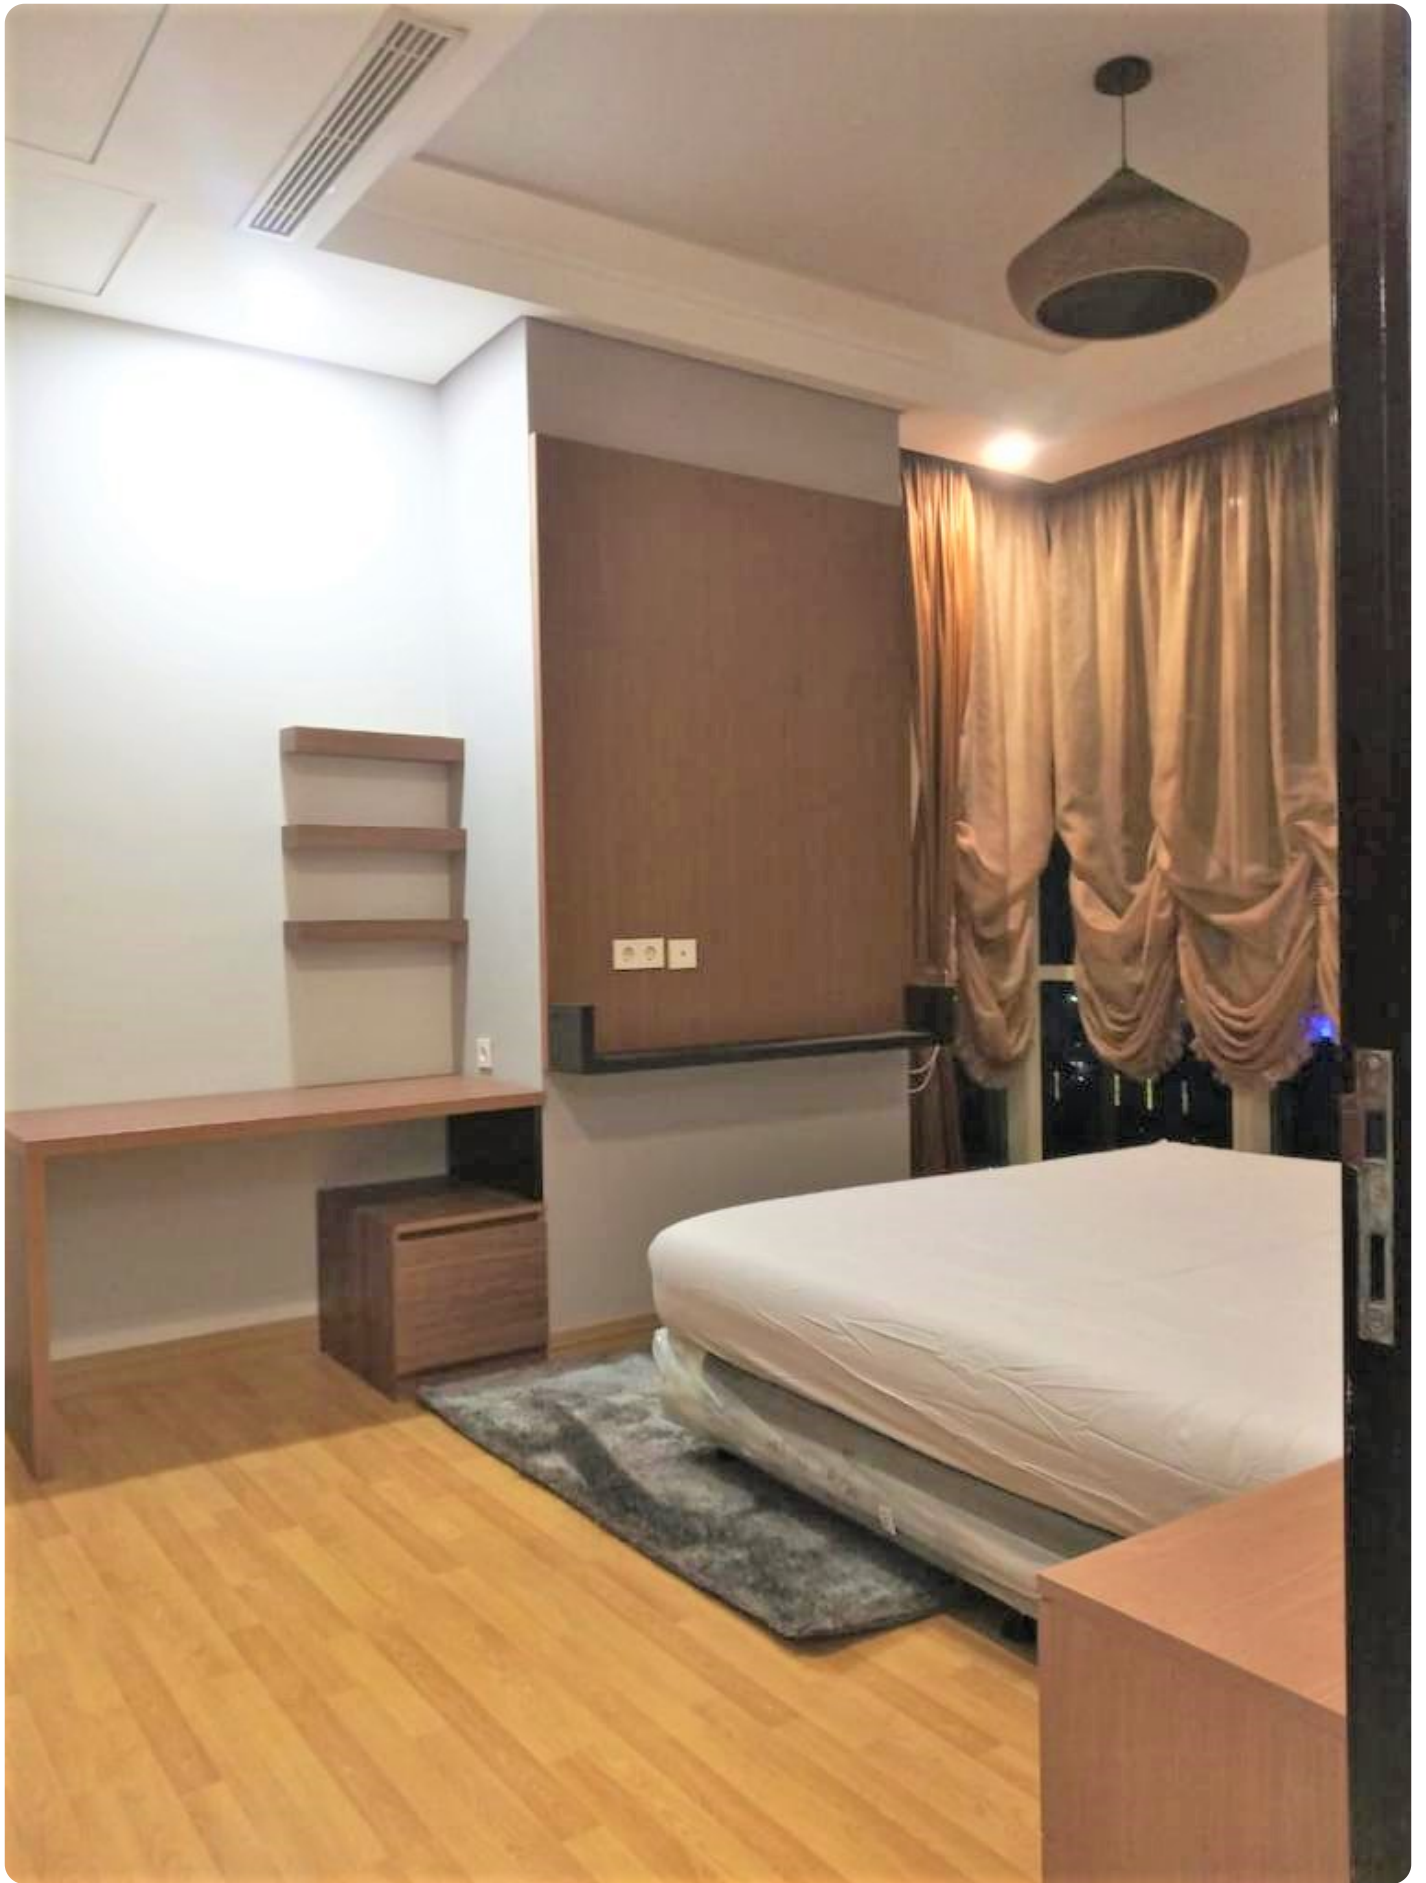

Disewakan Apartemen The Peak Sudirman Tipe 3 Kamar Tidur Kondisi Fully Furnished

Jl. Jend. Sudirman, RT.2/RW.2, Kuningan, Setia Budi, Kota Jakarta Selatan, Daerah Khusus Ibukota Jakarta 12910

Rp. 24,000,000

Deskripsi

Apartemen The Peak Sudirman Terletak di Jakarta Selatan, Lokasinya sangat strategis yang bisa diakses dari berbagai arah. Dekat ke Mall Seperti Grand Indonesia, Plaza Indonesia DII, Dekat juga ke area Sudirman, Setiabudi, Rasuna, Kuningan & SCBD.

Selling Point :

- Unit ini Terletak di Tower Reinas & Lantai Sedang
- Kondisi Fully Furnished Siap Huni
- Hanya Berjalan Kaki ke Stasiun MRT Bendungan Hilir
- Hanya Berjalan Kaki ke City Walk Sudirman
- 1 KM ke MRCCC Siloam Hospital Semanggi
- 3 KM ke SMA International Islamic High School