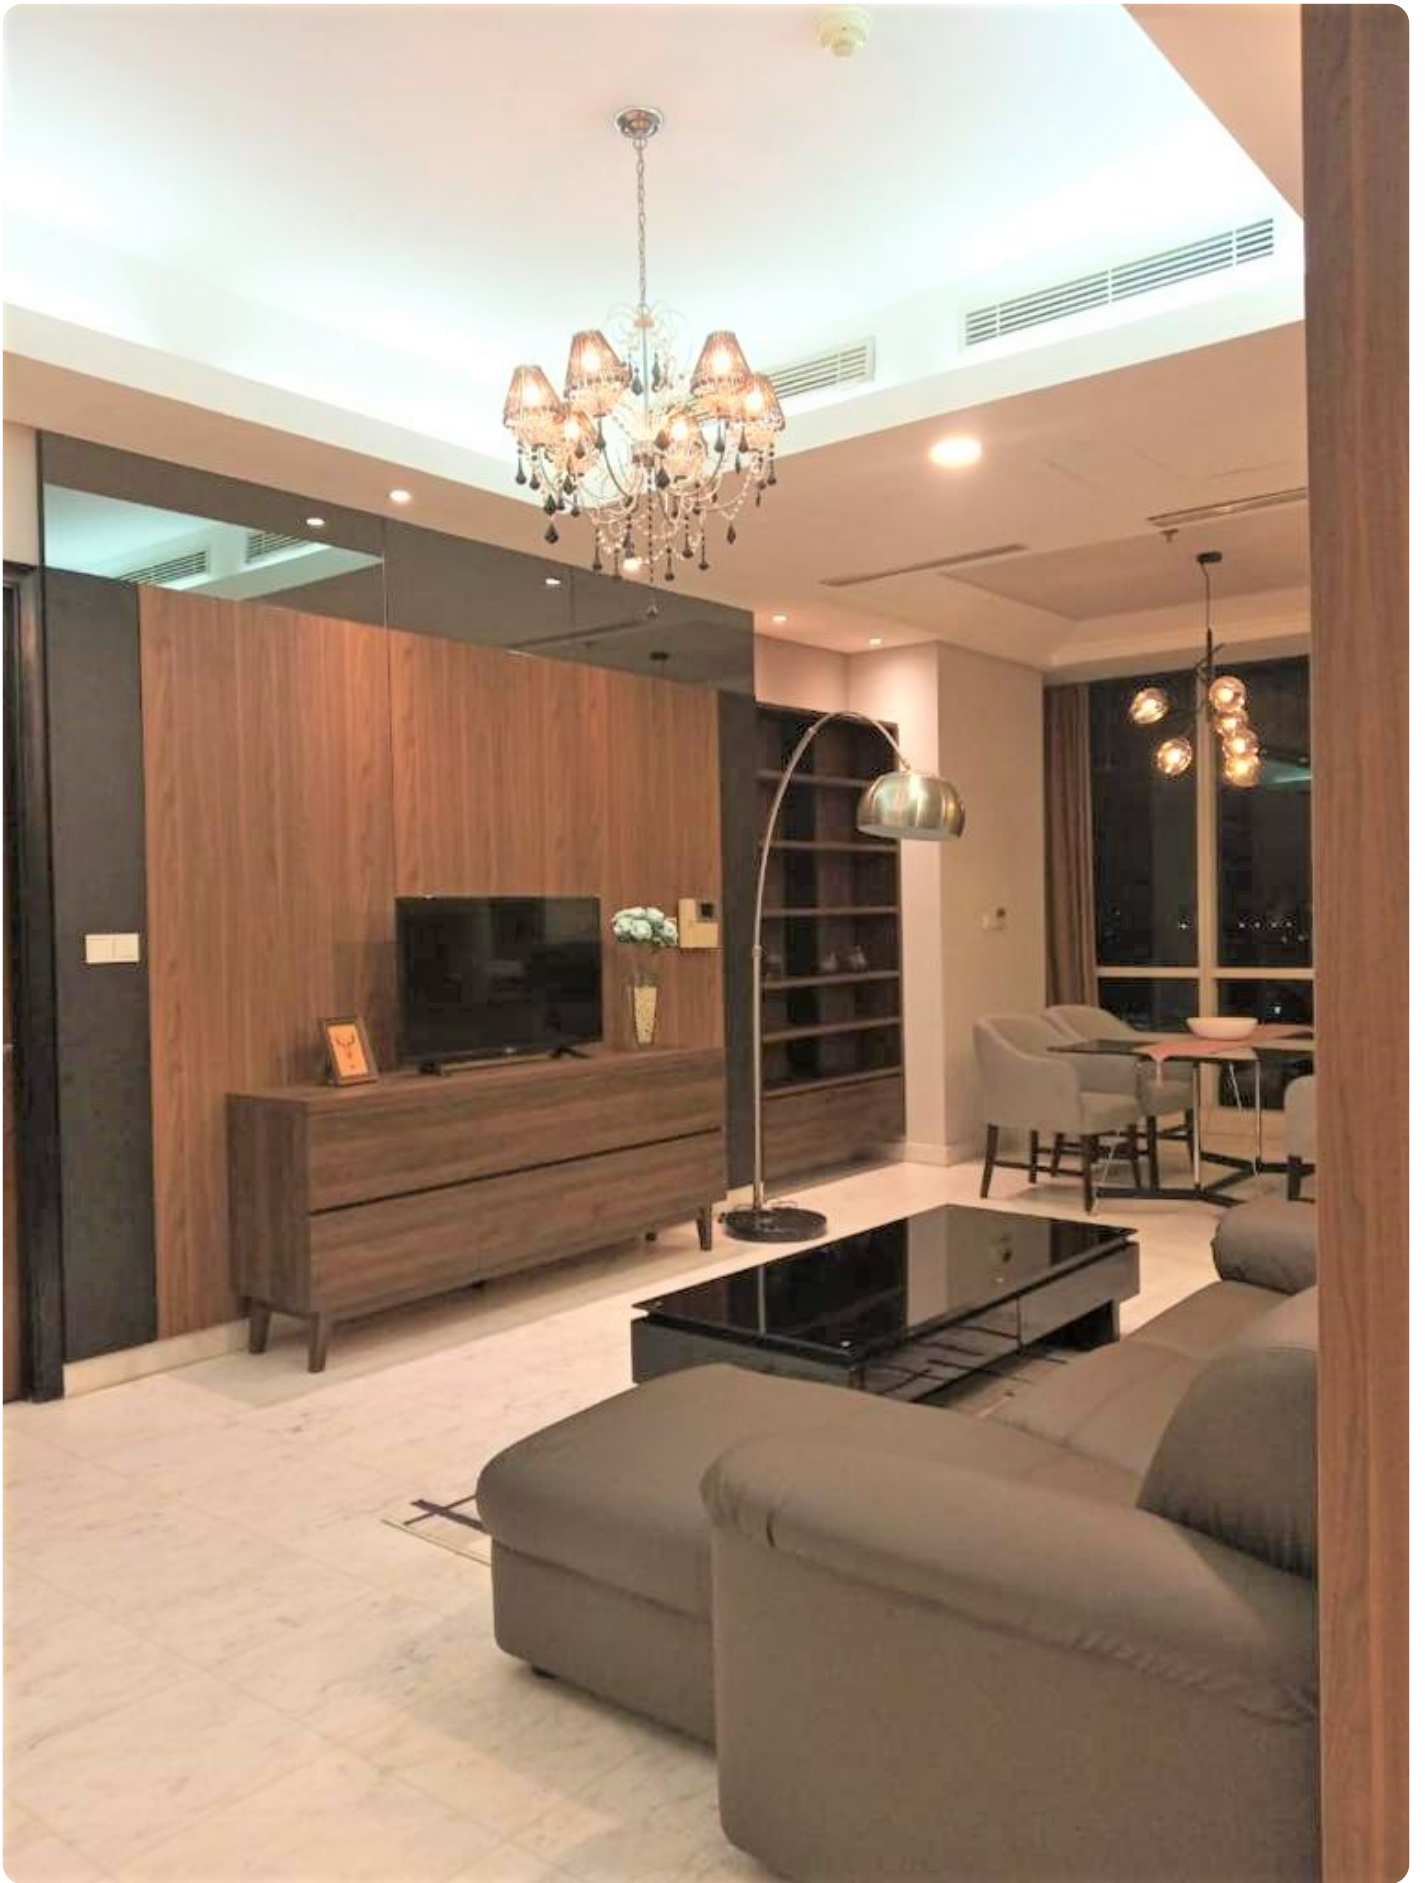

Disewakan Apartemen The Peak Sudirman Tipe 3 Kamar Tidur Kondisi Fully Furnished

Jl. Jend. Sudirman, RT.2/RW.2, Kuningan, Setia Budi, Kota Jakarta Selatan, Daerah Khusus Ibukota Jakarta 12910

Rp. 24,000,000

Deskripsi

Apartemen The Peak Sudirman Terletak di Jakarta Selatan, Lokasinya sangat strategis yang bisa diakses dari berbagai arah. Dekat ke Mall Seperti Grand Indonesia, Plaza Indonesia DII, Dekat juga ke area Sudirman, Setiabudi, Rasuna, Kuningan & SCBD.

Selling Point :

- Unit ini Terletak di Tower Reinas & Lantai Sedang
- Kondisi Fully Furnished Siap Huni
- Hanya Berjalan Kaki ke Stasiun MRT Bendungan Hilir
- Hanya Berjalan Kaki ke City Walk Sudirman
- 1 KM ke MRCCC Siloam Hospital Semanggi
- 3 KM ke SMA International Islamic High School