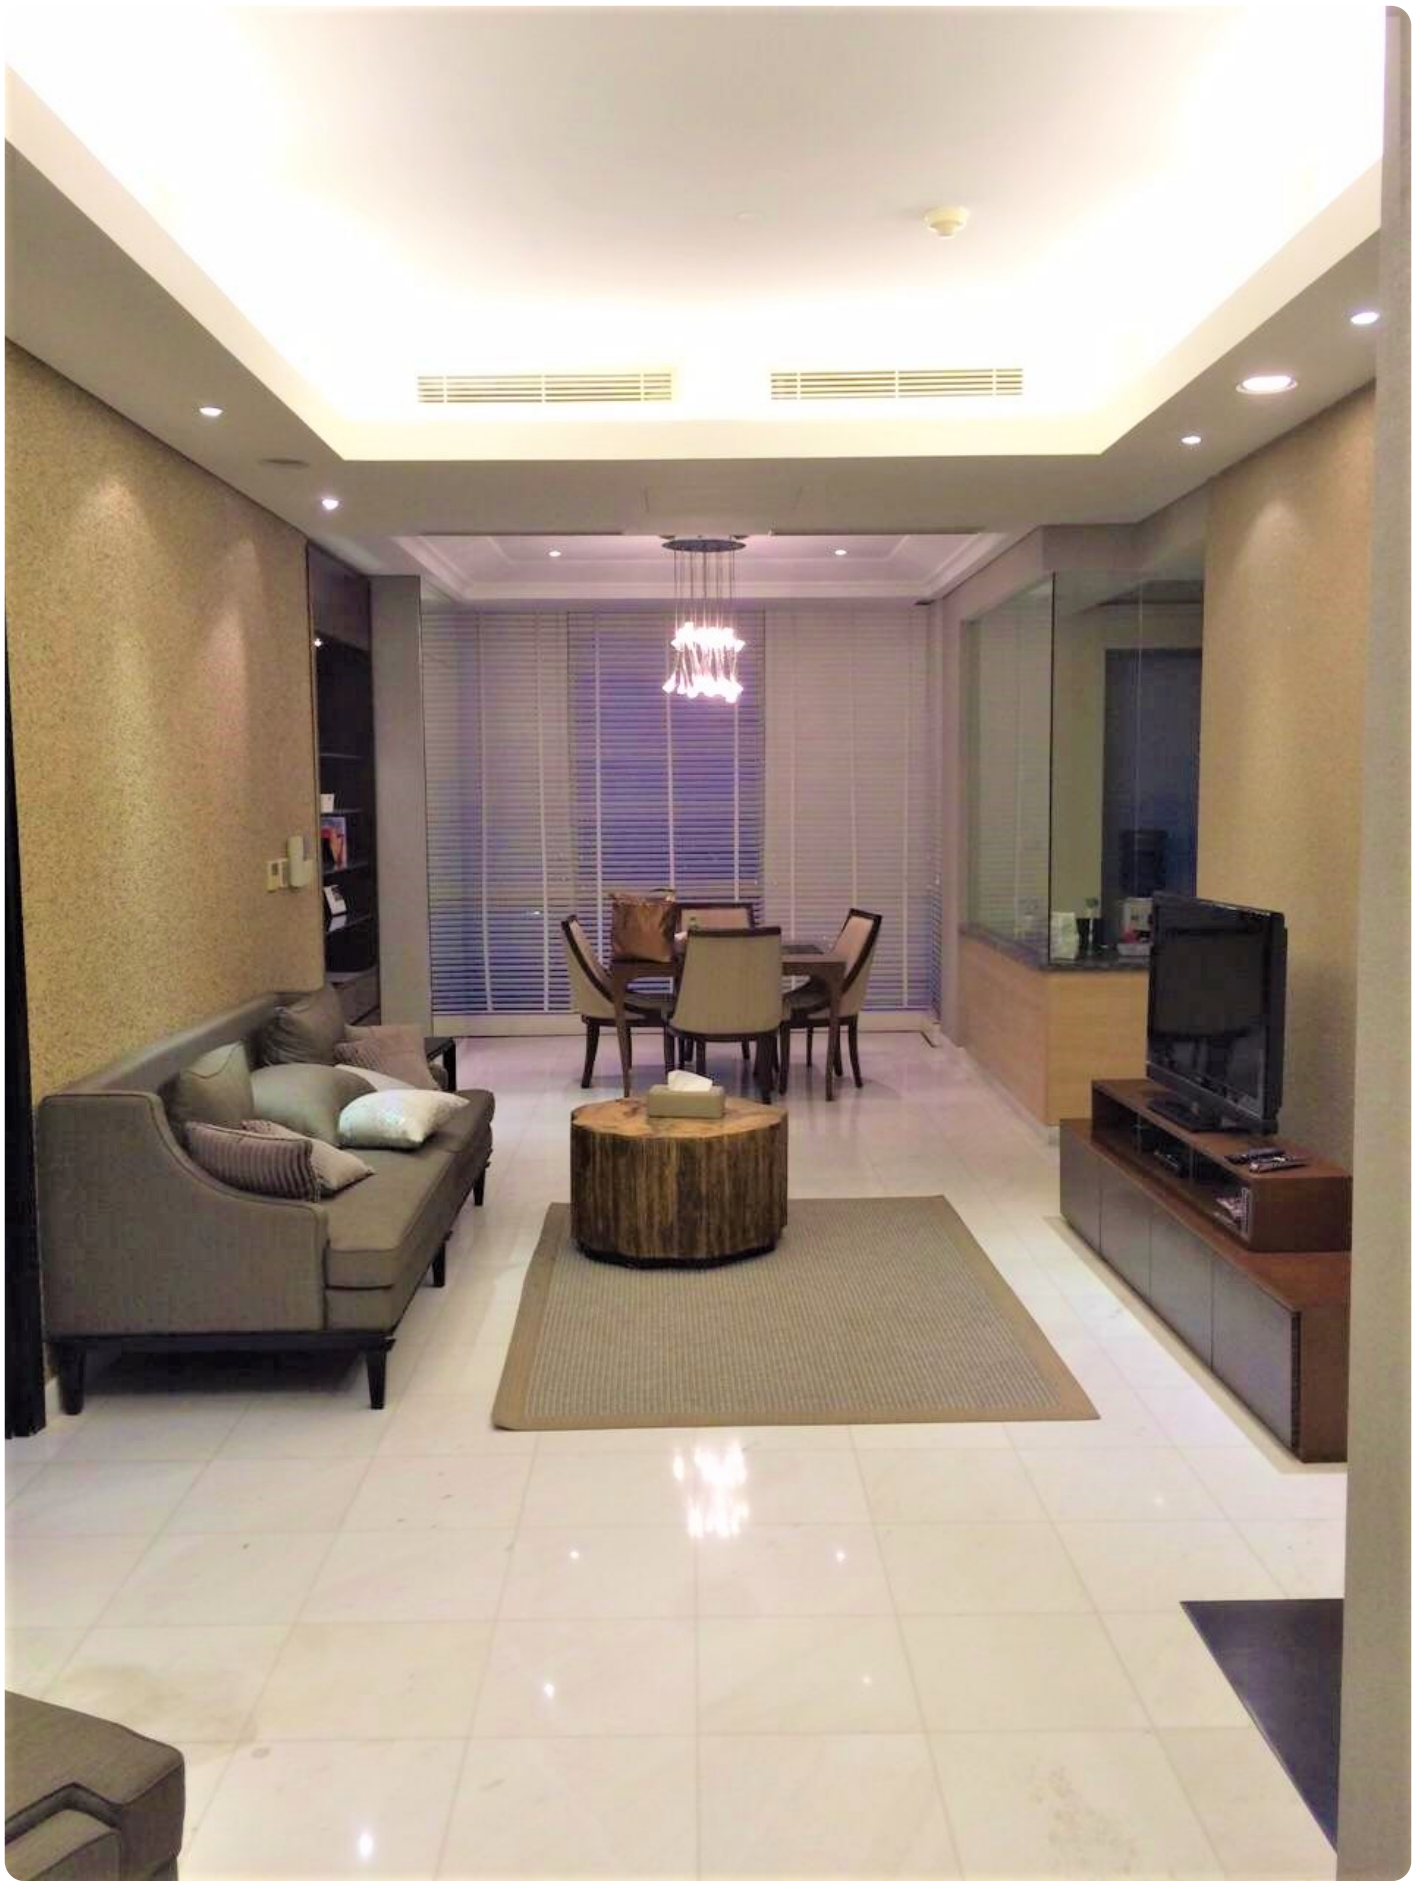

# **Disewakan Apartemen The Peak Sudirman Tipe 3 Kamar Tidur Kondisi Fully Furnished**

Jl. Jend. Sudirman, RT.2/RW.2, Kuningan, Setia Budi, Kota Jakarta Selatan, Daerah Khusus Ibukota Jakarta 12910

**Rp. 24,000,000**

### **Deskripsi**

Apartemen The Peak Sudirman Terletak di Jakarta Selatan, Lokasinya sangat strategis yang bisa diakses dari berbagai arah. Dekat ke Mall Seperti Grand Indonesia, Plaza Indonesia DII, Dekat juga ke area Sudirman, Setiabudi, Rasuna, Kuningan & SCBD.

### **Selling Point :**

- Unit ini Terletak di Tower Reinas & Lantai Tinggi
- Kondisi Fully Furnished Siap Huni
- Hanya Berjalan Kaki ke Stasiun MRT Bendungan Hilir
- Hanya Berjalan Kaki ke City Walk Sudirman
- 1 KM ke MRCCC Siloam Hospital Semanggi
- 3 KM ke SMA International Islamic High School