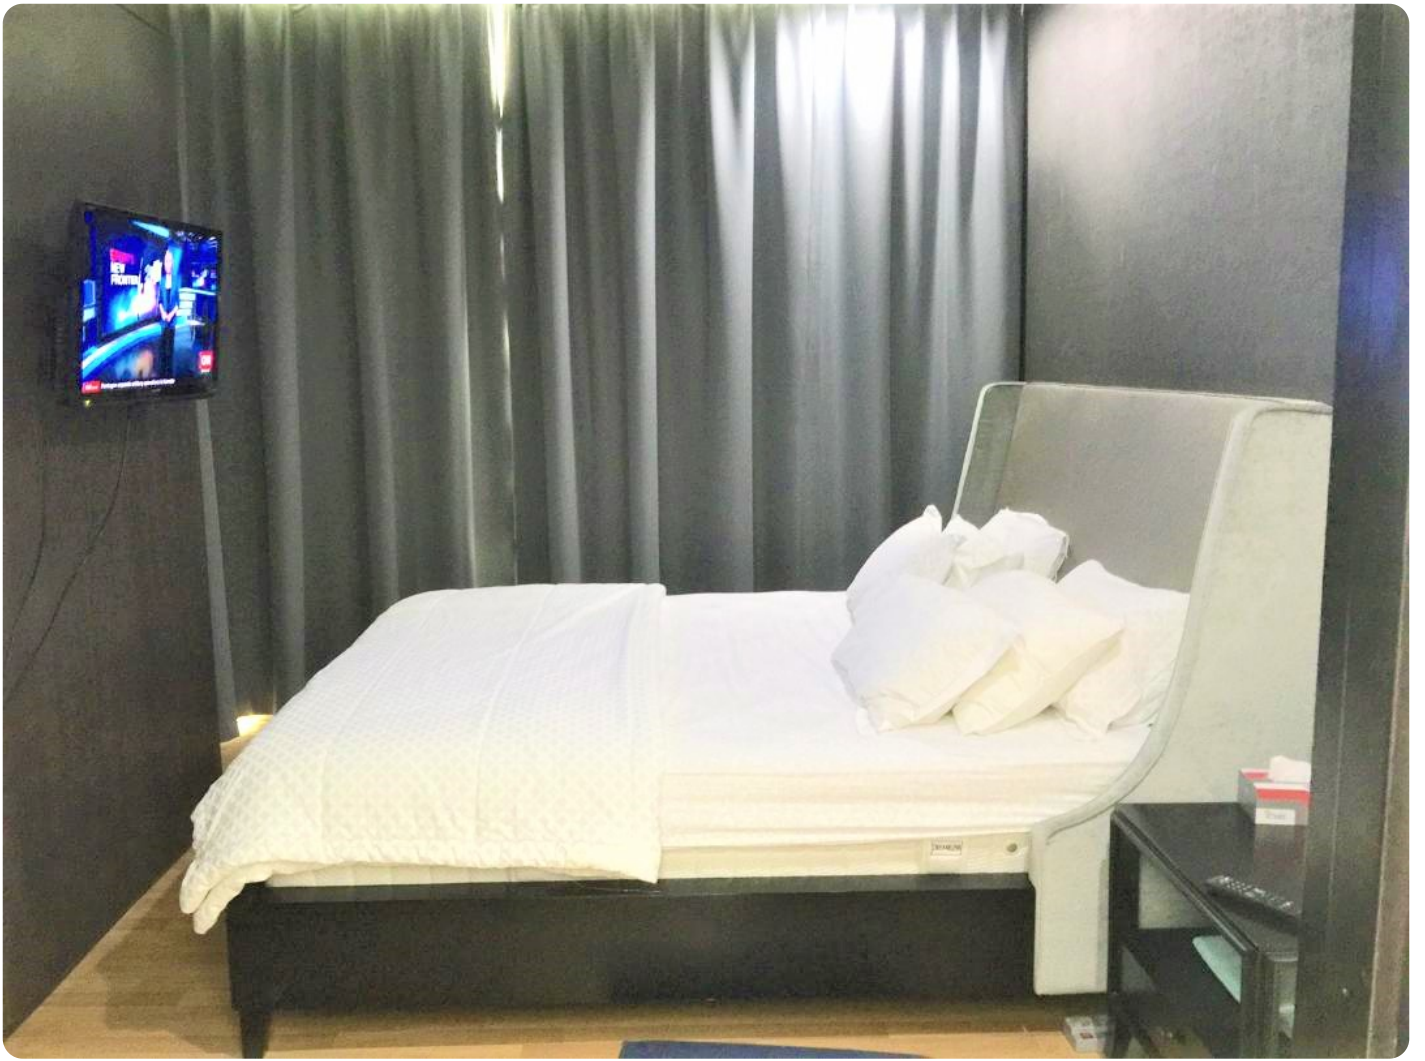

# **Disewakan Apartemen The Peak Sudirman Tipe 3 Kamar Tidur Kondisi Fully Furnished**

Jl. Jend. Sudirman, RT.2/RW.2, Kuningan, Setia Budi, Kota Jakarta Selatan, Daerah Khusus Ibukota Jakarta 12910

**Rp. 24,000,000**

### **Selling Point :**

- Unit ini Terletak di Tower Reinas & Lantai Tinggi
- Kondisi Fully Furnished Siap Huni
- Hanya Berjalan Kaki ke Stasiun MRT Bendungan Hilir
- Hanya Berjalan Kaki ke City Walk Sudirman
- 1 KM ke MRCCC Siloam Hospital Semanggi
- 3 KM ke SMA International Islamic High School