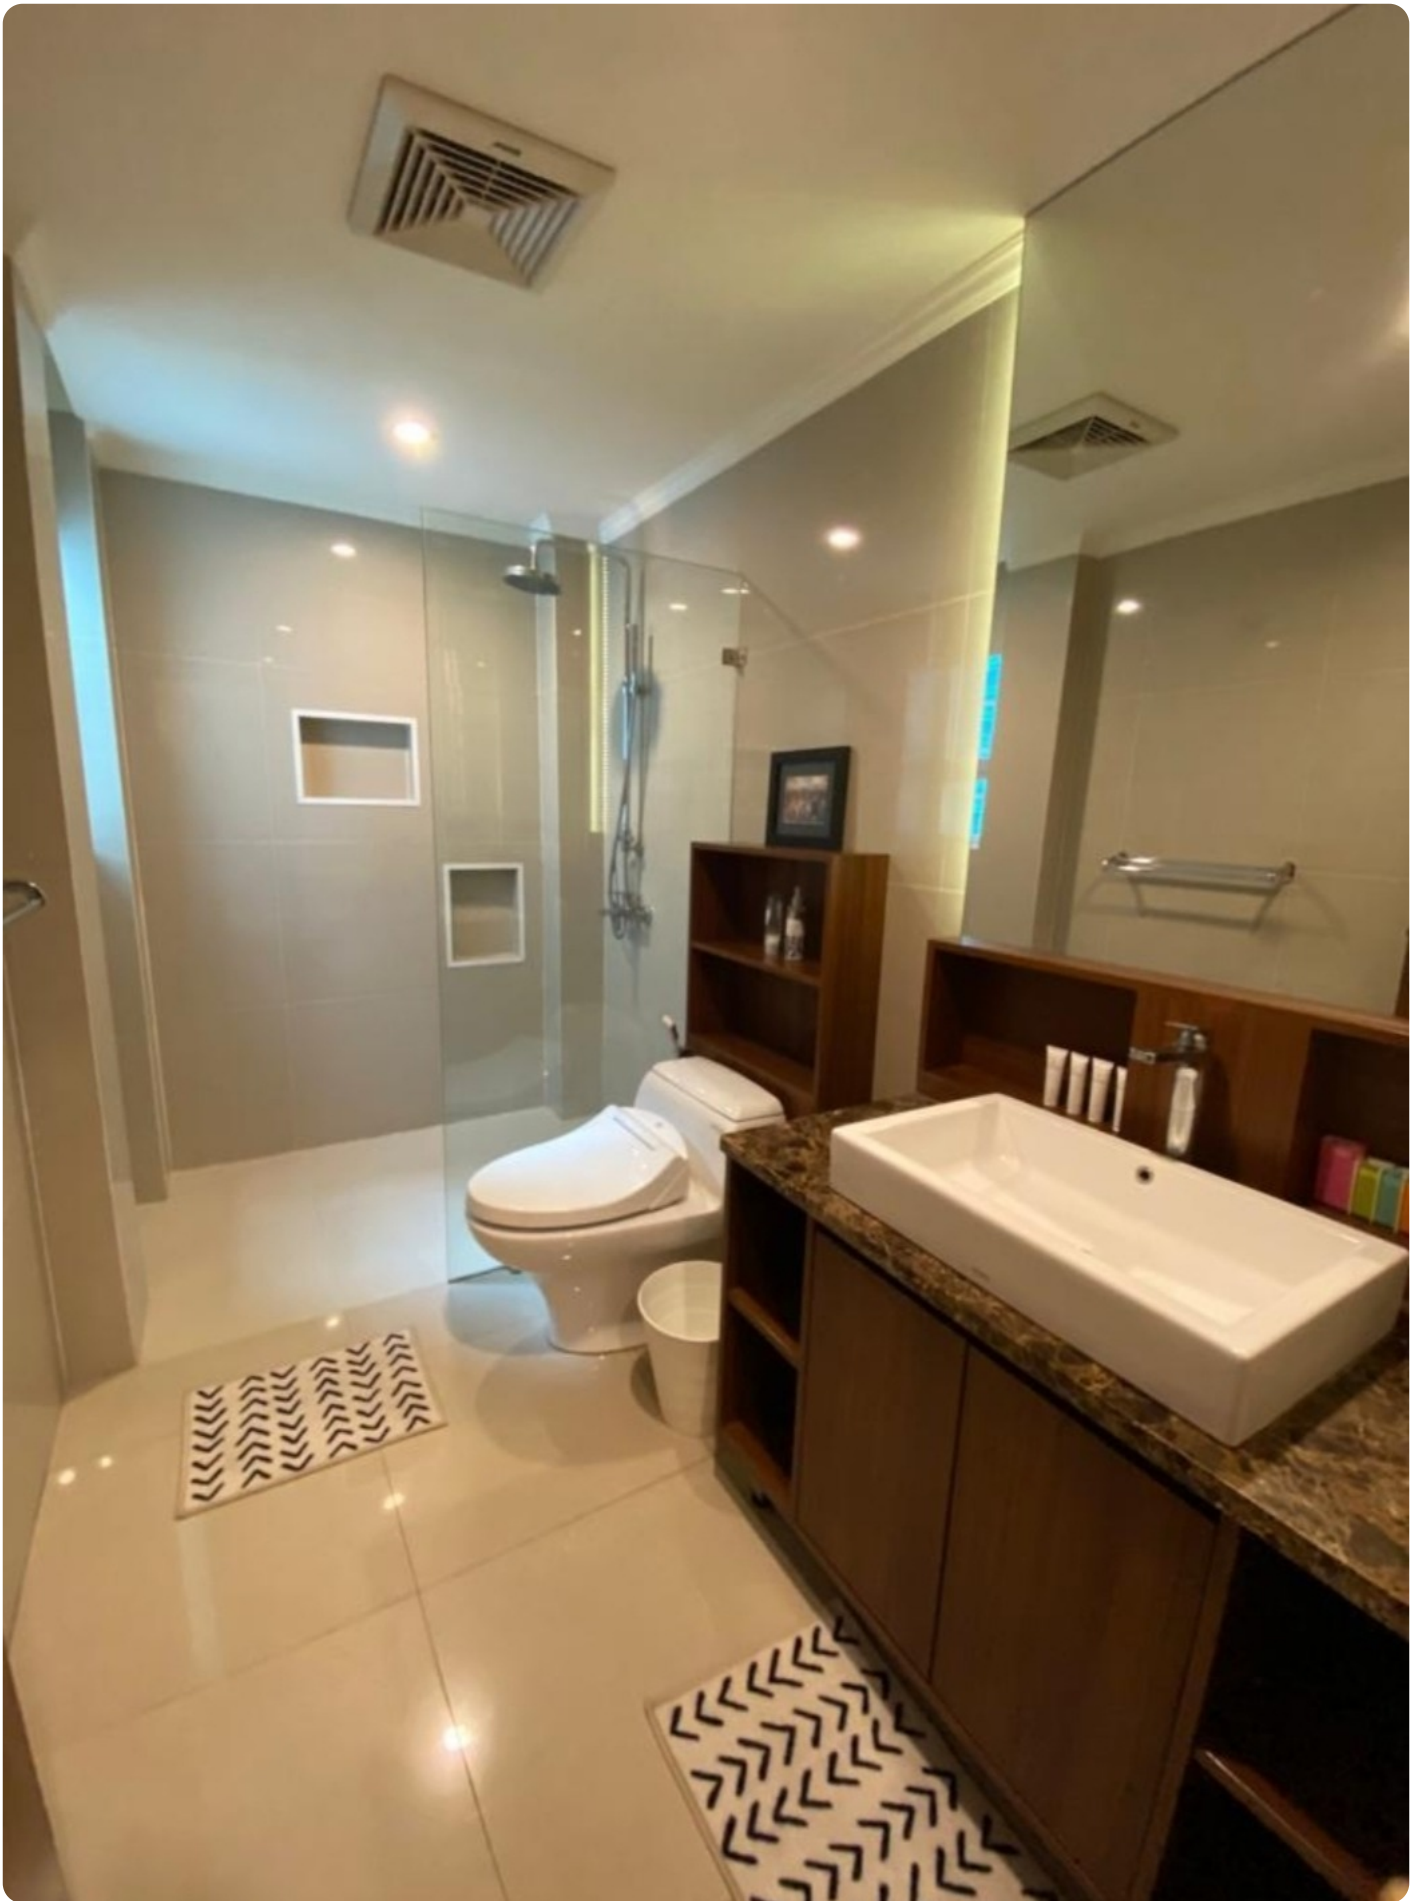

Rp. 18,000,000

Deskripsi

Apartemen Kemang Village Terletak di Lokasi yang Strategis di Kawasan Kemang yang Disebut Sebagai Bali Kedua di Jakarta, Dimana Tempat ini Dikelilingi Oleh Tempat-Tempat yang Sangat Menghibur Seperti Bar, Kafe, Restoran, dll. Apartemen Kemang Village Sendiri Juga Sudah di Dilengkapi Oleh Fasilitas Lengkap Antara Lain : Keamanan 24 Jam & CCTV, Yoga Corner, Lapangan tenis, Lapangan basket, Jogging track dikelilingi oleh taman tropis dan ruang aerobik. Terhubung langsung ke Lippo Mall Kemang dan Avenue of the star

Selling Point :

Terletak di Tower Cosmo Kondisi Fully Furnished Siap Huni

Memiliki Akses Langsung ke Lippo Mall Kemang

Detail Properti

Fitur	Keterangan
Tipe Bangunan	Apartemen
Luas Bangunan	95
Kamar Tidur	2
Kamar Mandi	2
Car Port	1
Sertifikat	PPJB