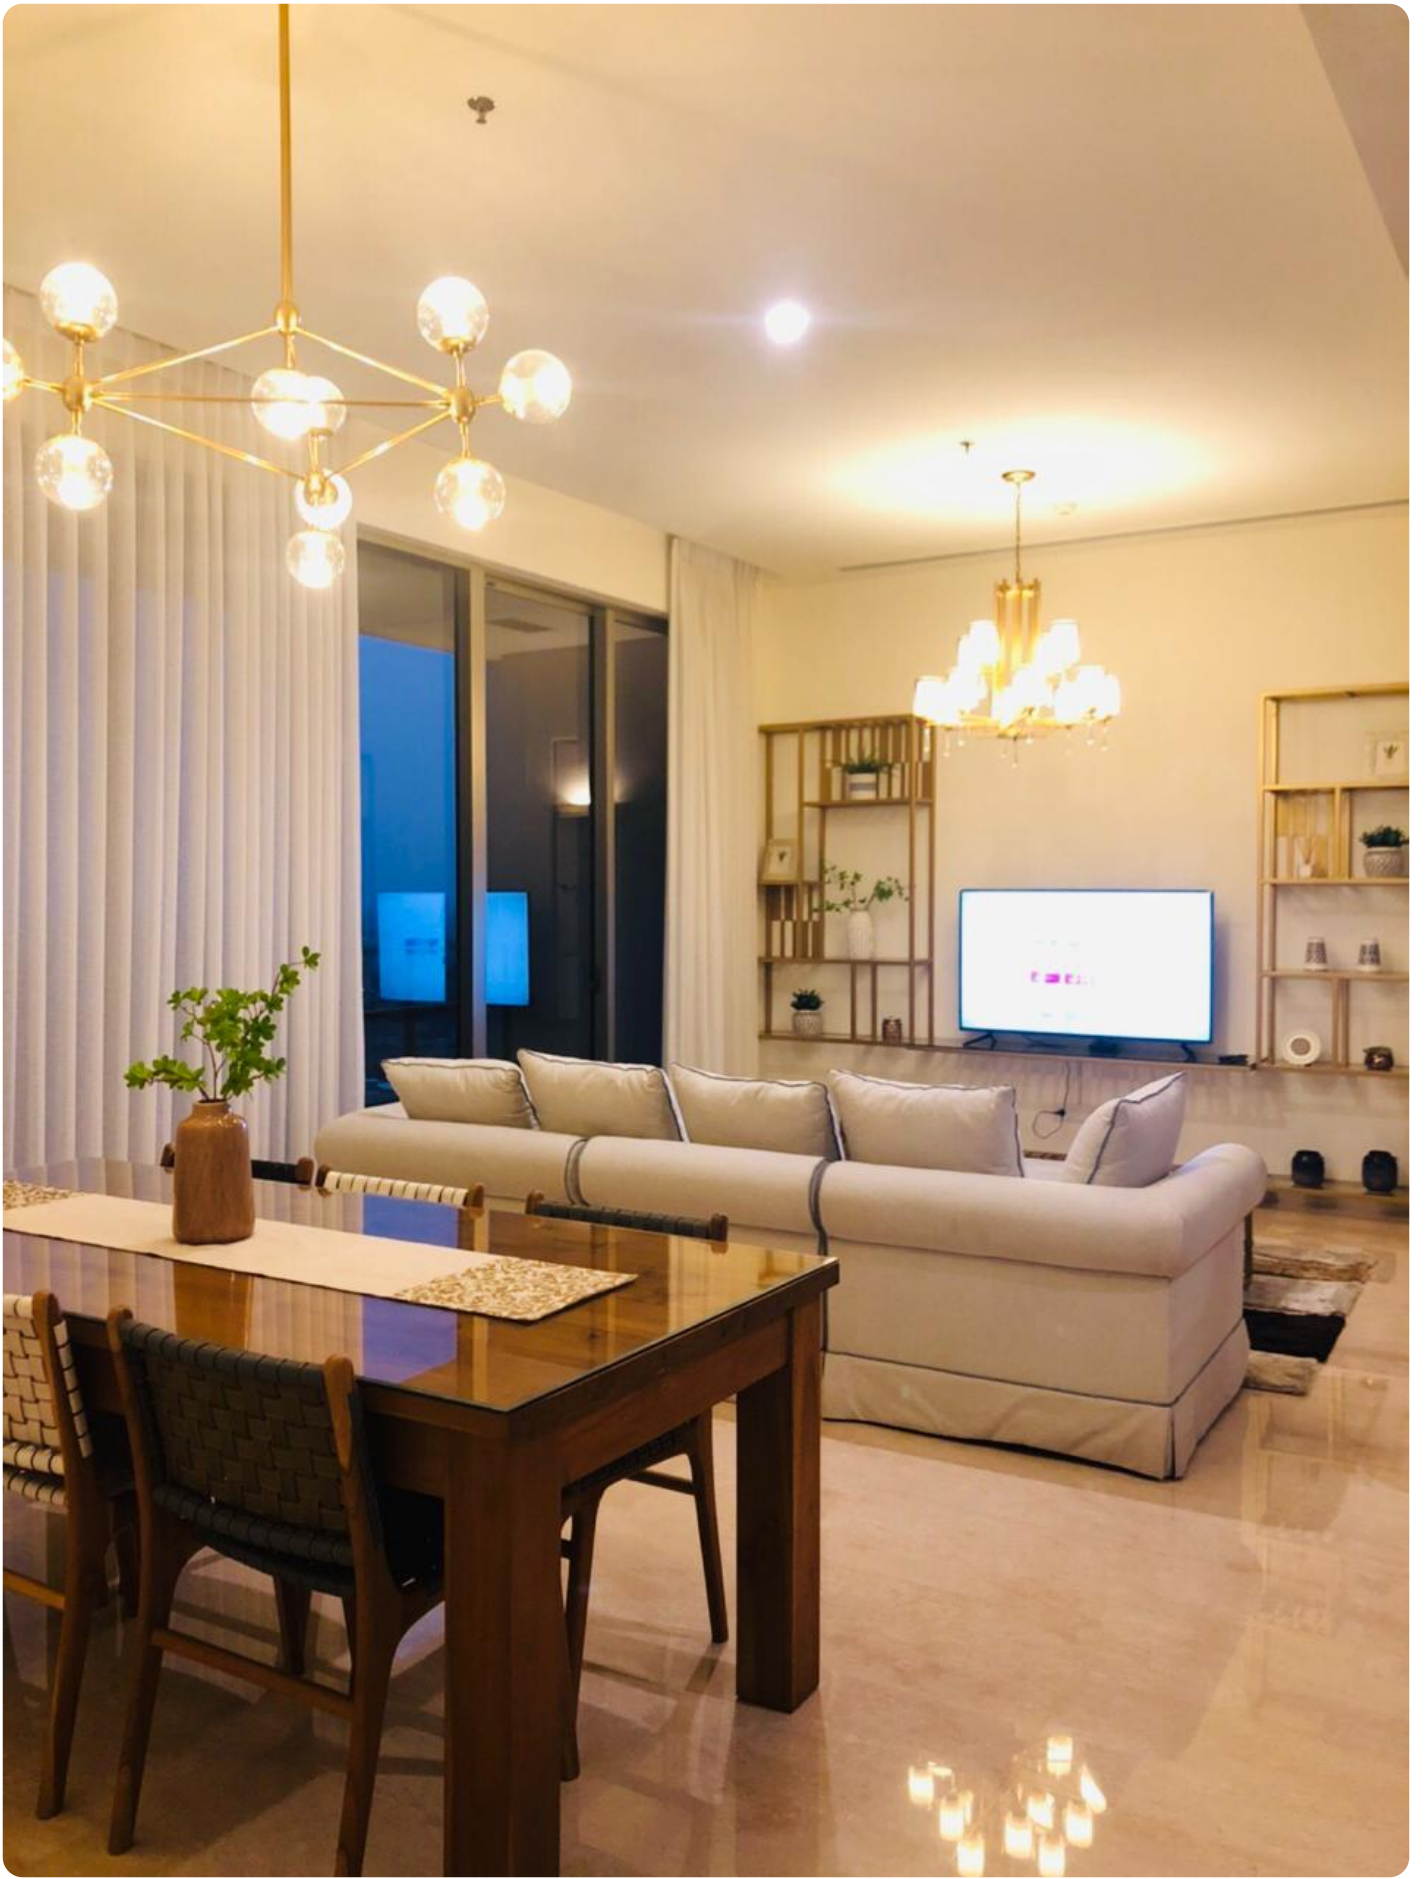

Disewakan Pakubuwono Spring Tipe 2+1 Bedroom

Jakarta Selatan

Rp. 33,600,000

Deskripsi

Tower : Cherry
Lantai : Sedang
Kondisi : Fully Furnished
Balcony : Yes

Fasilitas :

- Fasilitas rooftop: onsen outdoor, gym indoor, basket, jogging track, sky garden, lounge tempat duduk outdoor & dek observasi Fasilitas outdoor: tenis, kolam renang, kolam renang anak, area BBQ, taman refleksologi, camping ground / taman hutan Fasilitas indoor: kolam air panas kolam renang, sauna, jacuzzi, salon & spa, restoran, dll.