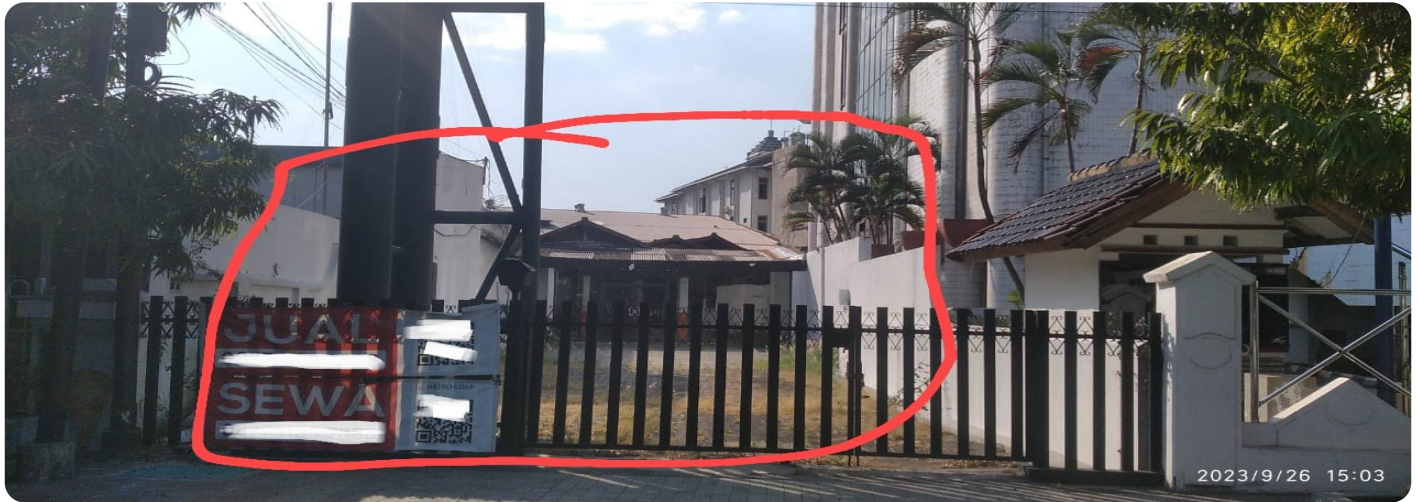

Disewakan Ruang Usaha di Jl. Pemuda Semarang

Jl. Pemuda 150, Sekayu, Kec. Semarang Tengah, Kota Semarang, Jawa Tengah 50132

Rp. 390,000,000

Deskripsi

Spesifikasi Bangunan :

- Luas Tanah : 395 m²
- Luas Bangunan : 268 m²
- Kamar Mandi : 2
- 1 Lantai
- Hadap : Selatan
- Listrik : 7.700 Watt dan 11.000 Watt

Selling Point :

- Terletak di pinggir jalan
- Area kuliner
- Dekat Dinas Pariwisata Semarang

Noted :

- Harga : IDR 390 Juta / Tahun (Nego)
- Minimal sewa 1 tahun
- Info Lebih Lanjut ? Segera Hubungi Sava Properti : 0811-876-776 / 0818-0460-0069 (WA ONLY)
- Kode Properti : RKO-0140