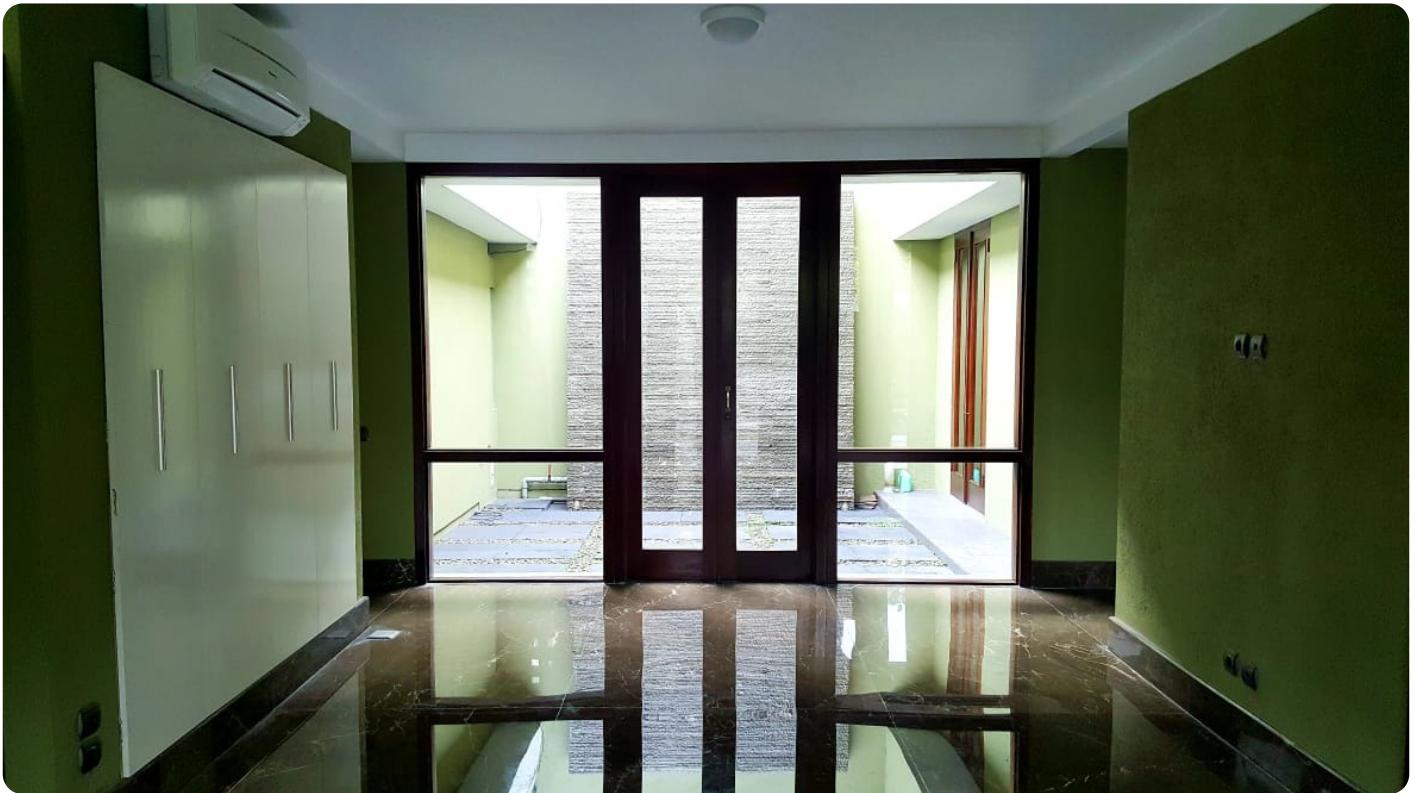

Disewakan rumah di Cipete

Jl.Asem - Cipete

Rp. 600,000,000

Deskripsi

Disewakan rumah A Tropical sentuhan 'Zen' style house di Cipete Area. Luas bangunan 450sqm dan luas tanah 620sqm dengan pool besar, nyaman, teras dan gazebo 3 Kamar 3 Kamar Mandi 2 garasi 3 carport