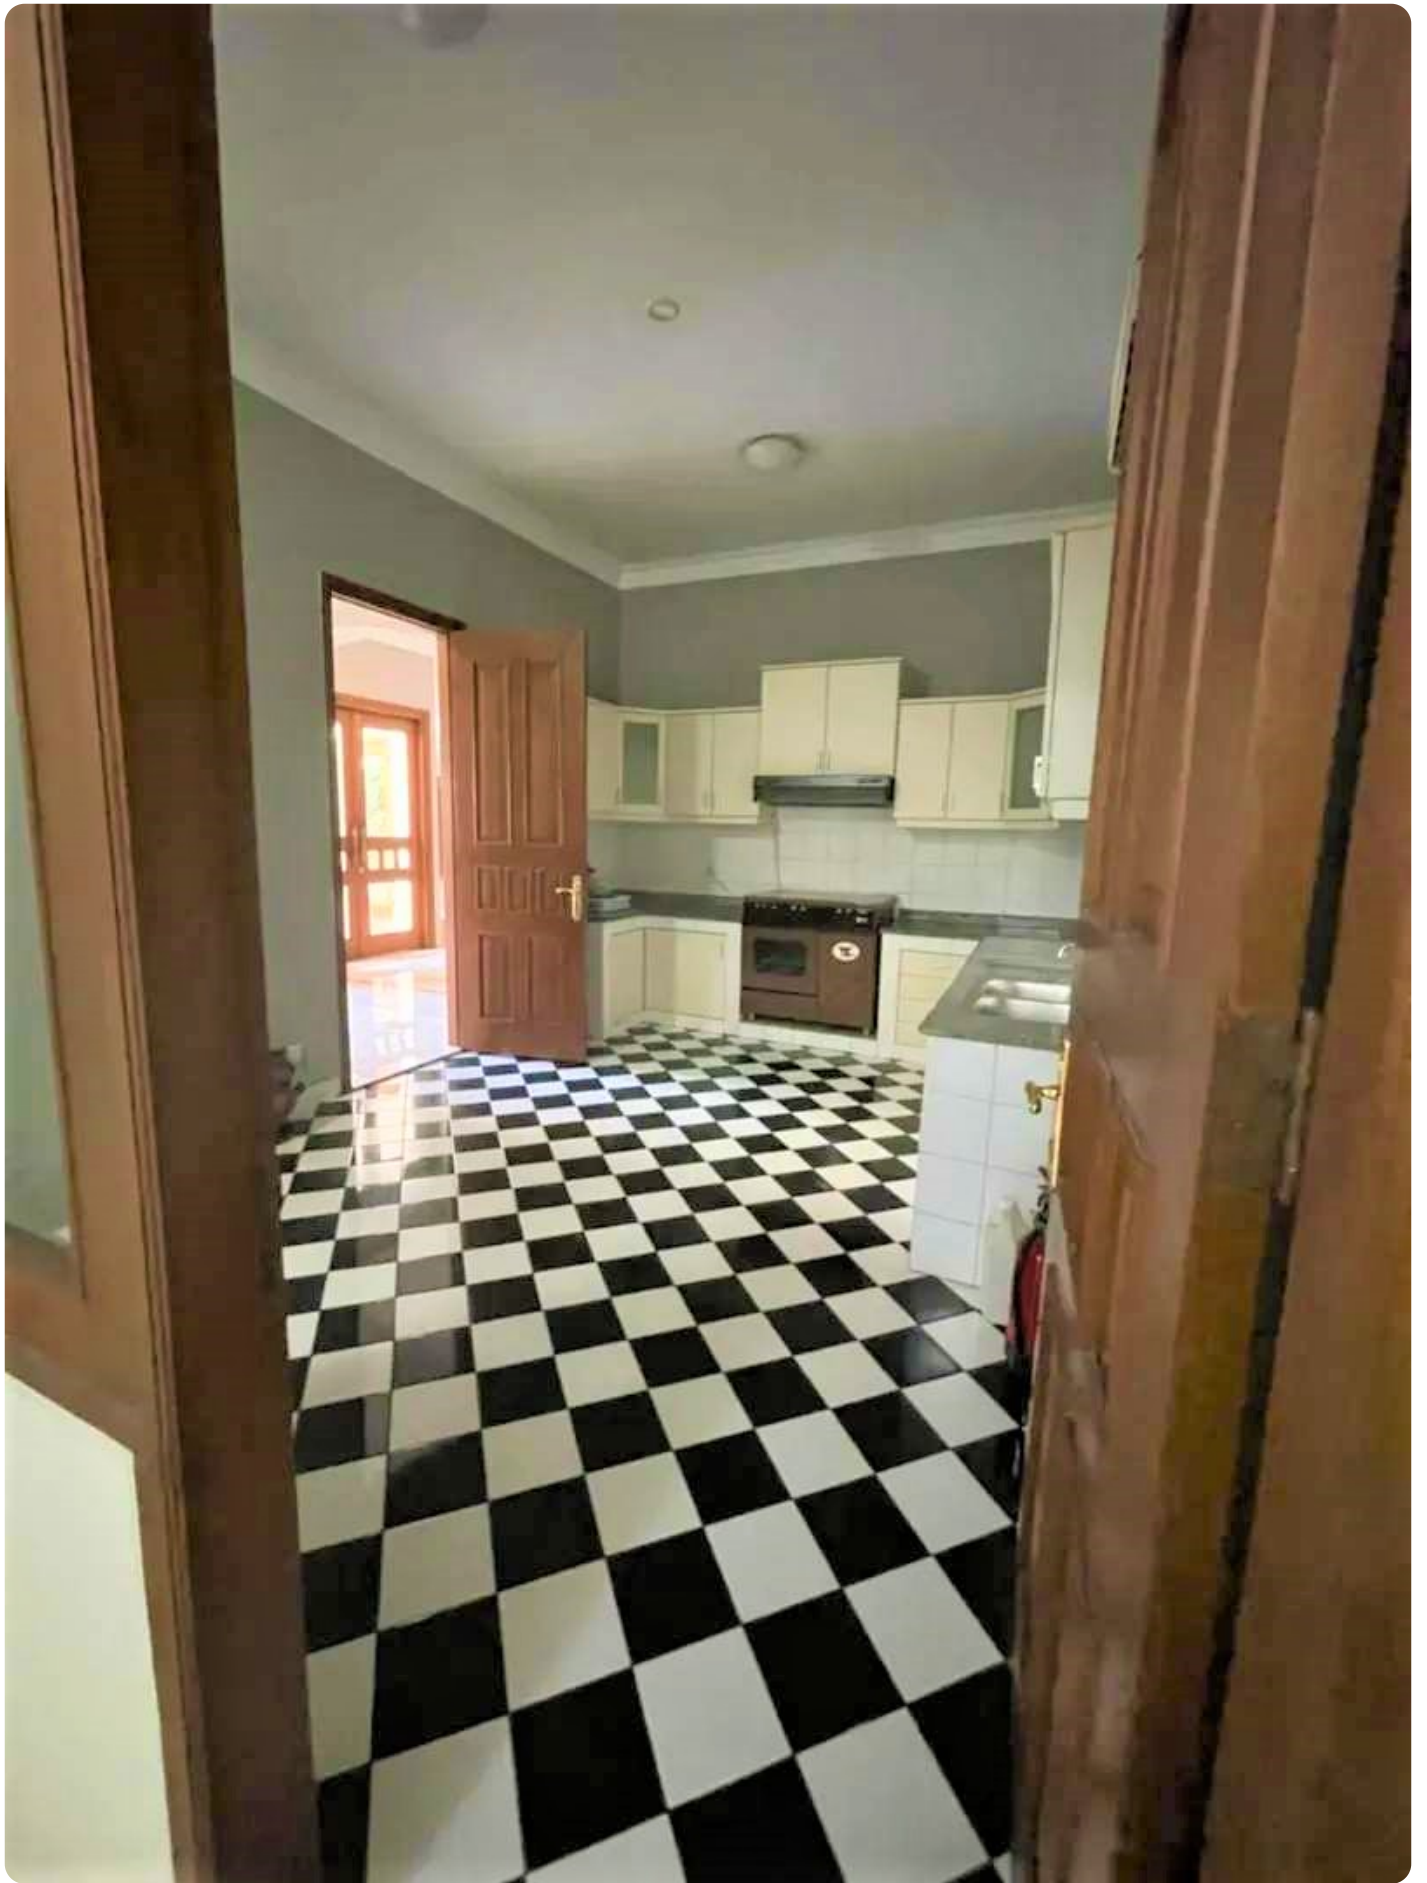

Disewakan Rumah Mewah di Pondok Indah Kondisi Kondisi Siap Huni

Jl. Sekolah Duta - Pondok Indah

Rp. 1,150,800,000

Deskripsi

Disewakan Rumah Mewah Siap Huni di Pondok Indah Kondisi Siap Huni. Rumah ini Masih Sangat Bagus Memiliki Luas bangunan 1200 sqm & Luas tanah 980 sqm. Terletak di Lokasi yang Strategis di Pondok Indah Dekat ke Pondok Indah Mall & Stasiun MRT Cipete Raya