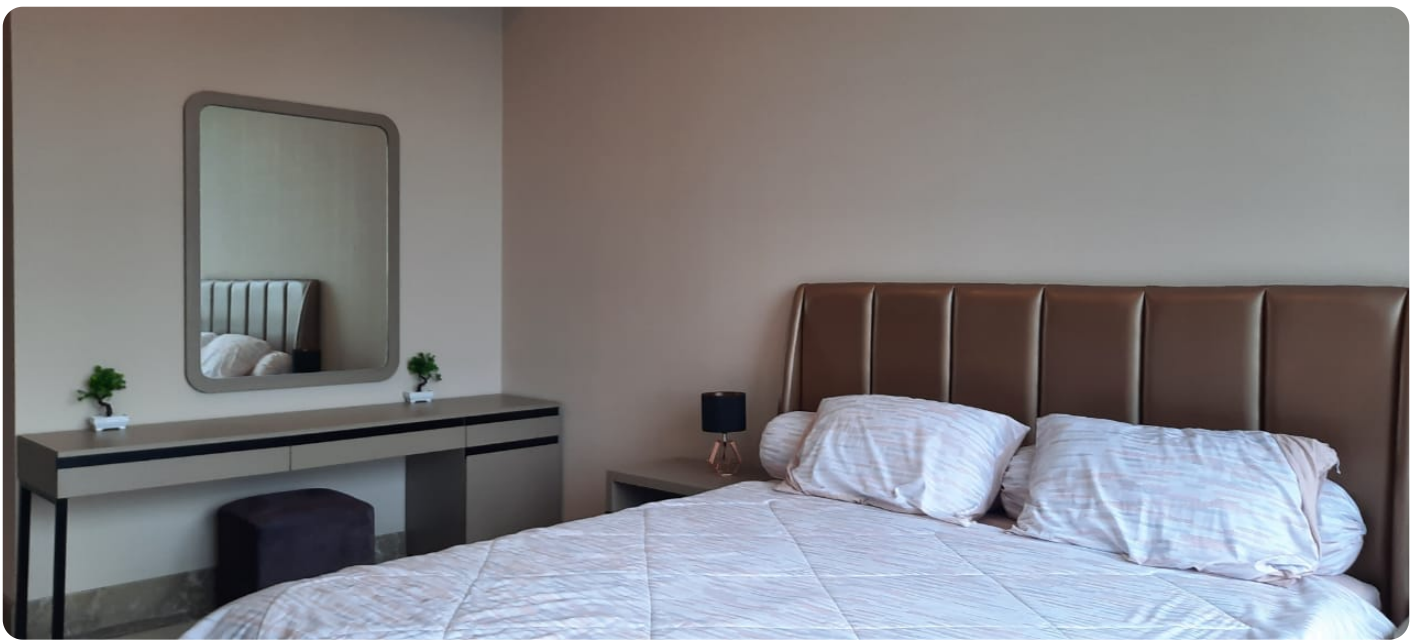

Disewakan Apartemen District 8 Tipe 2 Kamar Tidur Kondisi Fully Furnished

Tulodong Atlas 1 No.1A, RT.8/RW.3, Senayan, Kby. Baru, Kota Jakarta Selatan, Daerah Khusus Ibukota Jakarta 12190

Rp. 36,500,000

Deskripsi