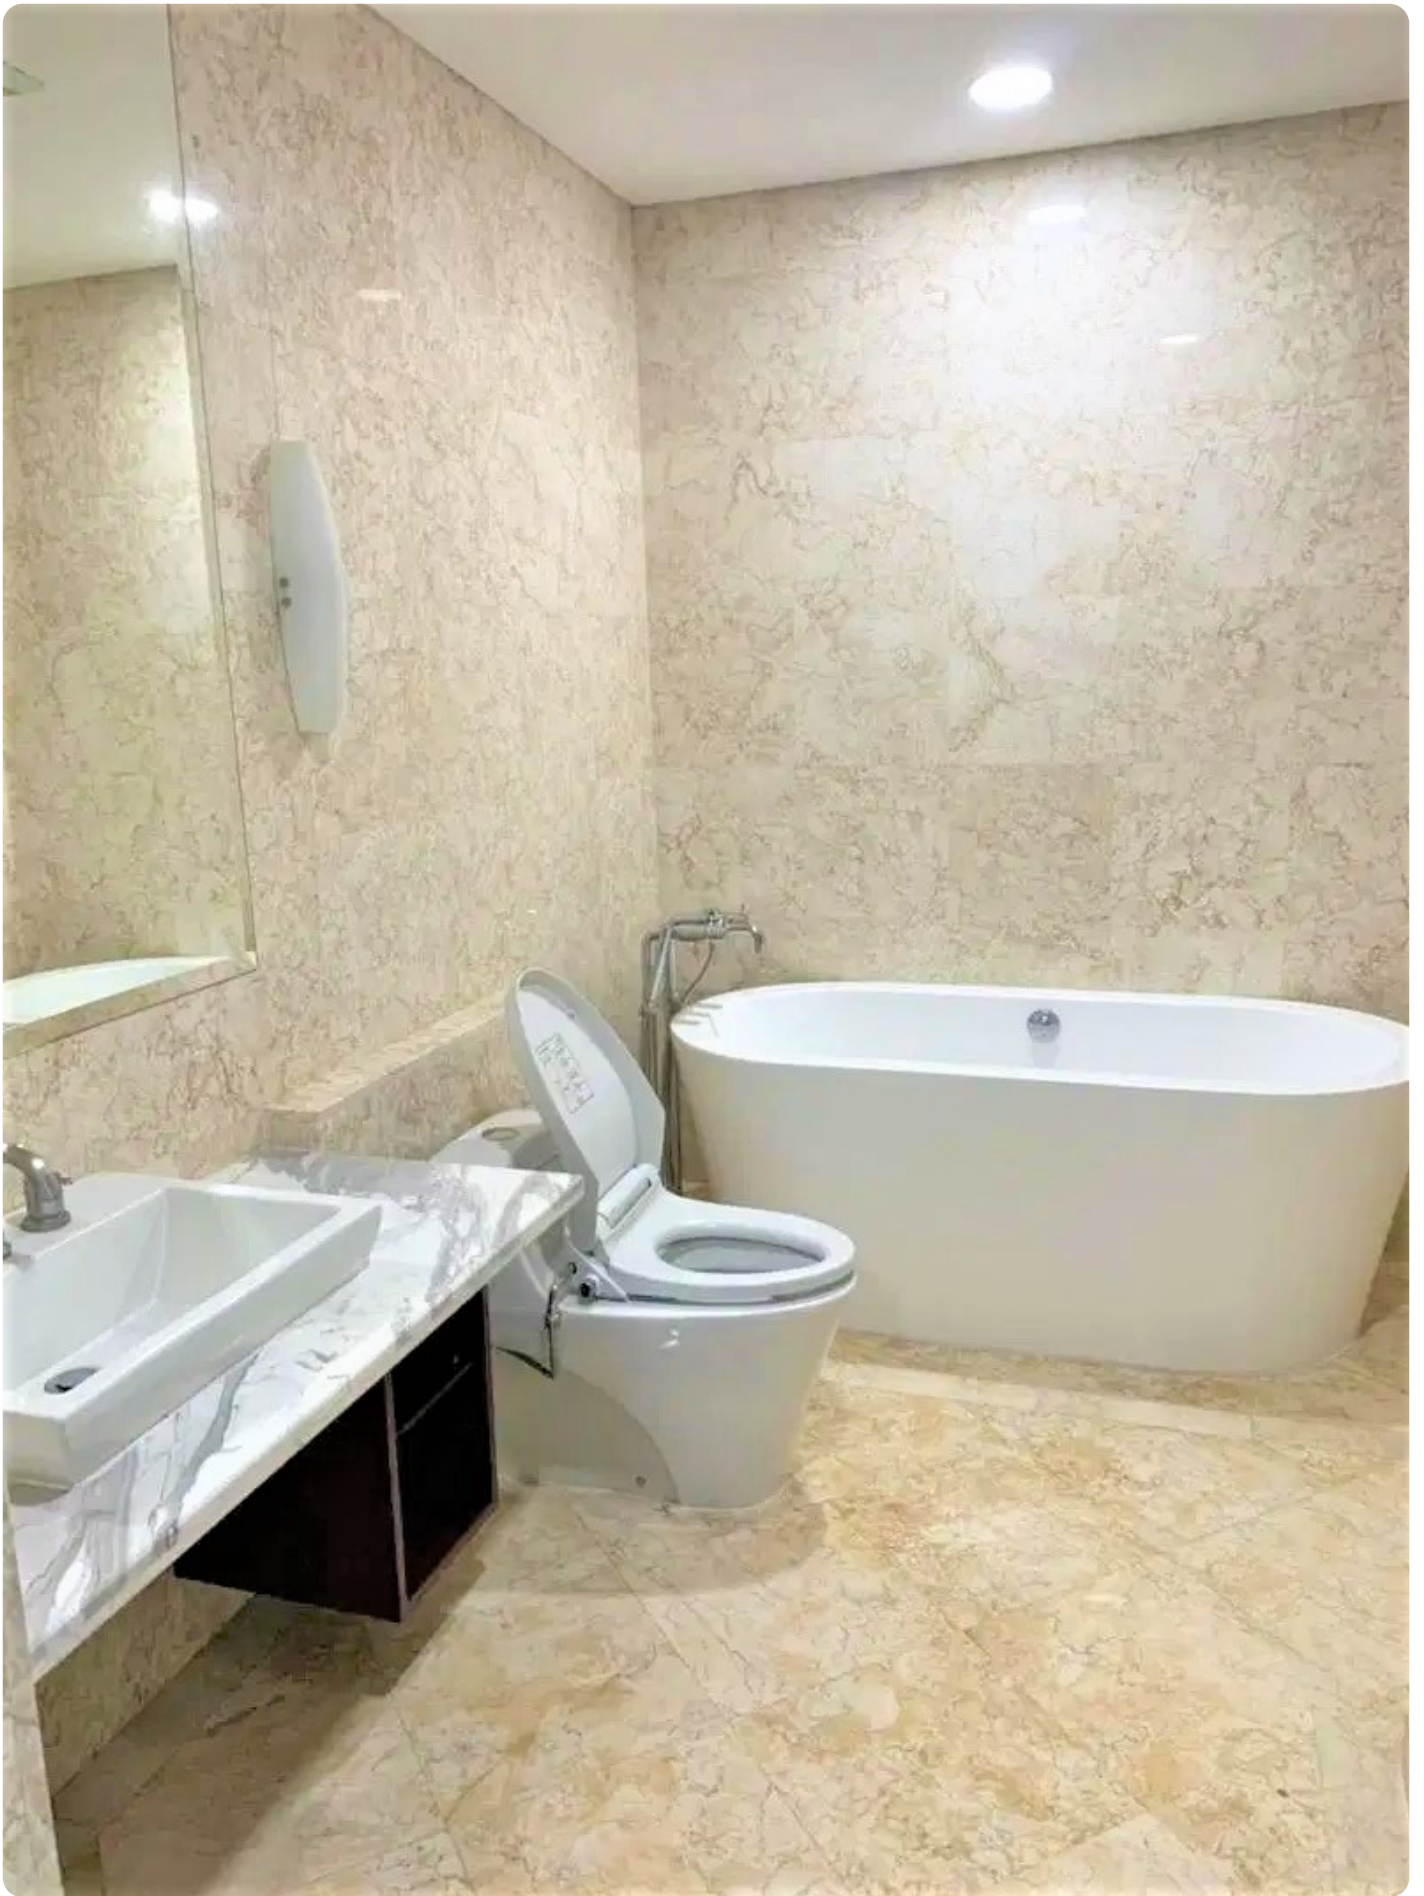

Dijual Apartemen Essence Darmawangsa Tipe 3 Kamar Tidur Kondisi Semi Furnished

Jl. Darmawangsa X No. 86. Kebayoran Baru, Jak-Sel, 12160

Rp. 5,600,000,000

Deskripsi

Apartemen Essence Darmawangsa Memiliki Lokasi yang Strategis di Cipete Jakarta Selatan, Dekat dengan Sekolah Internasional dan fasilitas kesehatan terdekat seperti RS Pertamina, RS Wanita, Anak Brawijaya & SOS Emergency Services. Hanya membutuhkan waktu 15 Menit Menuju ke Area TB Simatupang, SCBD dan Hanya 5 Menit ke Lippo Mall Kemang Village.