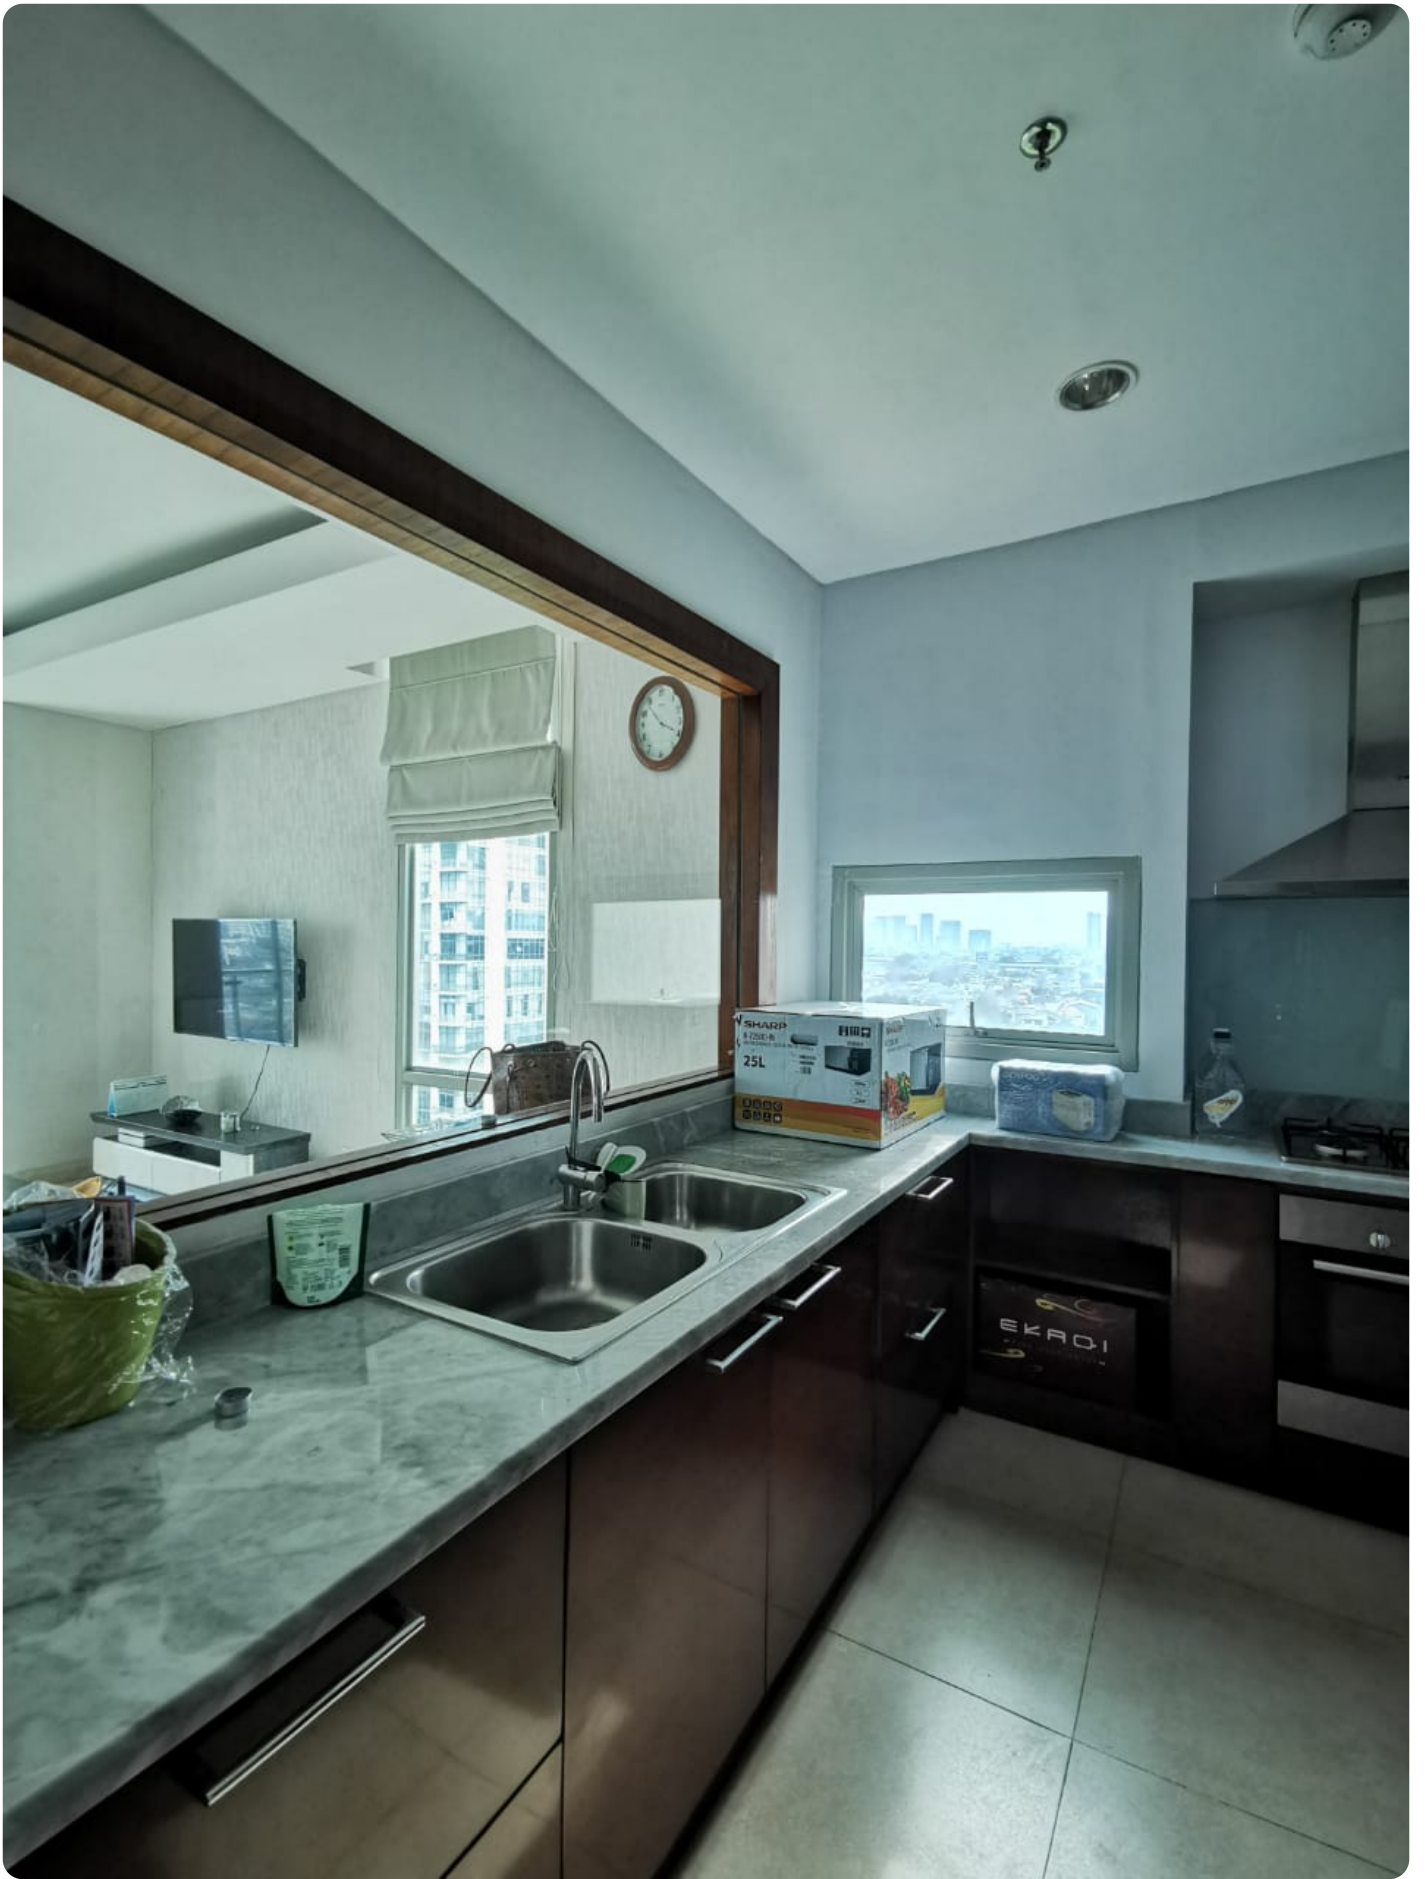

Disewakan Apartemen Essence Darmawangsa Type 3 Bedroom & Fully Furnished by Sava Properti APT-A3256

Jl. Darmawangsa X No. 86. Kebayoran Baru, Jak-Sel, 12160

Rp. 27,000,000

Deskripsi

Apartemen : Essence Darmawangsa

Tower : East

Lantai : Sedang

Kondisi : Fully Furnished

Balkon : Yes

Fasilitas :

- Keamanan 24 jam Security dan Receptionist, CCTV, Lobby Nyaman & Pribadi, Kartu akses untuk ke unit dan fasilitas, Parking Access Card. Gym & Fitness Center, Kolam Renang, Joging Track