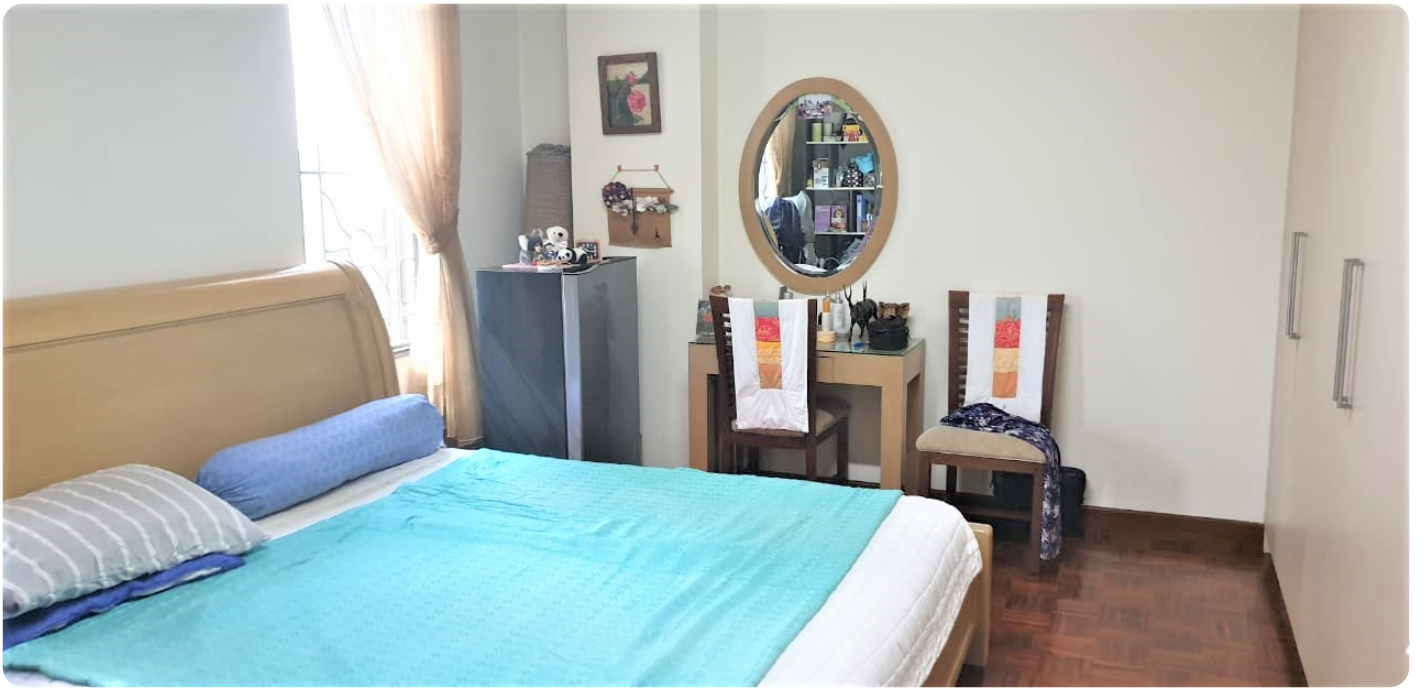

Disewakan Apartemen Gandaria Height Tipe 1 Kamar Tidur Kondisi Fully Furnished by Sava Properti

Jl. KH Syafi'i Hadzami No.1 Gandaria, Kebayoran Baru, Jakarta Selatan 12240

Rp. 16,000,000

Deskripsi

Apartemen Gandaria Height Terletak di Gandaria Jakarta Selatan Posisinya Sangat Strategis Terkoneksi Langsung ke Mall Gandaria City & Hanya Berjarak 2 KM ke Stasiun KRL Kebayoran. Apartemen Gandaria Height Memiliki Fasilitas yang Cukup Lengkap Antara Lain : Keamanan 24 Jam, Jacuzzi, Jalur Jogging, Lapangan Tenis Mengelilingi Taman Tropis & Ruang Aerobik, dan BBQ Area