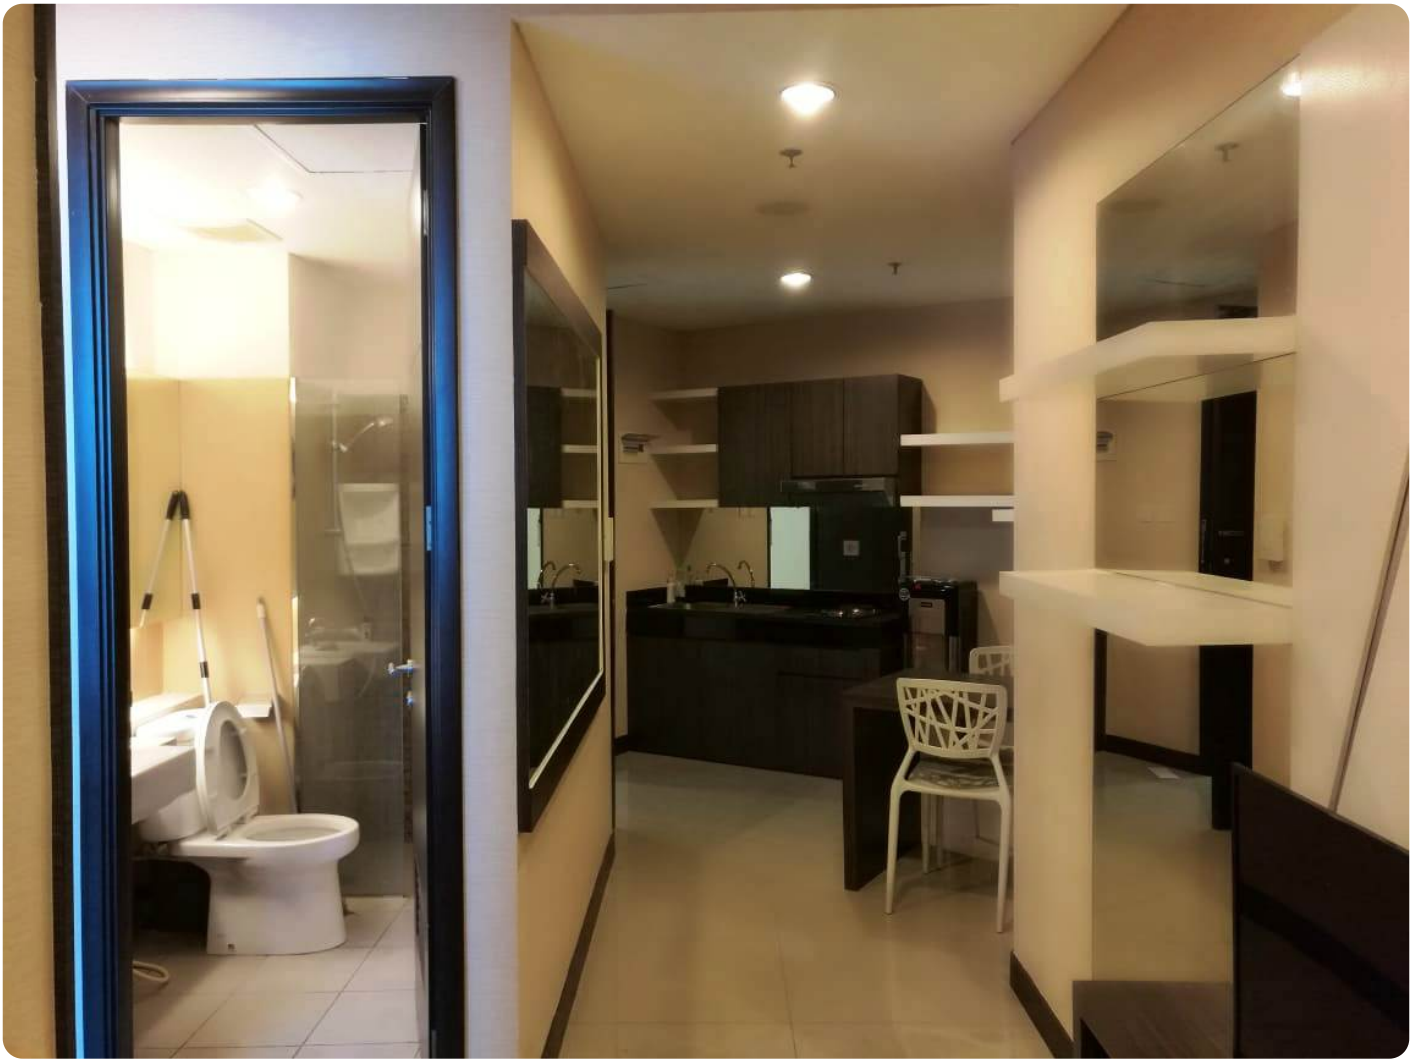

# **Disewakan Apartemen GP Plaza Type 2 Bedroom & Fully Furnished by Sava Properti APT-A1552**

Jalan Gelora II No.1, RT.1/RW.1, Gelora, Kota Jakarta Pusat, Daerah Khusus Ibukota Jakarta 10270

**Rp. 10,000,000**

## Deskripsi

Apartemen : Gp Plaza  
Tower : 1  
Lantai : Sedang  
Kondisi : Fully Furnished