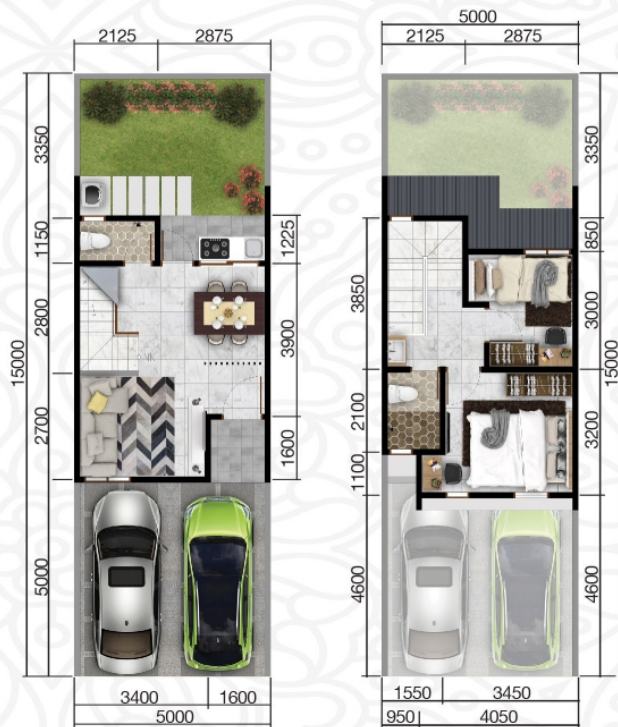

Luas Bangunan :
67 M²

Luas Tanah :
75 M²

Lantai Dasar

Lantai Atas

Rp. 1,600,000,000

Deskripsi

Rumah Cluster Minimalis di Cakung Jakarta Timur

- Dekat Dengan AEON MALL JGC
- Rumah Minimalis Bernuansa Jepang
- Rumah ini Cocok Untuk Keluarga Anda, Karena Memiliki Fasilitas Yang Lengkap di Dalam Cluster & Lokasi Yang Sangat Strategis

TIPE PERUMAHAN :

TIPE L5 :

- LT : 75 m² | LB : 67 m²
- KT : 2 | KM : 2
- Carport 2 Mobil

SPESIFIKASI BANGUNAN :

- Pondasi: mini pile
- Struktur atas: dinding bata dan beton bertulang
- Rangka atap: baja ringan
- Lantai kamar: parket kayu (khusus tipe L12)
- Penutup atap: genteng metal
- Listrik: 2200 VA

PENAWARAN MENARIK :

- Harga Mulai : Rp. 1,6 Milyar
- DISKON COVID ! s/d 20 % senilai s/d 400 JUTA-AN.
- BONUS : AC 3 Unit & TV 1 Unit

Detail Properti

Fitur	Keterangan
-------	------------

Dibangun	2021
Tipe Bangunan	Project Baru
Luas Tanah	75
Luas Bangunan	67
Kamar Tidur	2
Kamar Mandi	2
Car Port	2
Sertifikat	SHGB
Kelengkapan	Un Furnished
Fasilitas	Lahan Parkir,Dapur,CCTV,Taman,Keamanan 24jam,Sport Club,Play Ground,Pusat Kebugaran