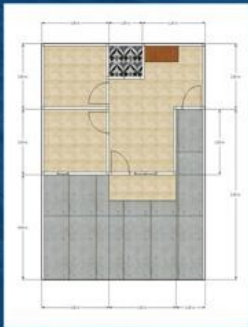

CARPORT

- > JALAN KAVLING 6 METER
- > SERTIFIKAT SHM DAN READY
- > UNIT HANYA 9 UNIT

UNIT PESAN
BANGUN

HARGA

345

JUTA

Rp. 345,000,000

Deskripsi