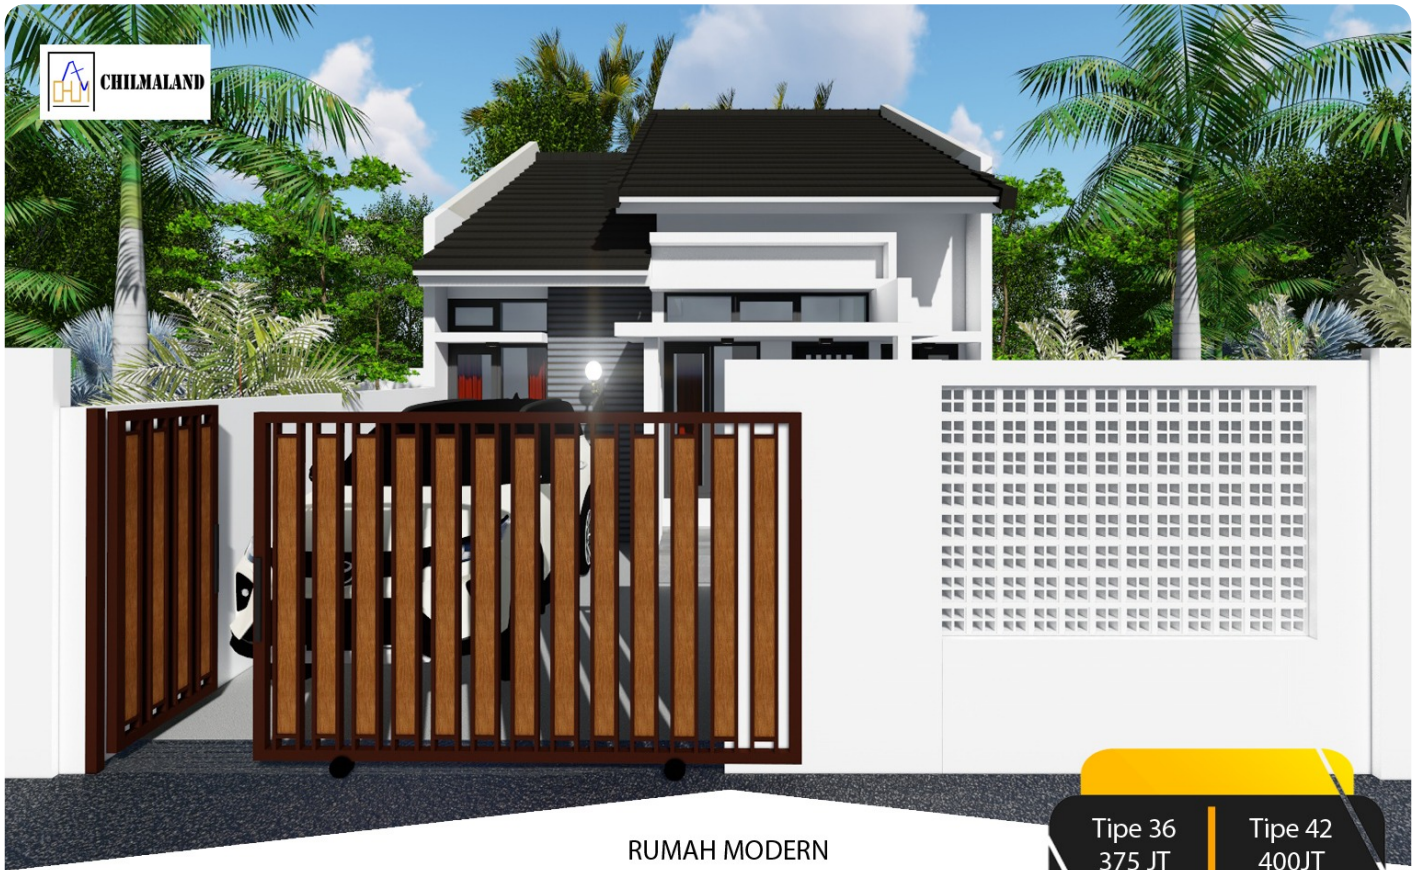

Jual Rumah Pesan Bangun Modern, SHM Kudus Jateng

Jati, Kec. Jati, Kudus, Jateng

RUMAH MODERN

INVESTASI DI JATI KUDUS

375 JT

Lokasi Dekat Rumah Sakit
&
Pusat Kota

Tipe 36
375 JT

Tipe 42
400JT

FREE : > BALIK NAMA
> PAJAK

- > 2 KAMAR TIDUR
- > 1 KAMAR MANDI
- > DAPUR
- > CARPORT

Rp. 400,000,000

Deskripsi

Lokasi: Jati, Kec. Jati, Kudus, Jateng

Kondisi: Rumah Pesan Bangun

Type 42/80 (Luas Bangunan: 42 m², Luas Tanah: 80 m²)

Harga Jual 400 Juta (CASH/KPR)

Fasilitas Rumah:

- 1 Lantai
- 2 Kamar Tidur
- 1 Kamar Mandi
- Dapur
- Carport
- Listrik 1300

Selling Point:

- 10 menit Museum Kretek Kudus
- 15 menit ke Superindo
- 20 menit ke GOR Wergu
- 20 menit ke RS Mardirahayu, Hypermart & Pasar Tradisional
- 25 menit ke Hotel Gripta

Detail Info & Survey, Hubungi:

082134406345/087714498887 (TELP/WA)

**

Social Media: @chilmalandproperty

Detail Properti

Fitur	Keterangan
Tipe Bangunan	Rumah
Luas Tanah	80
Luas Bangunan	42
Kamar Tidur	2
Kamar Mandi	1
Car Port	1
Sertifikat	SHM
Fasilitas	Dapur