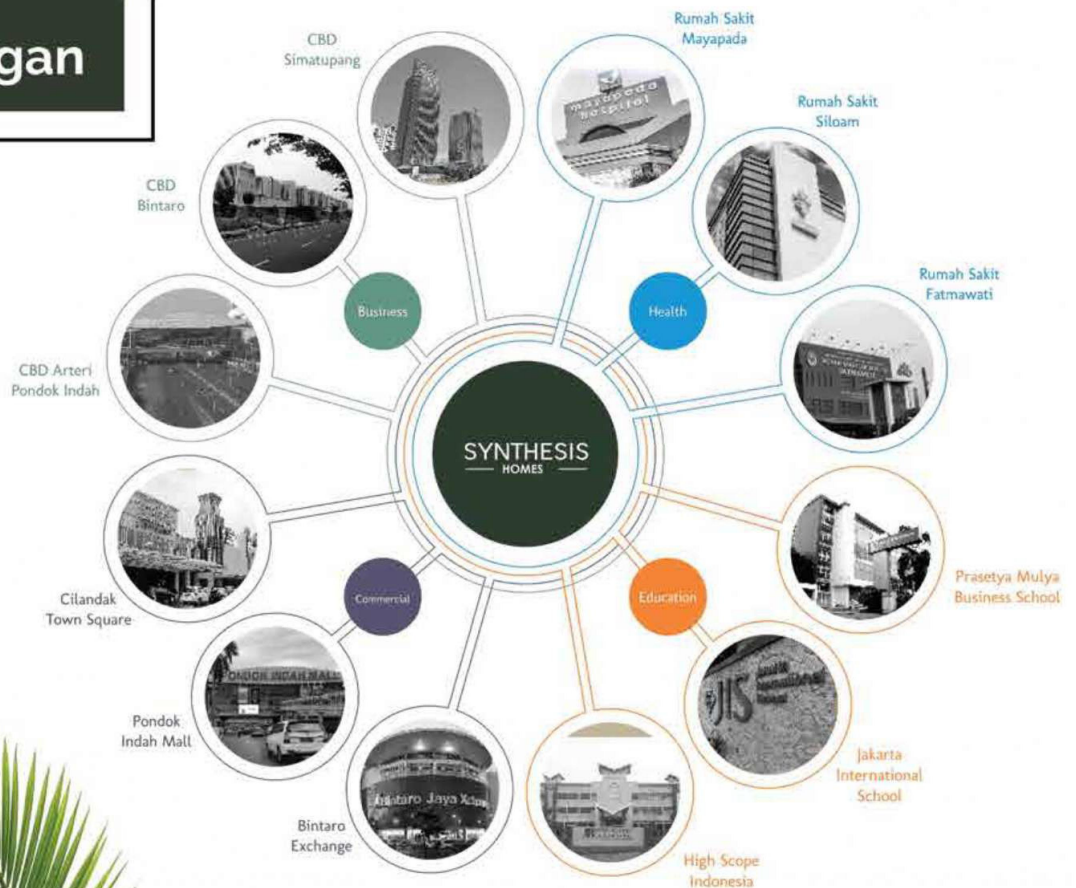

Kanna Park Legok Banten Tipe 52

Babat, Legok, Tangerang, Banten 15820, Legok Tangerang, Banten 15820

Lingkungan

Lingkungan

Lingkungan

Lingkungan

Lingkungan

Rp. 600,000,000

Deskripsi

Rumah Minimalis Gaya Jepang Legok Banten

SELLING POINT :

- 5 Menit menuju pintu toll
- 10 Menit ke Stasiun KRL Parung Panjang
- Rumah gaya minimalis jepang
- Fasilitas club house lengkap

TIPE RUMAH :