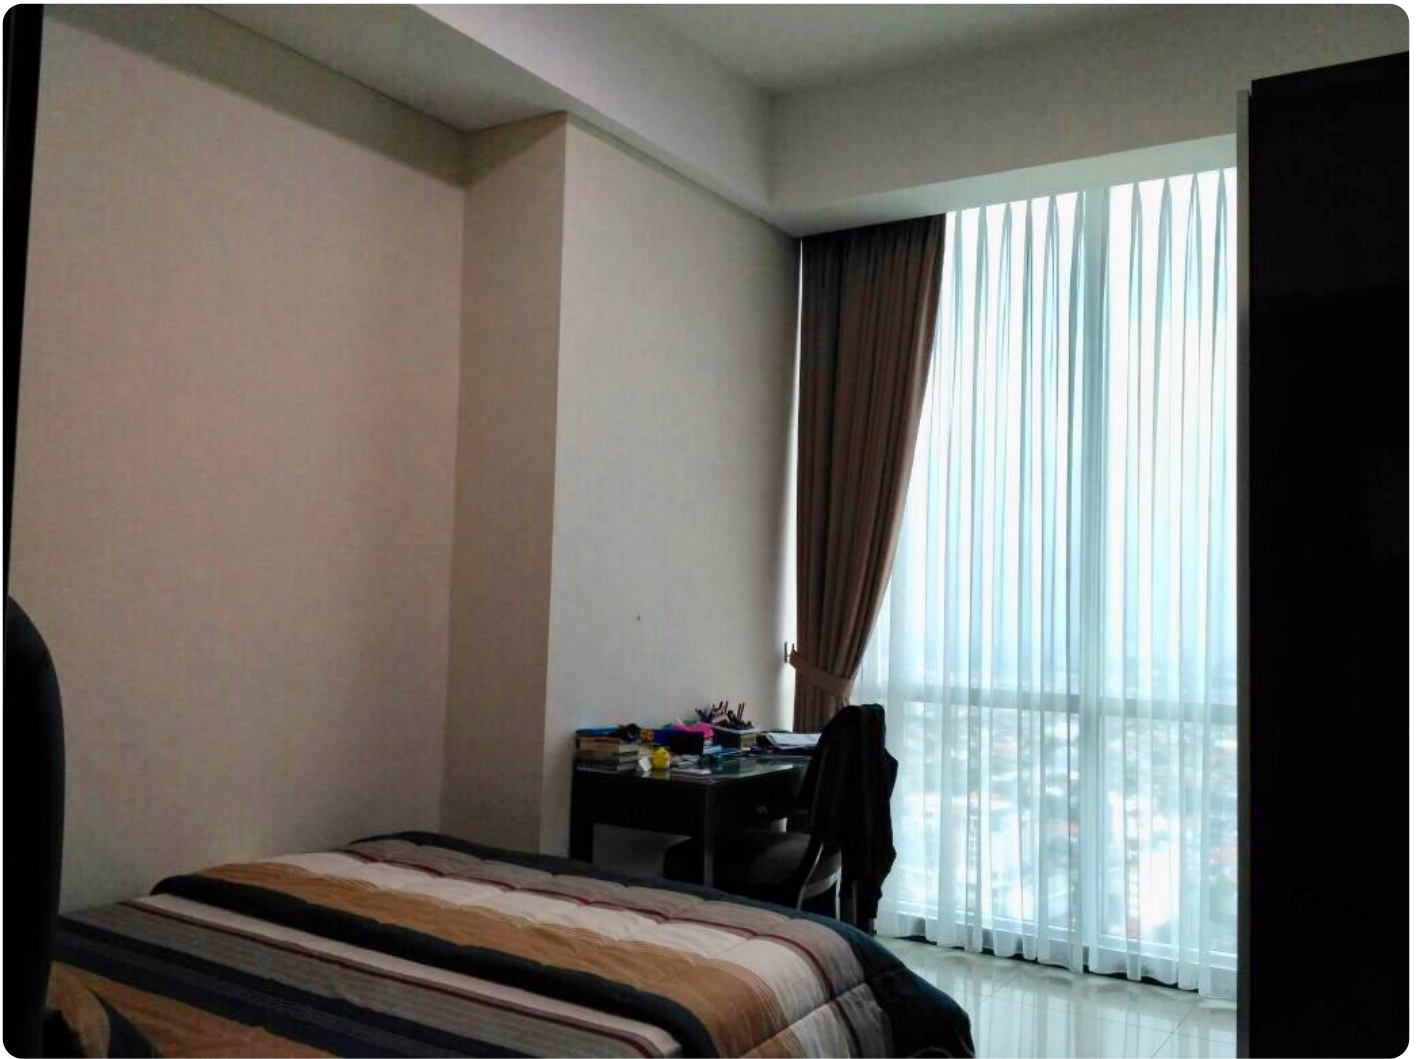

Rp. 35,000,000

Deskripsi

Nama Apartemen : Kemang Village

Tower : Empire

Lantai : Penthouse

View : City

Kondisi : Full Furnished

Fasilitas :

- Keamanan 24 jam, dan CCTV, Lobby Pribadi dan nyaman, lift pribadi dan balkon pribadi yang tersedia, kartu akses ke unit dan fasilitas, video call keamanan. Kolam renang, pusat kebugaran dan Yoga Corner, lapangan tenis, lapangan basket, Jogging track dikelilingi oleh taman tropis dan ruang aerobik. Mall terhubung ke Avenue of the star, Bioskop XXI di Lippo mall kemang. Restoran Indonesia, Italia, Jepang, dan lain - lain.