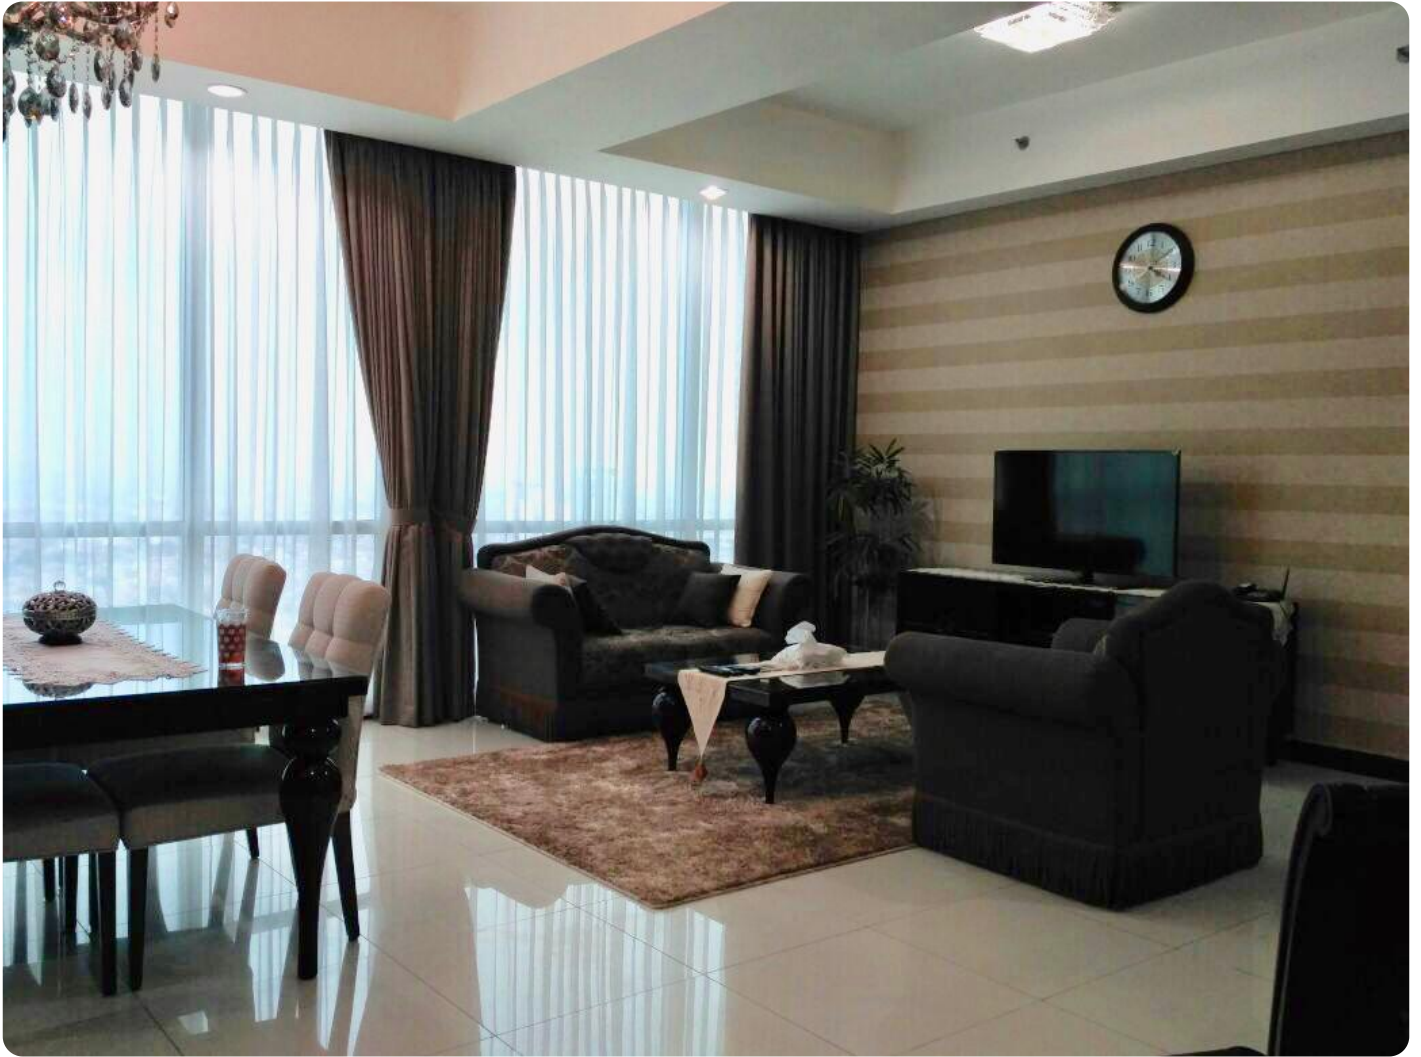

# Disewakan Apartemen Kemang Village - Type Penthouse Kondisi Full Furnished By Sava Properti APT-A3238

Jl. Pangeran Antasari No.36P, Bangka, Kec. Mampang Prpt., Kota Jakarta Selatan, 12150

**Rp. 35,000,000**

## **Deskripsi**

Nama Apartemen : Kemang Village

Tower : Empire

Lantai : Penthouse

View : City

Kondisi : Full Furnished

Fasilitas :

- Keamanan 24 jam, dan CCTV, Lobby Pribadi dan nyaman, lift pribadi dan balkon pribadi yang tersedia, kartu akses ke unit dan fasilitas, video call keamanan. Kolam renang, pusat kebugaran dan Yoga Corner, lapangan tenis, lapangan basket, Jogging track dikelilingi oleh taman tropis dan ruang aerobik. Mall terhubung ke Avenue of the star, Bioskop XXI di Lippo mall kemang. Restoran Indonesia, Italia, Jepang, dan lain - lain.