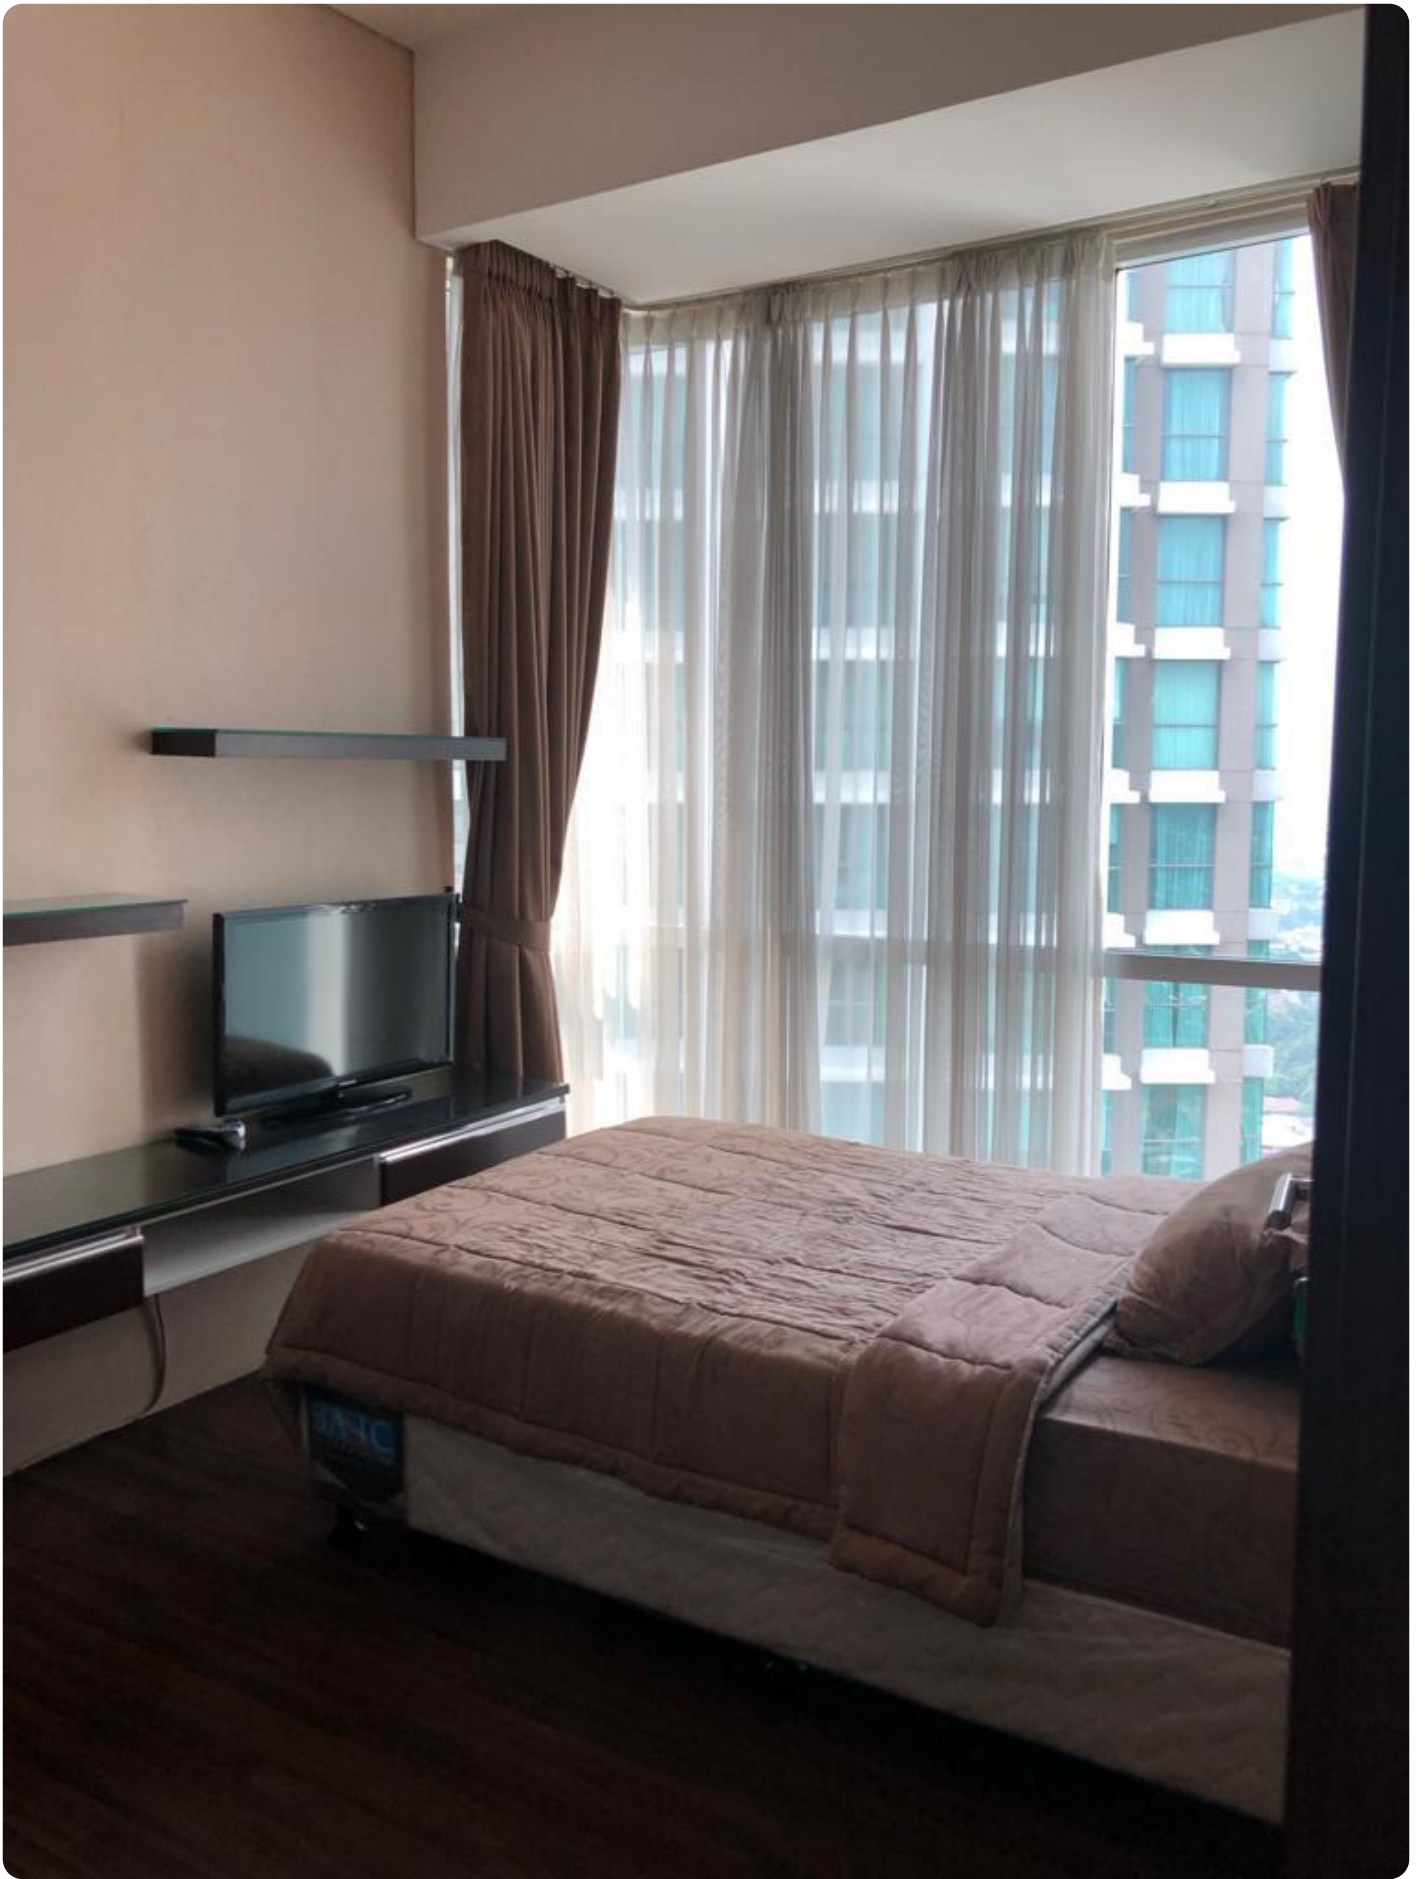

Rp. 20,000,000

Deskripsi

Tower : Cosmo
Lantai : Tinggi
Kondisi : Furnished
Balcony : Yes

Fasilitas :

- Keamanan 24 jam, dan CCTV, Lobby Pribadi dan nyaman, lift pribadi dan balkon pribadi yang tersedia, kartu akses ke unit dan fasilitas, video call keamanan. Kolam renang, pusat kebugaran dan Yoga Corner, lapangan tenis, lapangan basket, Jogging track dikelilingi oleh taman tropis dan ruang aerobik. Mall terhubung ke Avenue of the star, Bioskop XXI di Lippo mall kemang. Restoran Indonesia, Italia, Jepang, dan lain - lain.