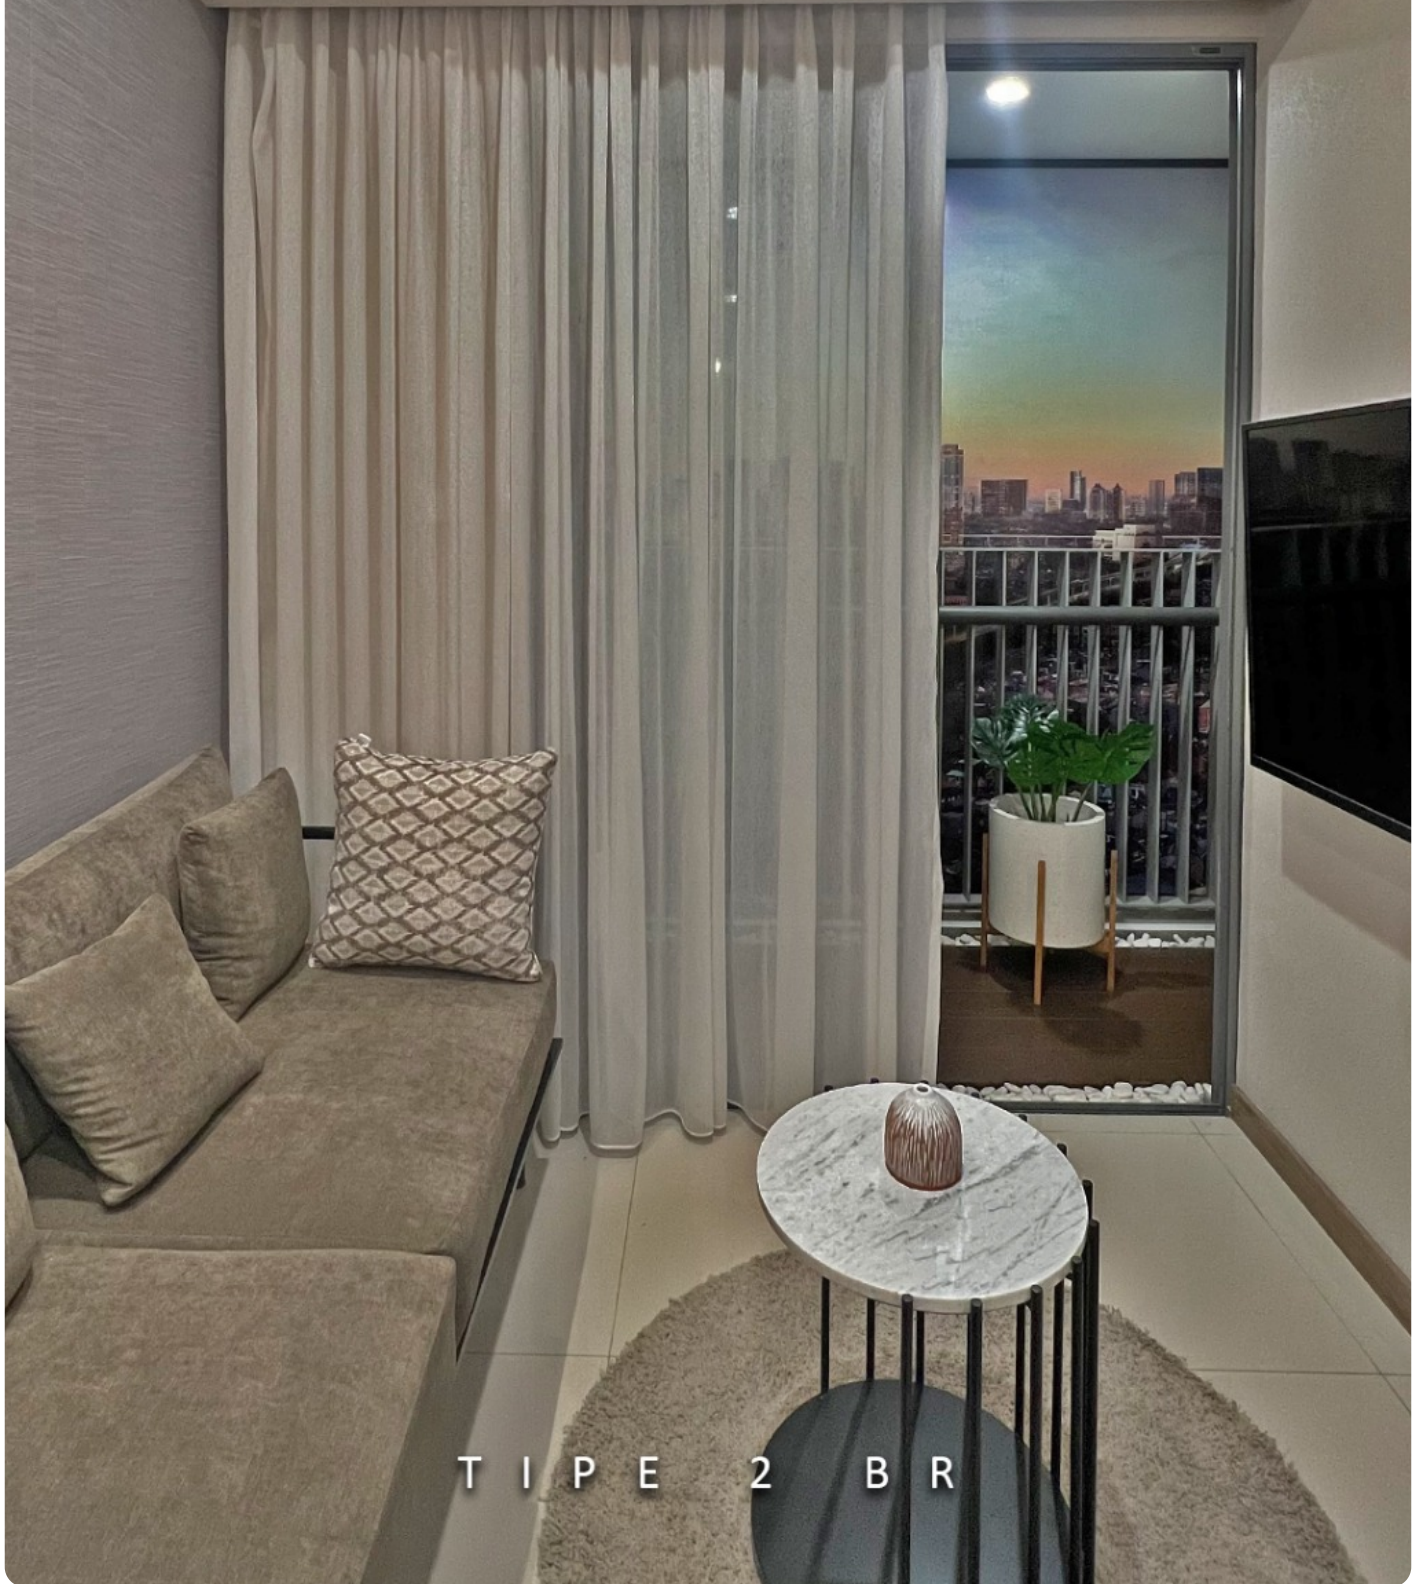

Kizo Residence

Jl. RS. Fatmawati Raya, Cipete Utara, Kec. Kby. Baru, Kota Jakarta Selatan

www.sava.co.id

TIPE STUDIO

www.sava.co.id

T I P E 2 B R

www.sava.co.id

T I P E 2 B R

w w w . s a v a . c o . i d

T I P E 2 B R

Rp. 1,000,000,000

Deskripsi

SELLING POINT :

- Terletak di Kawasan Premium Jakarta Selatan
- Lokasi tepat di tengah koridor bisnis Senayan - Sudirman & Simatupang, memberi peluang pasar sewa 2 lokasi sekaligus.
- Tepat berada di depan stasiun MRT
- Apartemen Kizo Fatmawati mengusung gaya Jepang yang modern dan compact
- Pembangunan apartemen menggunakan material berkualitas. Manajemen gedung pun mengelola dan memeliharanya dengan baik untuk menjaga *long-term value* aset investasi