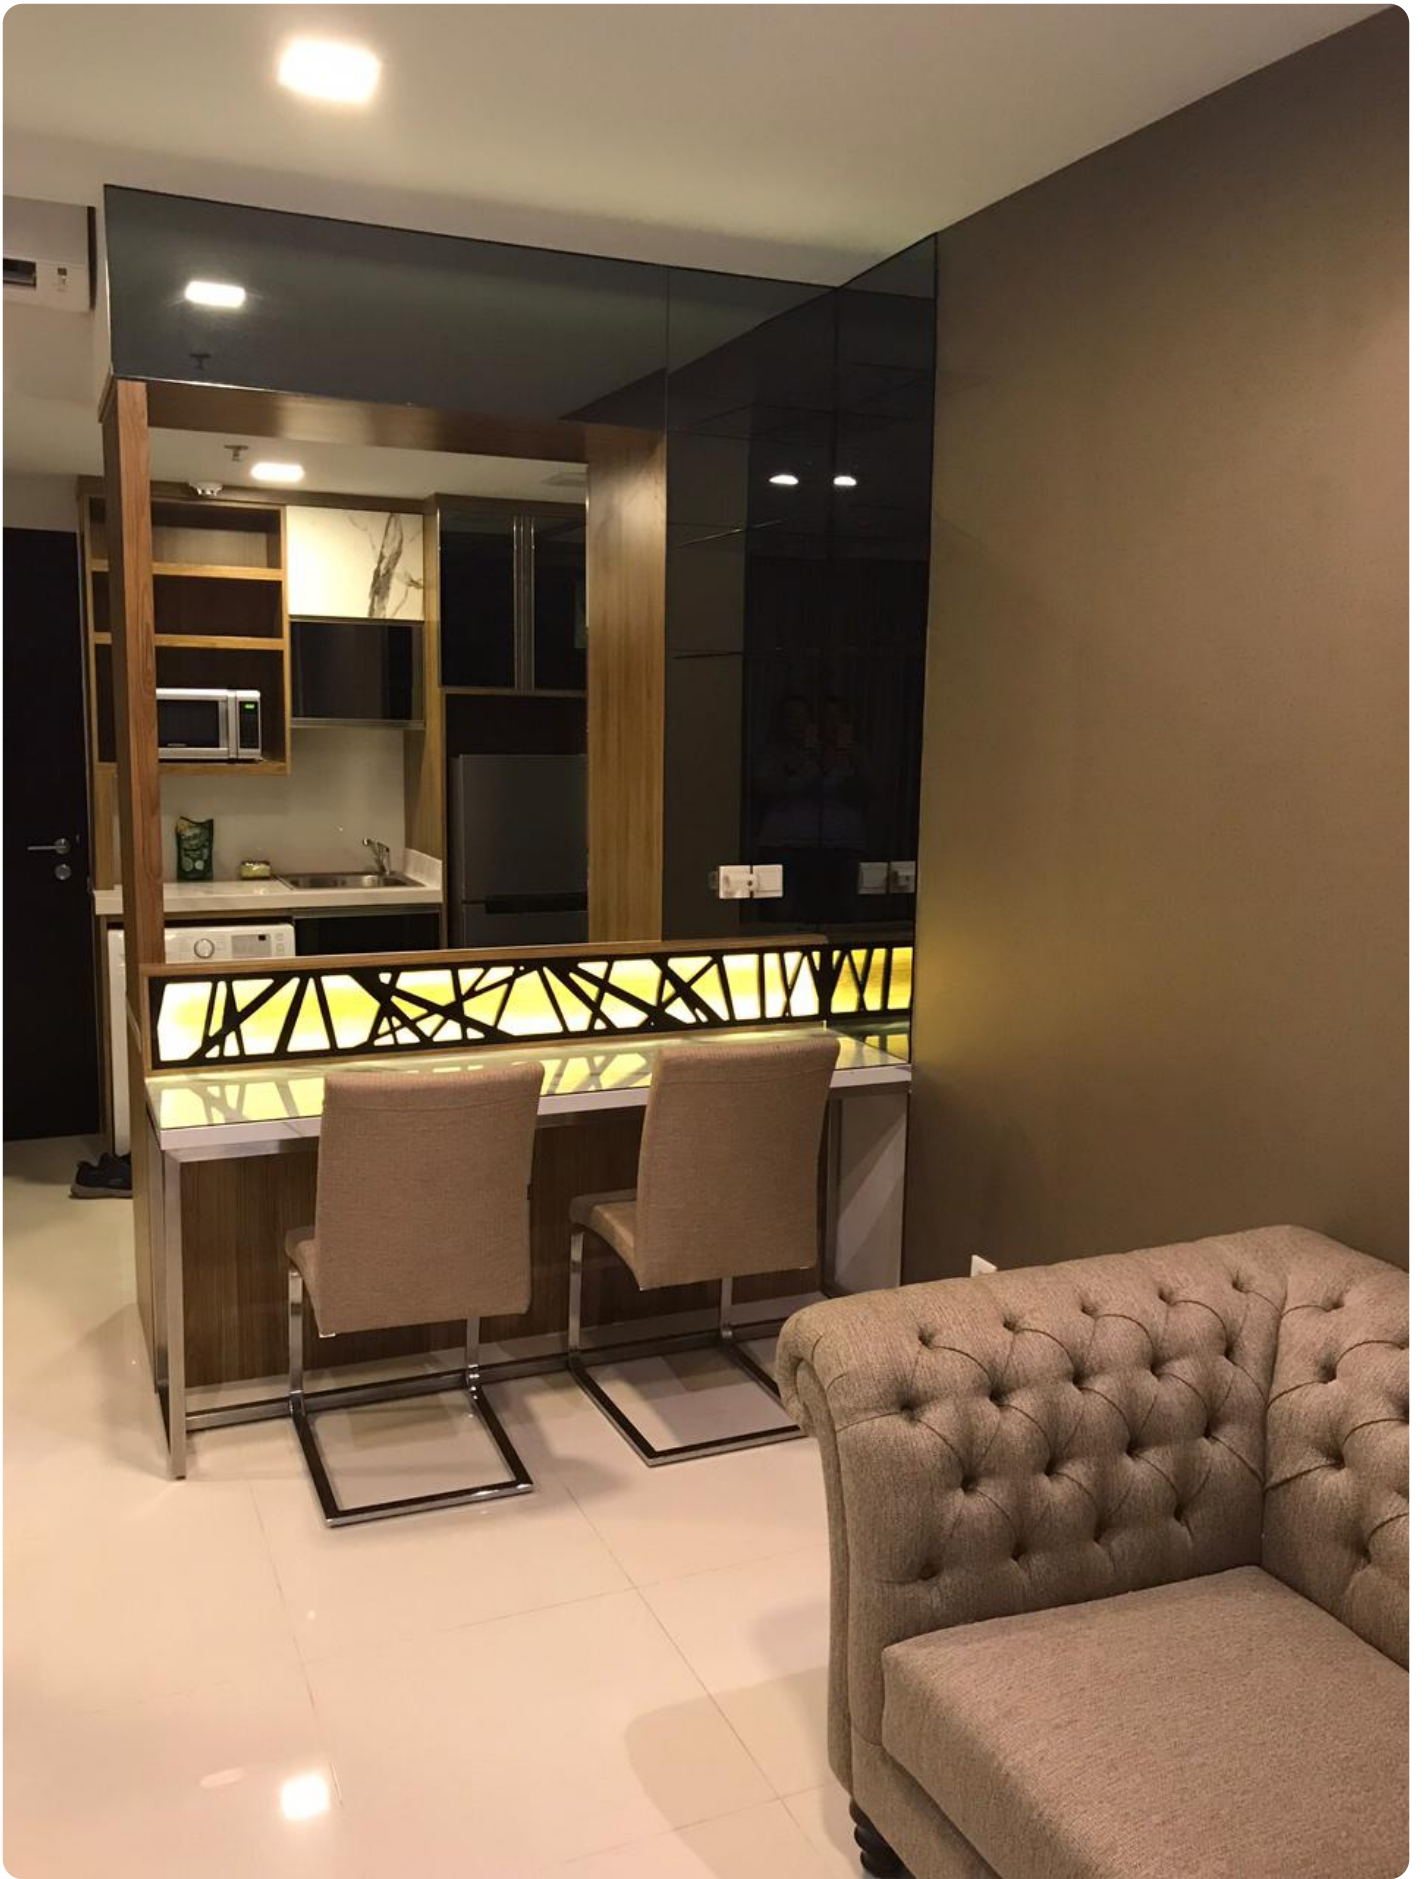

Disewakan Apartemen Lexington Residence Type 1 Bedroom & Fully Furnished by Sava Properti APT-A3290

Jl. Deplu Raya, RT.3/RW.3, Bintaro, Kec. Pesanggrahan, Kota Jakarta Selatan, Daerah Khusus Ibukota Jakarta 12330

Rp. 10,000,000

Deskripsi

Apartment : Lexington Residence

Tower : 1

Lantai : Tinggi

Kondisi : Fully Furnished

Fasilitas :

- Apartemen Lexington Residence memiliki fasilitas yang lengkap seperti Kolam renang, Area BBQ, Mini market, Club house, Taman bermain anak dan taman penthouse. Penghuni juga akan merasa aman di mana apartemen dilengkapi dengan CCTV, Kartu akses dan Sistem satu pintu