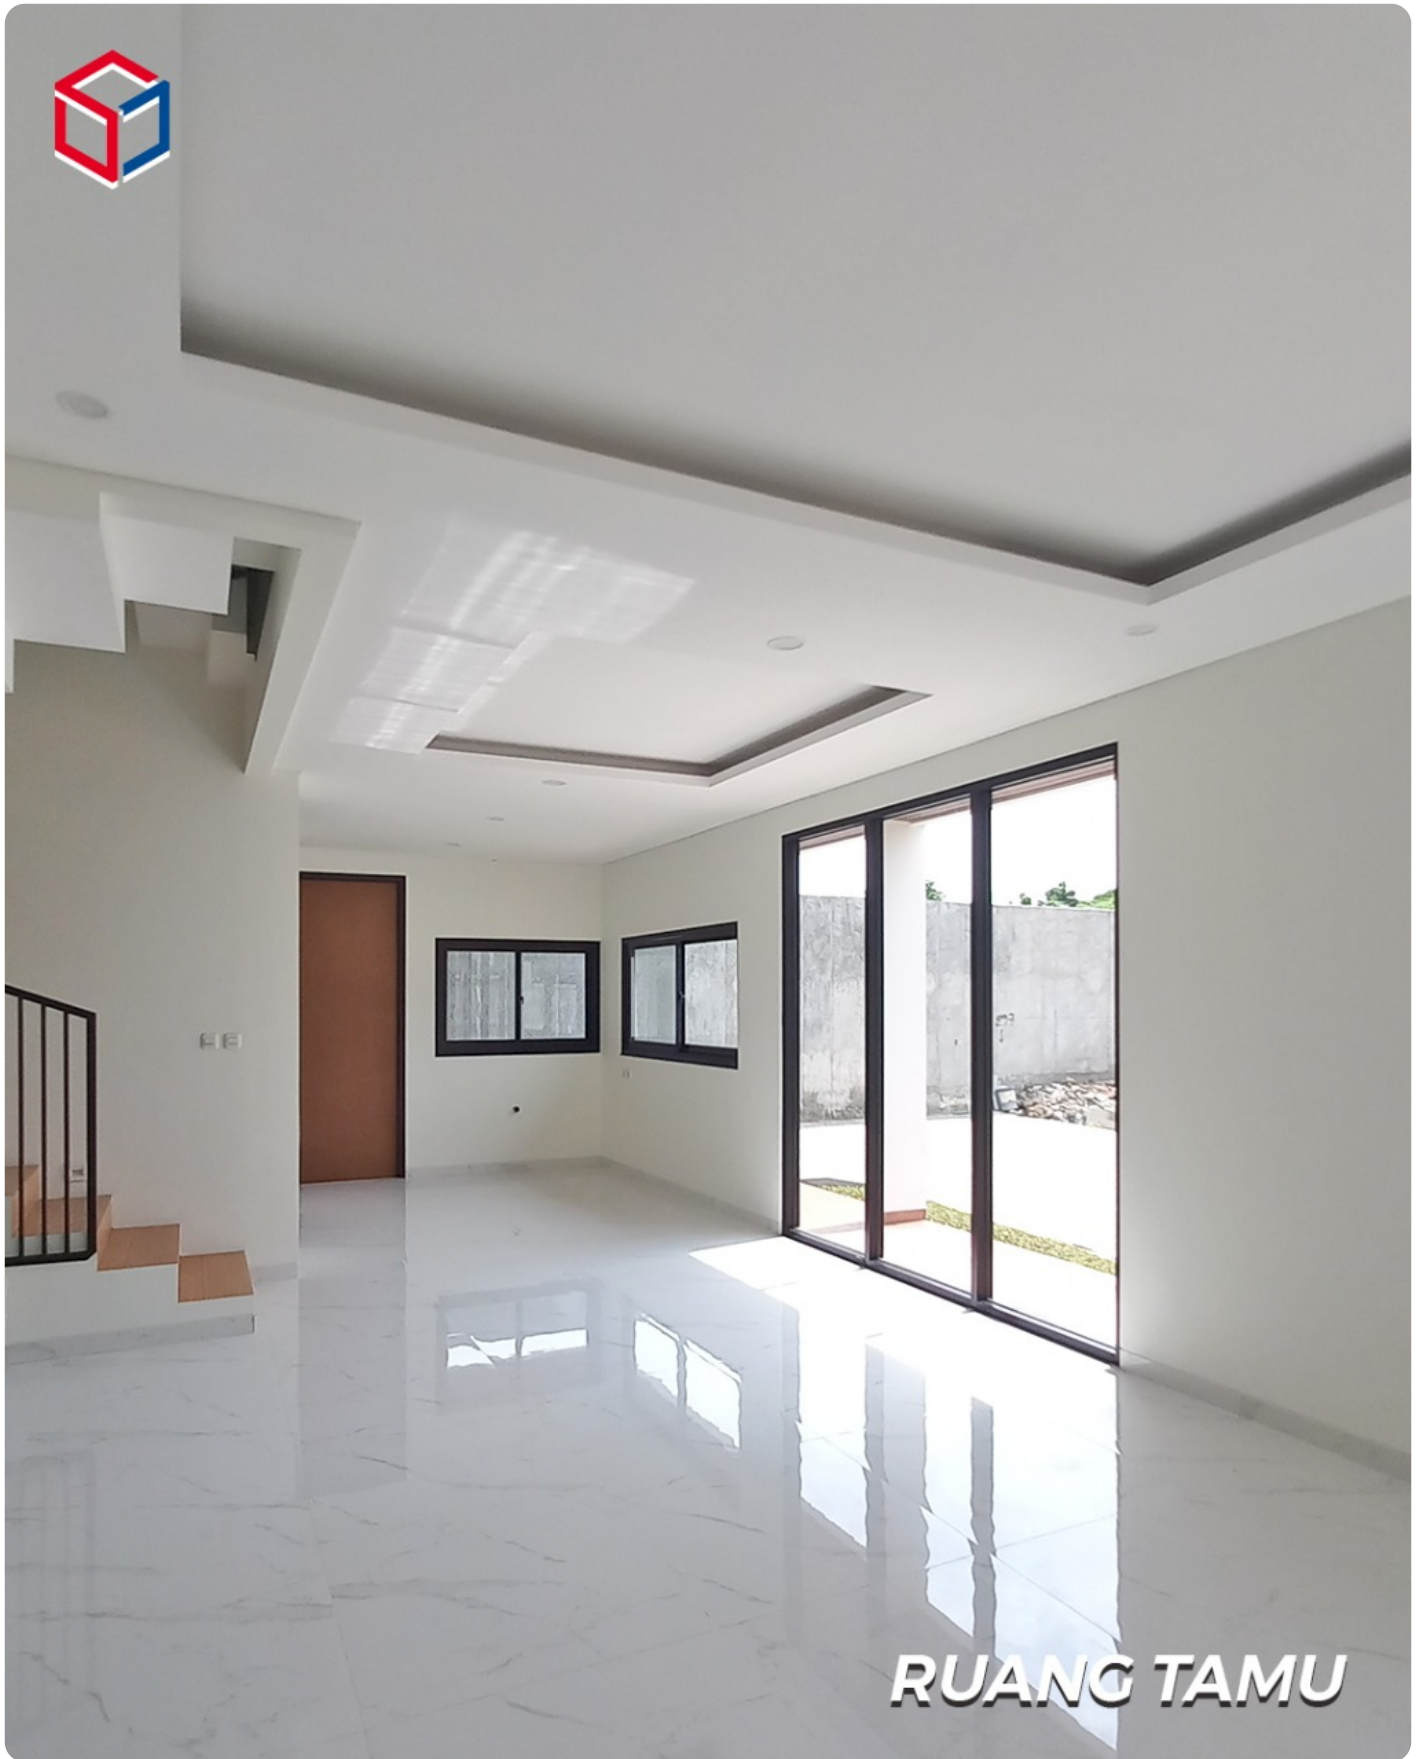

M Living Puri Pesanggrahan Jakarta Selatan

Jalan M Saidi Raya, Petukangan Selatan, Pesanggrahan, Jakarta Selatan, DKI Jakarta

RUANG TAMU

TANGGA MINIMALIS

TOILET

Luas Tanah : 111 SQM
Luas Bangunan : 182 SQM
3 Lantai
Kamar Tidur : 3 + 1
Kamar Mandi : 3 + 1
Carport : 2 Mobil

**SHOW UNIT
AVAILABLE**

Rp. 3,200,000,000

Deskripsi

Rumah Town House di Puri Pesanggrahan Jakarta Selatan

- M LIVING AT PURI PESANGGRAHAN
- Area strategis di Pesanggrahan Jakarta Selatan
- Cocok Untuk Keluarga Muda Mapan
- Desain Exclusive nan Mewah

Spesifikasi Bangunan :

- Pondasi : Tiang bor
- Struktur : Beton bertulang
- Listrik : 3300W
- Plafon : Gypsum
- Sumber air : Air tanah

FASILITAS SEKITAR :

- Lokasi Prima dengan akses toll Bandara Soetta
- 3 Menit ke exit toll JORR Ciledug
- 14 Menit ke RS Pondok Indah
- 16 Menit ke Pondok Indah

Hubungi : 0811876776

Detail Properti

| Fitur | Keterangan |
|----------------------|---------------------|
| Dibangun | 2021 |
| Luas Tanah | 111 |
| Luas Bangunan | 182 |
| Kamar Tidur | 3 |
| Kamar Mandi | 3 |
| Car Port | 2 |
| Kelengkapan | Un Furnished |
| Fasilitas | CCTV,Keamanan 24jam |