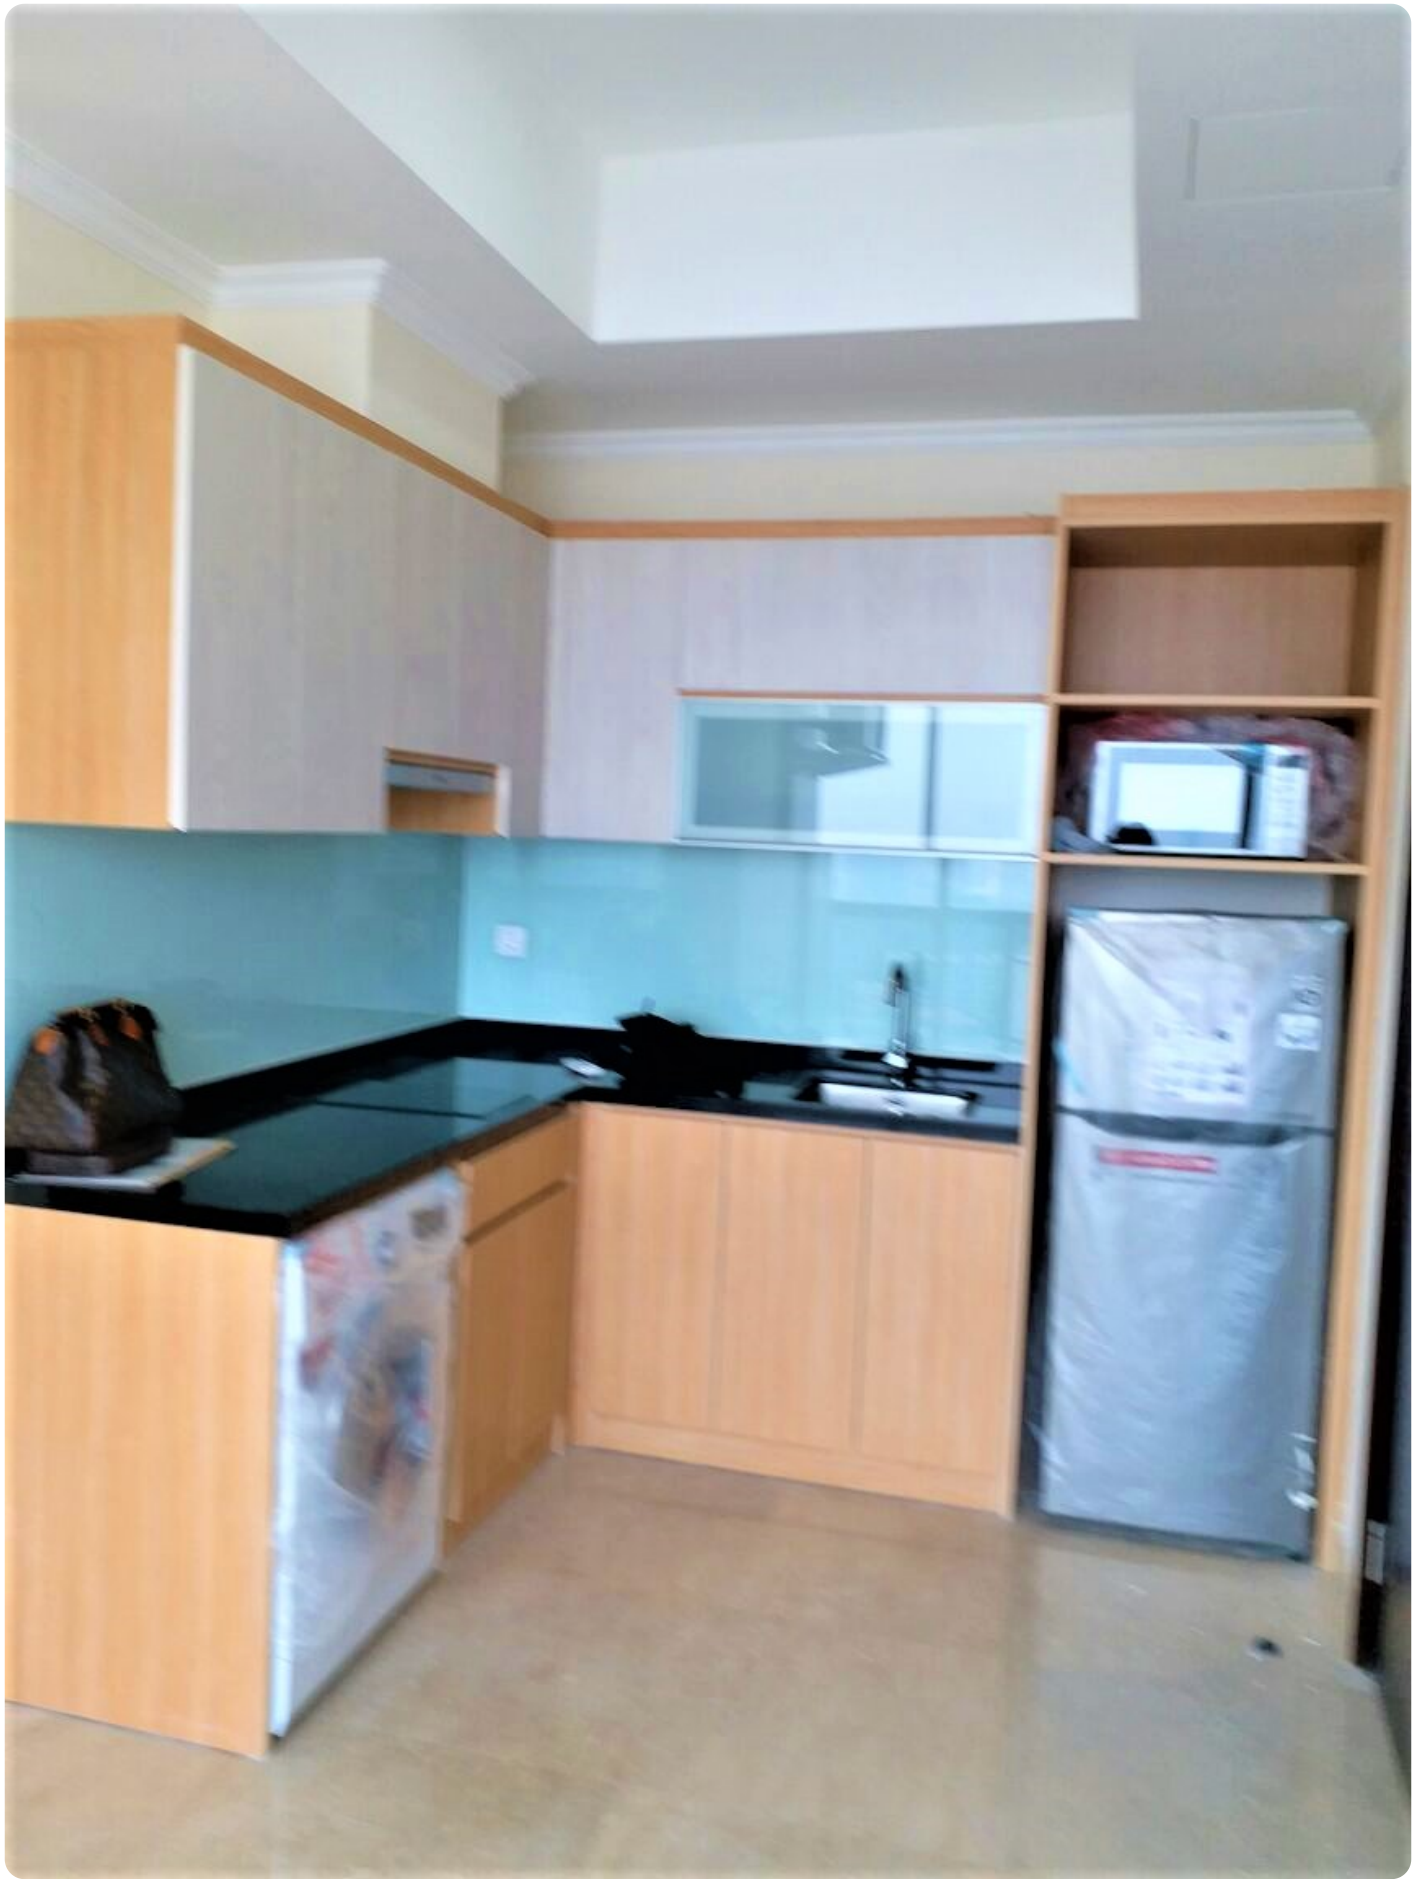

Di Sewakan Apartemen Menteng Park Type 2 Bedroom

Jl. Cikini Raya No. 79, RT. 1 / RW. 2, Cikini, Menteng, Jakarta Pusat 10330

Rp. 13,000,000

Deskripsi

Tower : Diamond
Lantai : Tinggi
Kondisi : Furnished
Balcon : Yes

- Facility:
 - Apartemen ini memiliki fasilitas seperti : keamanan 24 jam, arcade gaya hidup & makanan, Supermarket Makanan, Pusat ATM, Kolam Renang Infinity, Taman Langit Rooftop, lounge mezzanine, pusat kebugaran, Lobby Grand Mewah, lapangan bermain anak-anak, taman dengan jogging track, Super Pasar, Jacuzzi, Kafe dan Restoran
- Additional Info:
 - Unit ini Berkonsep Minimalis dan Sudah Full Furnished Siap Pakai!
 - Terdapat berbagai furniture di dalam seperti : AC, Kasur, TV, Mesin Cuci, Kitchen Set, & Gorden Dengan Harga yang Special!
 - Apartemen Menteng Park terletak di Cikini Raya, Menteng. Letak hunian ini sangat berdekatan dengan area perkantoran, maupun perbisnisan. Hunian ini juga cocok bagi Anda yang memiliki kegiatan di sekitar Cikini, Gondangdia, Matraman, Kemayoran, Kuningan, Sudirman, Thamrin, dan daerah-daerah strategis lainnya.
 - Hanya Berjarak 11 menit ke Stasiun Cikini dengan berkendara (1.8 km), Halte Transjakarta Kramat Sentiong hanya 9 menit jalan kaki (750 m), Terdapat beberapa universitas yang berada dekat gedung apartemen ini di antaranya Institut Kesenian Jakarta yang berjarak 2 menit jalan kaki (150 m), dan 52 menit berkendara ke Bandara Internasional Soekarno-Hatta (31.6 km).
 - Dekat ke Taman Ismail Marzuki dan bisa diakses hanya dengan jalan kaki selama 5 menit (400 m), Bakoel Koffie, Kedai Tjikini, Workroom Coffee, dan Tjikini Lima Restaurant & Café dapat ditempuh dengan 12 hingga 14 menit jalan kaki (950 m – 1.2 km), Grand Indonesia, dan Plaza Indonesia juga dapat diakses dengan berkendara selama 17 menit (3.8 km).
- Noted :
 - Harga : IDR. 13 Juta /Bulan (Nego)
 - Minimal Sewa 1 Tahun
 - Info Lebih Lanjut ? Segera Hubungi Sava Properti : 0811-876-776 / 0818-0460-0069 (WA ONLY)
 - APT-A2858