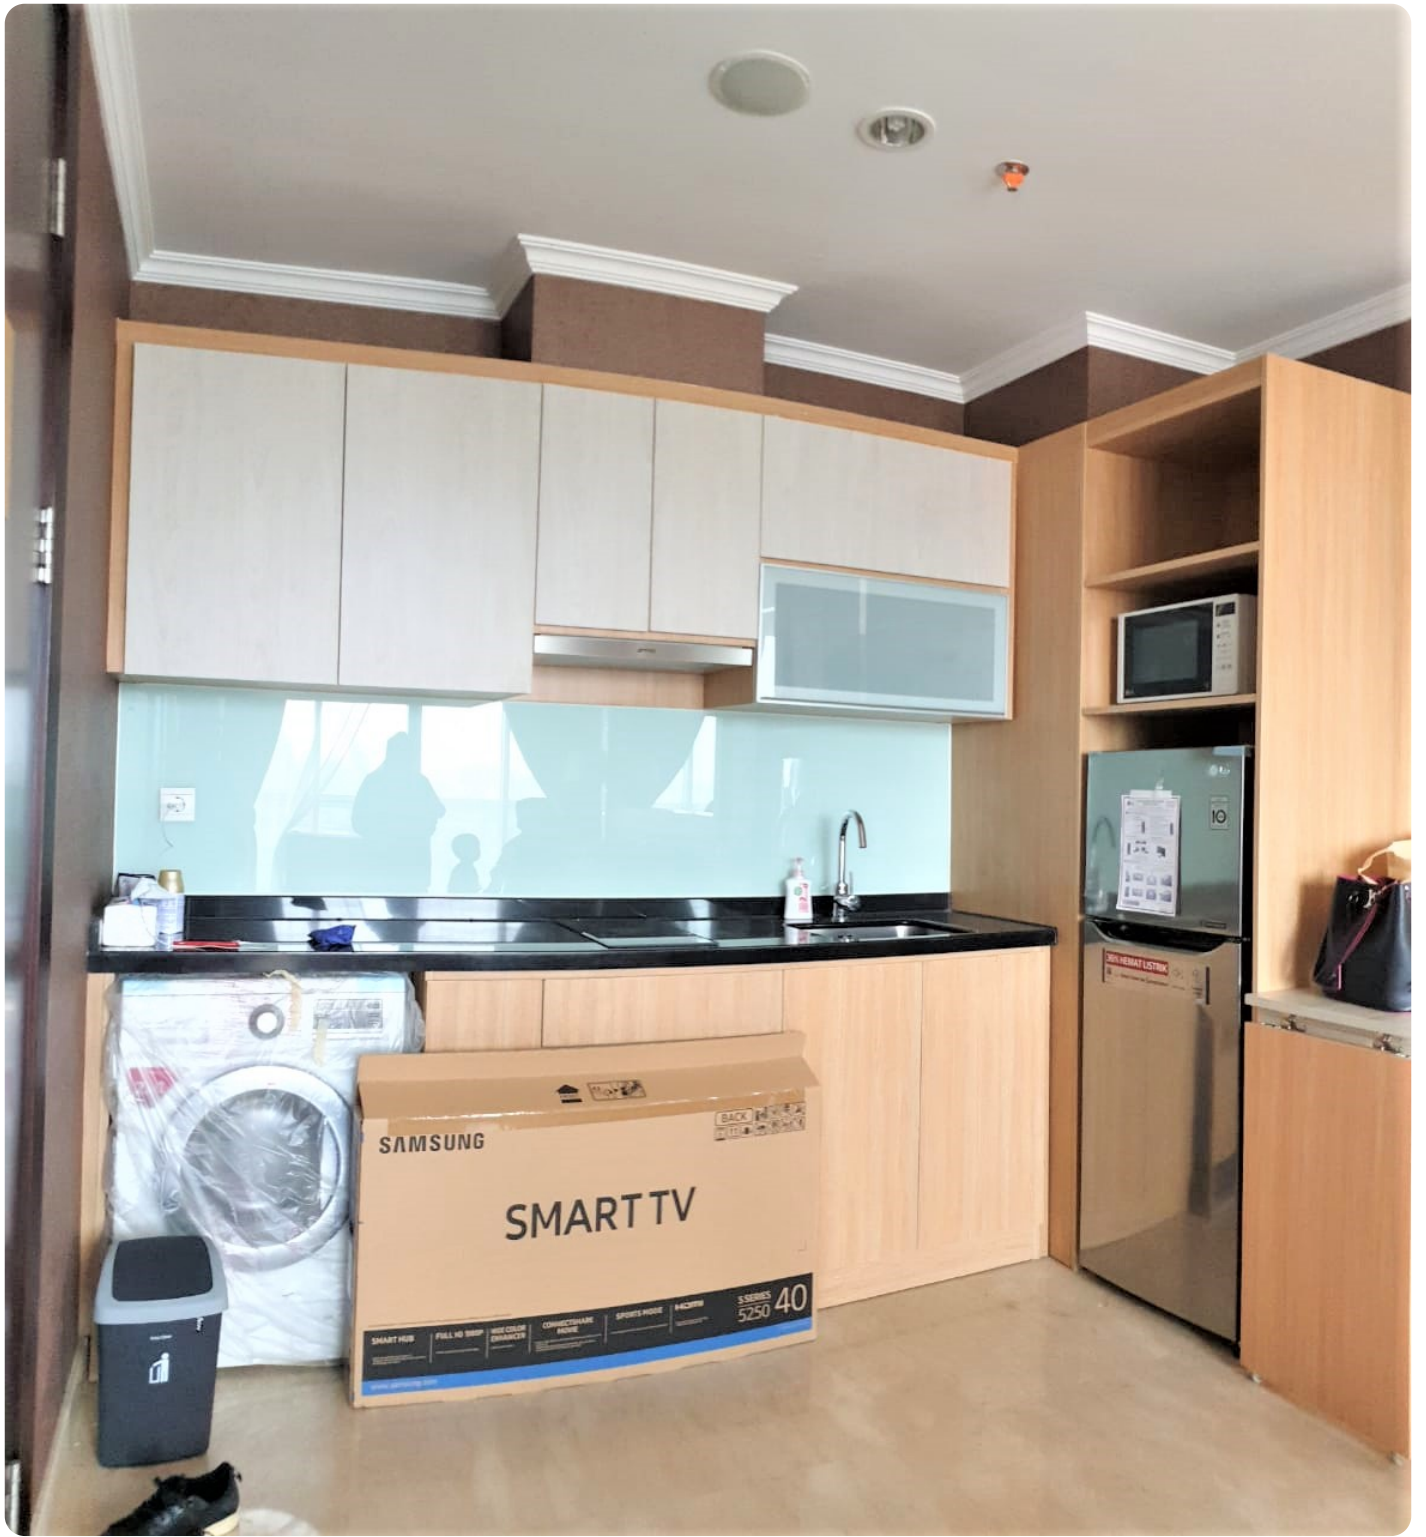

Disewakan Apartemen Menteng Park - Type 2 Bedroom Kondisi Fully Furnished By Sava Properti APT-A3159

Jl. Cikini Raya No.79, RT.2/RW.2, Cikini, Jakarta, Kota Jakarta Pusat, Daerah Khusus Ibukota Jakarta 10330