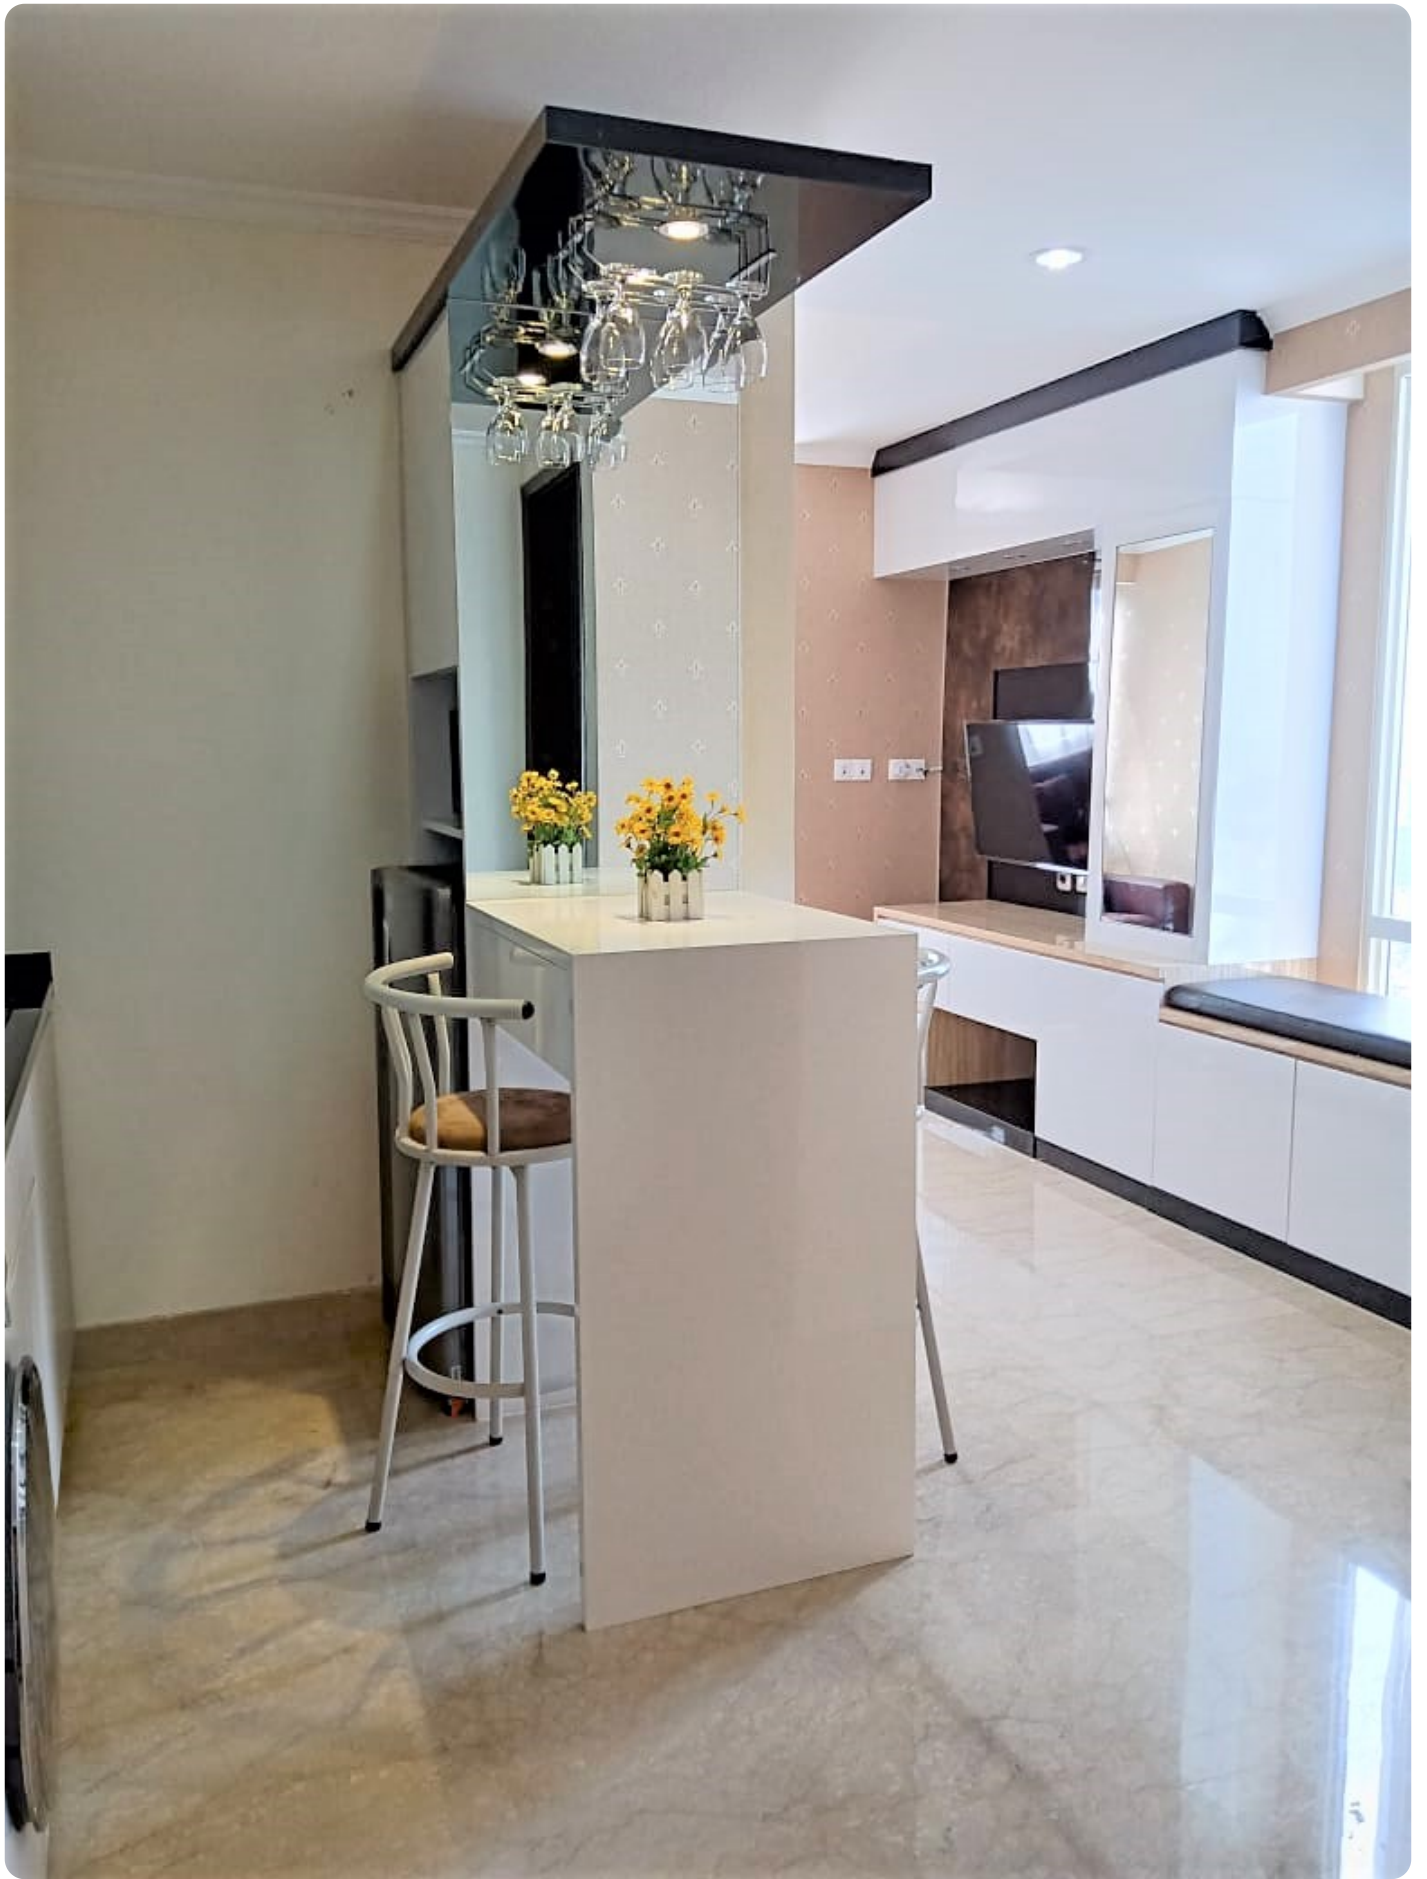

Dijual Apartemen Mentang Park - Type 1 Bedroom Kondisi Full Furnished By Sava Properti APT-A3210

Jl. Cikini Raya No.79, RT.2/RW.2, Cikini, Jakarta, Kota Jakarta Pusat, Daerah Khusus Ibukota Jakarta 10330