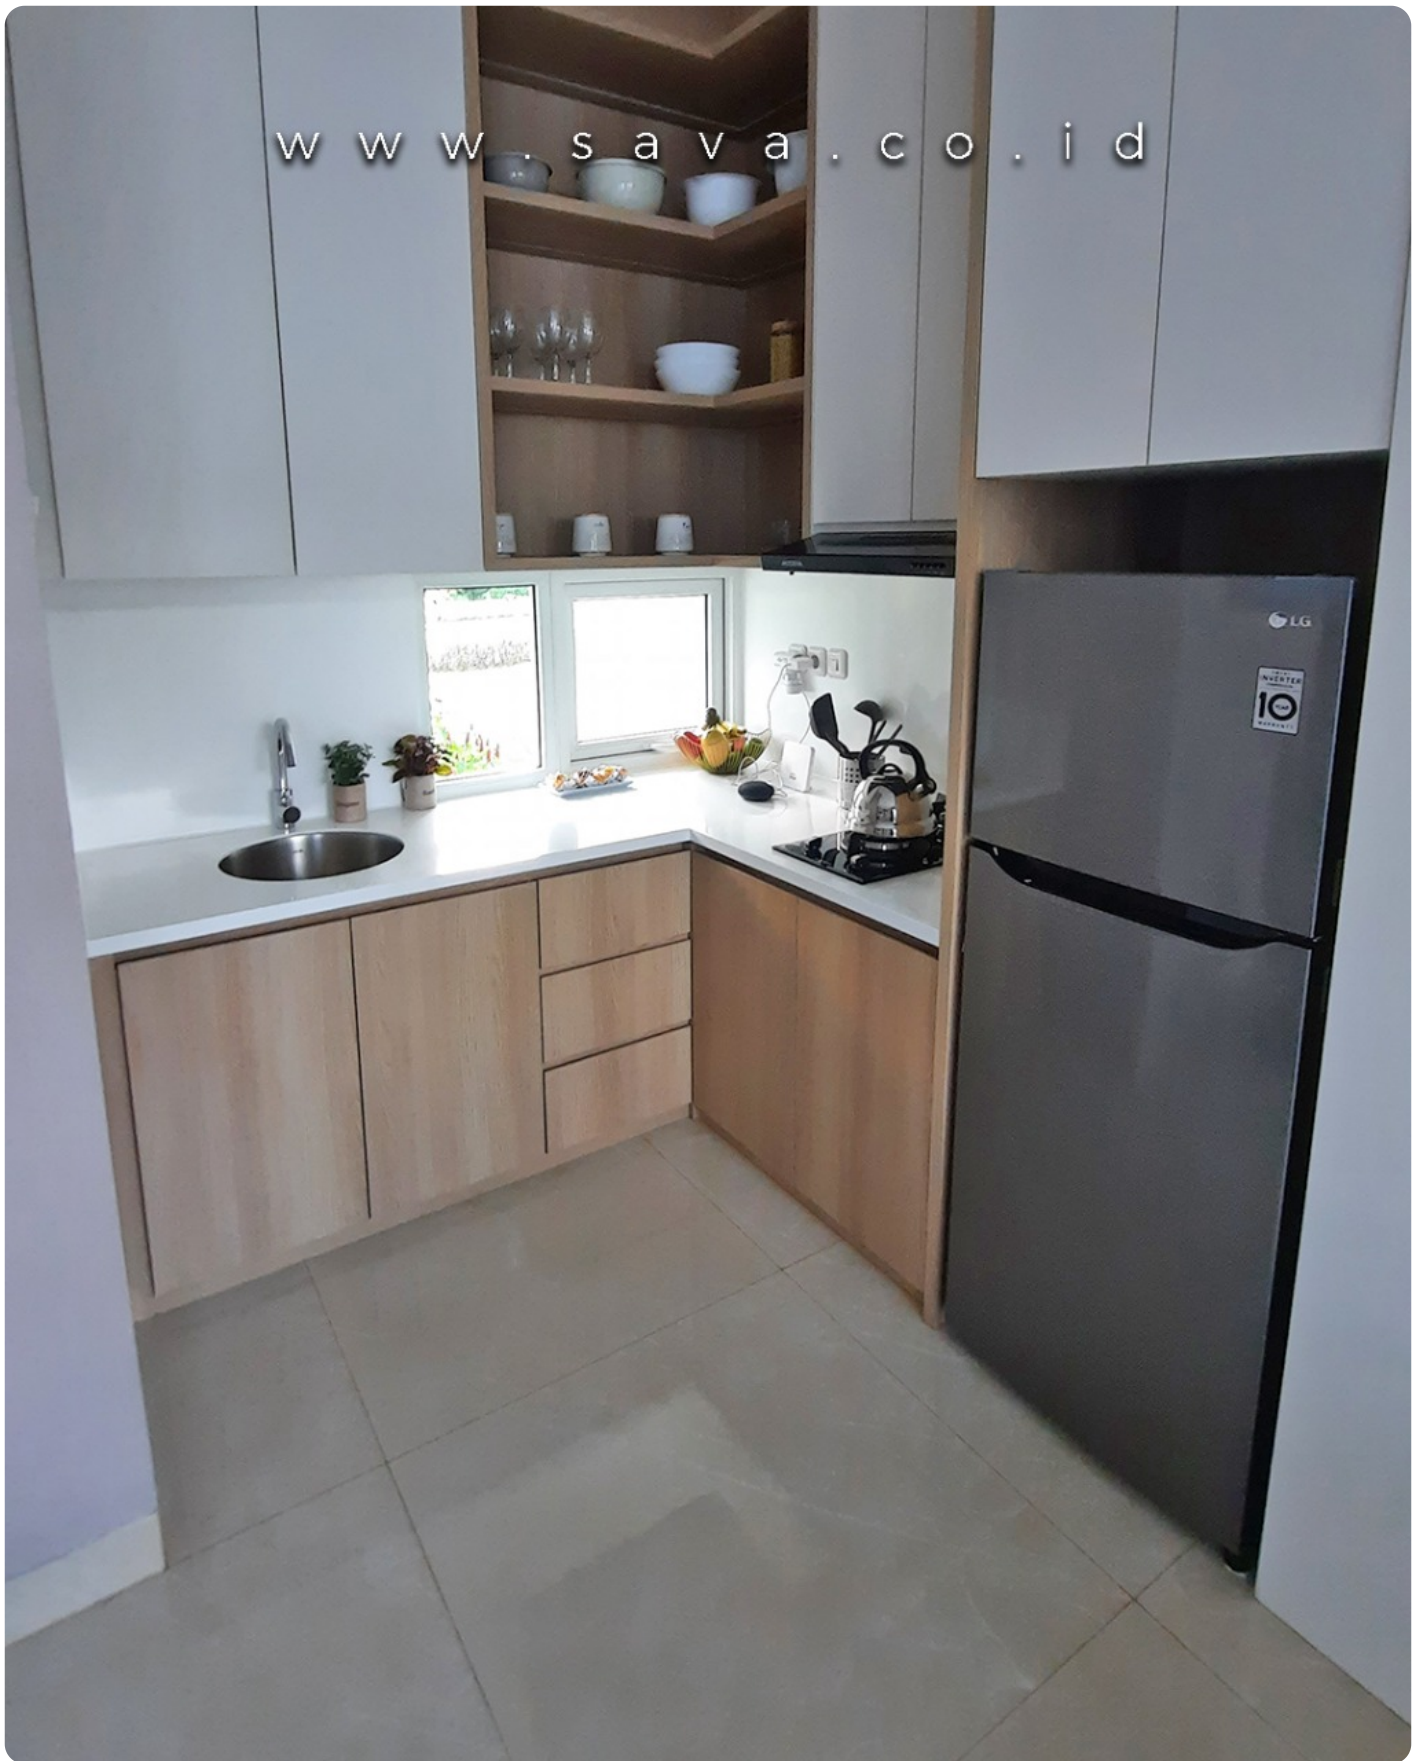

www.sava.co.id