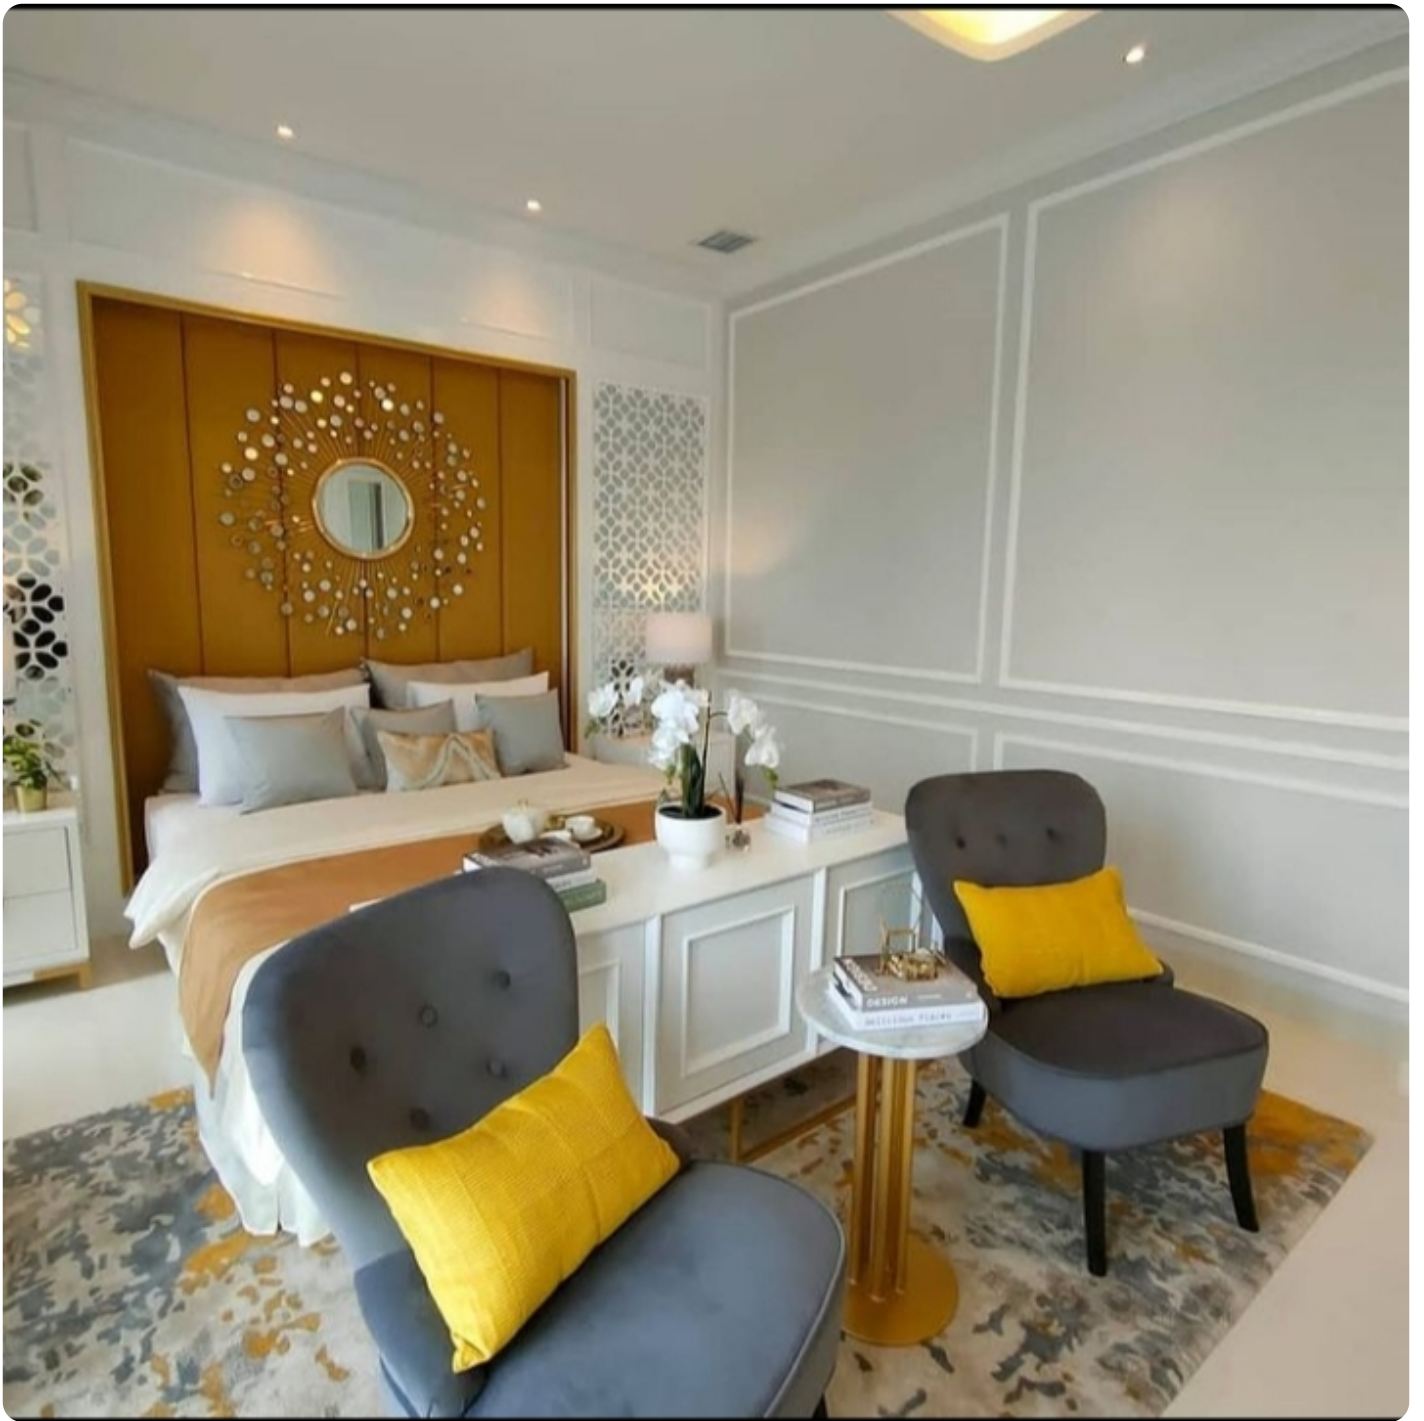

Pasadena Residence

Jl. Vivaldi Selatan II No.29, Medang, Pagedangan, Tangerang, Banten

Rp. 3,200,000,000

Deskripsi

Dijual Rumah Cluster Konsep Klasik Modern di Gading Serpong Tangerang

- Rumah Cluster Konsep Klasik Modern
- Sudah Terdapat Balkoni dan Taman di Depan Rumah
- Lokasi Strategis Dekat ke Ruko Alicante
- Rumah ini Sudah Memiliki Fasilitas yang Cukup Lengkap dan Siap Memanjakan Penghuni nya !