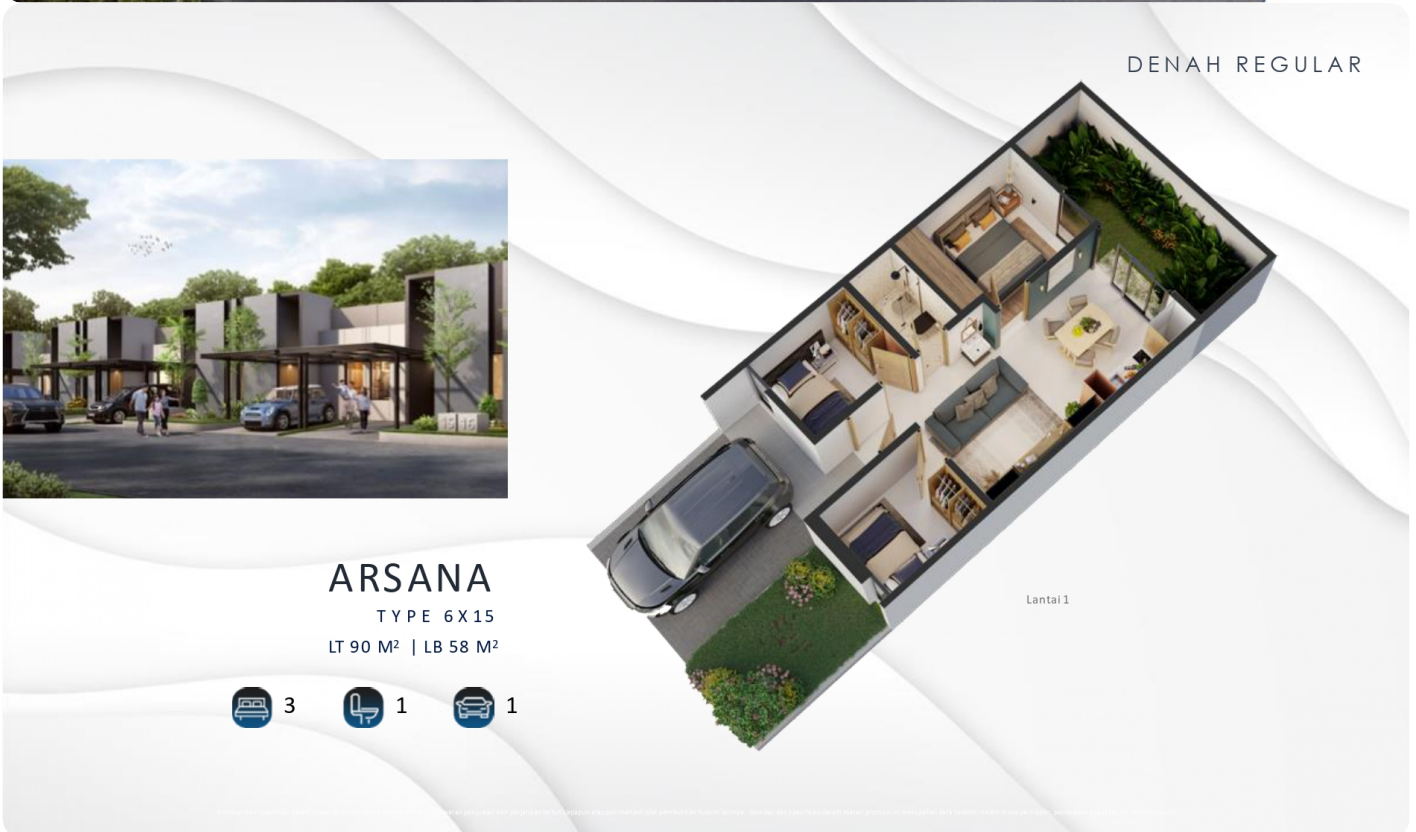

# Podomoro Park Bandung Jawa Barat

Lengkong, Bojongsoang, Bojongsoang, Bandung, Jawa Barat

## LEGEND

- Type 7x12 - **AYANA**
- Type 5.5x10.5 - **AKASHA**
- Type 6x15 - **ARSANA**
- Type 6x11 - **ASOKA**
- Type 5.5x10 - **AKASHA**
- Type 6x14 - **ARSANA**

## DENAH REGULAR

**AKASHA**  
TYPE 5.5 X 10.5  
LT 57,75 M<sup>2</sup> | LB 66 M<sup>2</sup>

Lantai 1

Lantai 2

**Rp. 1,100,000,000**

## Deskripsi

**Dijual Cluster Podomoro Park Di Bandung Desain Minimalis Hanya 1M An!**

Cluster Baru Podomoro Park di Bandung Desain Minimalis Hanya 1M an!

- Podomoro Park Cluster Padmagriya
- Hunian Modern Tropis
- Nuansa alami dengan Danau seluas 1 Km
- Lokasi Strategis dekat ke Pusat Bisnis!