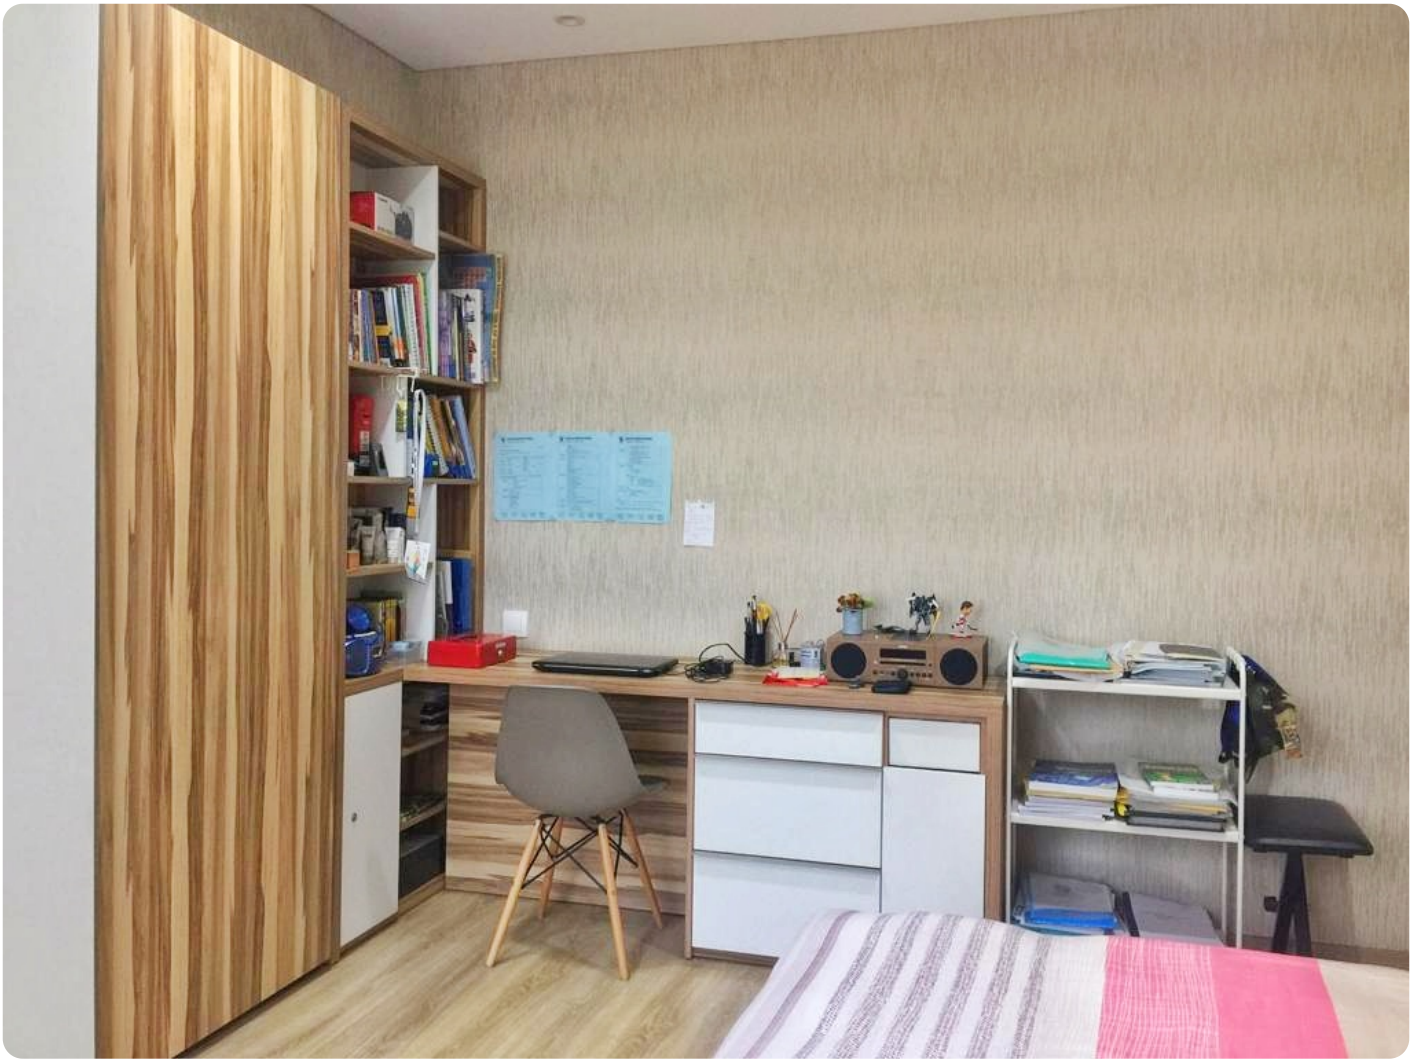

# **Disewakan Apartemen Somerset Berlian Type 3 Bedroom & Kondisi Fully Furnished by Sava Properti APT-A1500**

Jl. Permata Berlian V, Permata Hijau, Jakarta Selatan 12210

**Rp. 30,000,000**

## Deskripsi

Apartemen : Somerset Berlian

Tower : North

Lantai : Tinggi

Kondisi : Fully Furnished

Fasilitas :

- Keamanan 24 jam, Security & Receptionist dengan sistem pesan suara ke lobby, CCTV, Lobby yang nyaman, Double lift, Access card untuk ke unit dan fasilitas.
- Kolam renang, Whirl Pool, Sauna, Pusat Kebugaran & Aerobik, Tenis meja.
- Area BBQ, Taman Bermain Anak & Ruang Multi-fungsi.
- Mini mart, Restarurant, ATM Center, Cafe, Laundry.