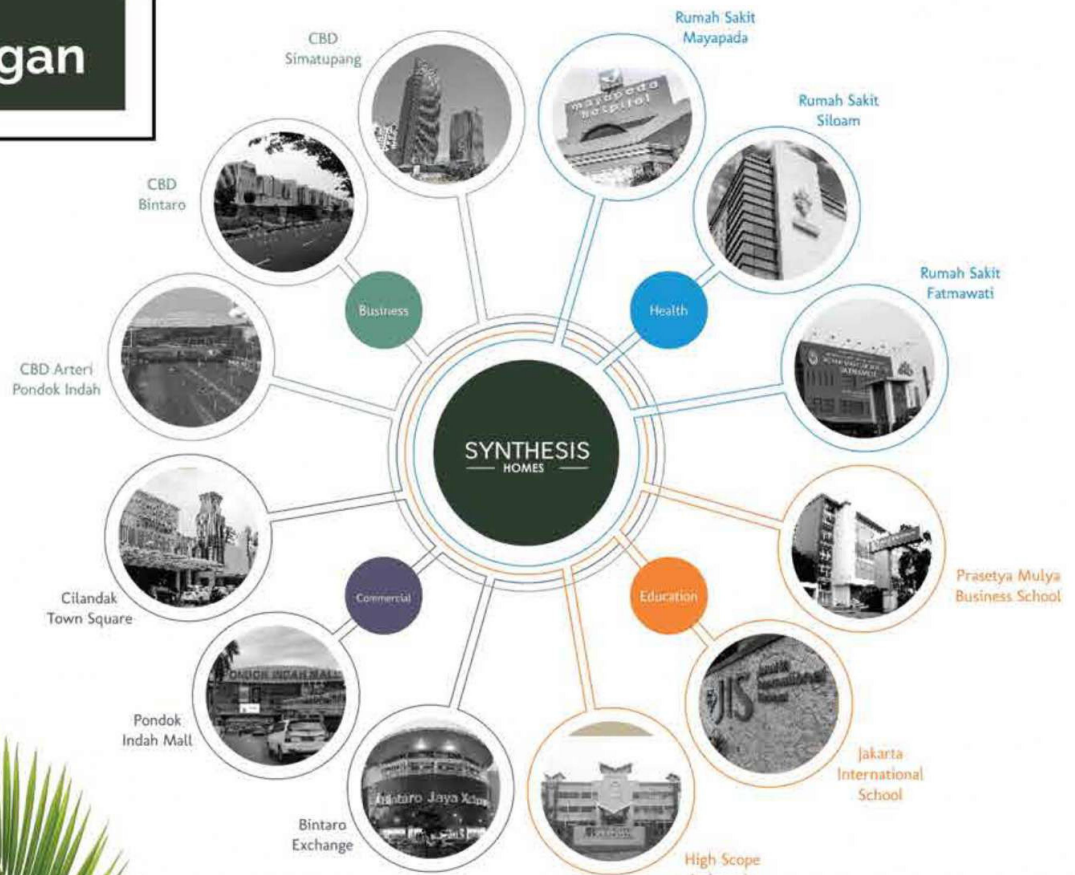

Lingkungan

Rp. 1,700,000,000

Deskripsi

SELLING POINT :

- Synthesis Homes Terdiri dari 3 tipe rumah dengan jumlah total 267 unit dengan mengusung fitur Smart Home.
- Kawasan ini dilengkapi 4 taman tematik.
- Synthesis Homes berlokasi 2 km dari Stasiun MRT Lebak Bulus.

Spesifikasi Rumah :

Tipe Andesit :

- Luas Tanah : 90 m²
- Luas Bangunan : 101 m²
- Kamar Tidur : 4
- Kamar Mandi : 3
- Lantai : 2
- Carport : 1 Mobil