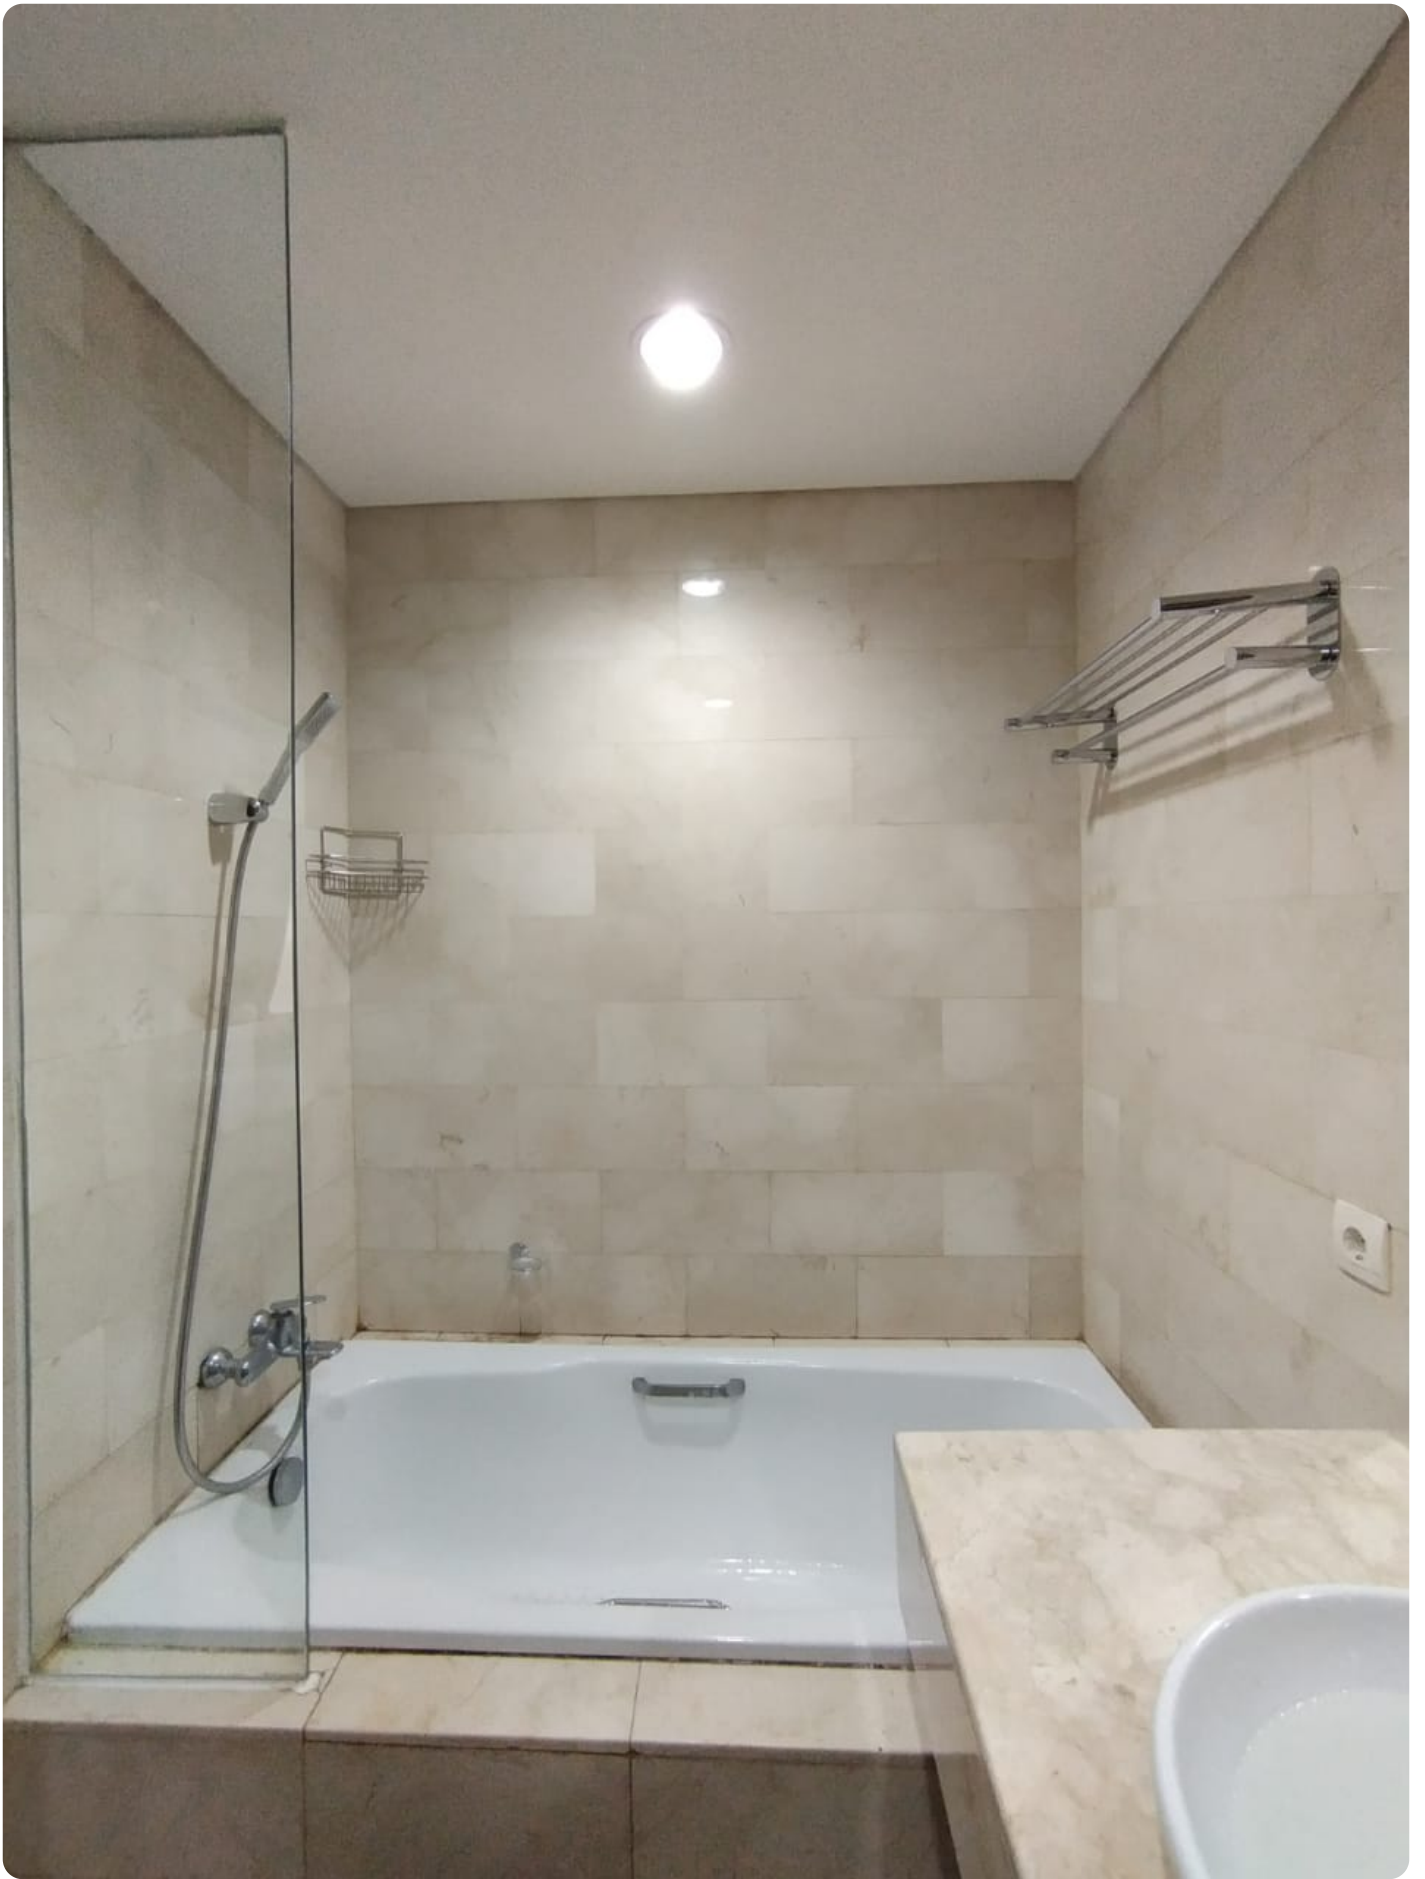

Disewakan Apartemen The Grove Type 2+1 Bedroom Kondisi Fully Furnished by Sava Properti APT-A3219

Komplek Epicentrum, Jl. HR. Rasuna Said, RT.2/RW.5, Karet Kuningan, Jakarta Selatan, Kota Jakarta Selatan, Daerah Khusus
Ibukota Jakarta 12940

Rp. 25,000,000

Deskripsi

Apartemen : The Grove
Tower : Master Piece
Lantai : Rendah
Kondisi : Fully Furnished

Fasilitas :

- Kolam Renang, Pusat Olahraga, Tempat Bermain Anak, Jogging Track, Taman, Private Lounge, Ruang Serbaguna, Reading Corner, Supermarket, Restaurant, Cinemas (Bioskop), Pedestrian yang asri dan nyaman, Rumah Sakit, Pemadam Kebakaran, Dikelilingi oleh kedutaan asing dan Dekat dengan feeder transjakarta Sekolah / Universitas.