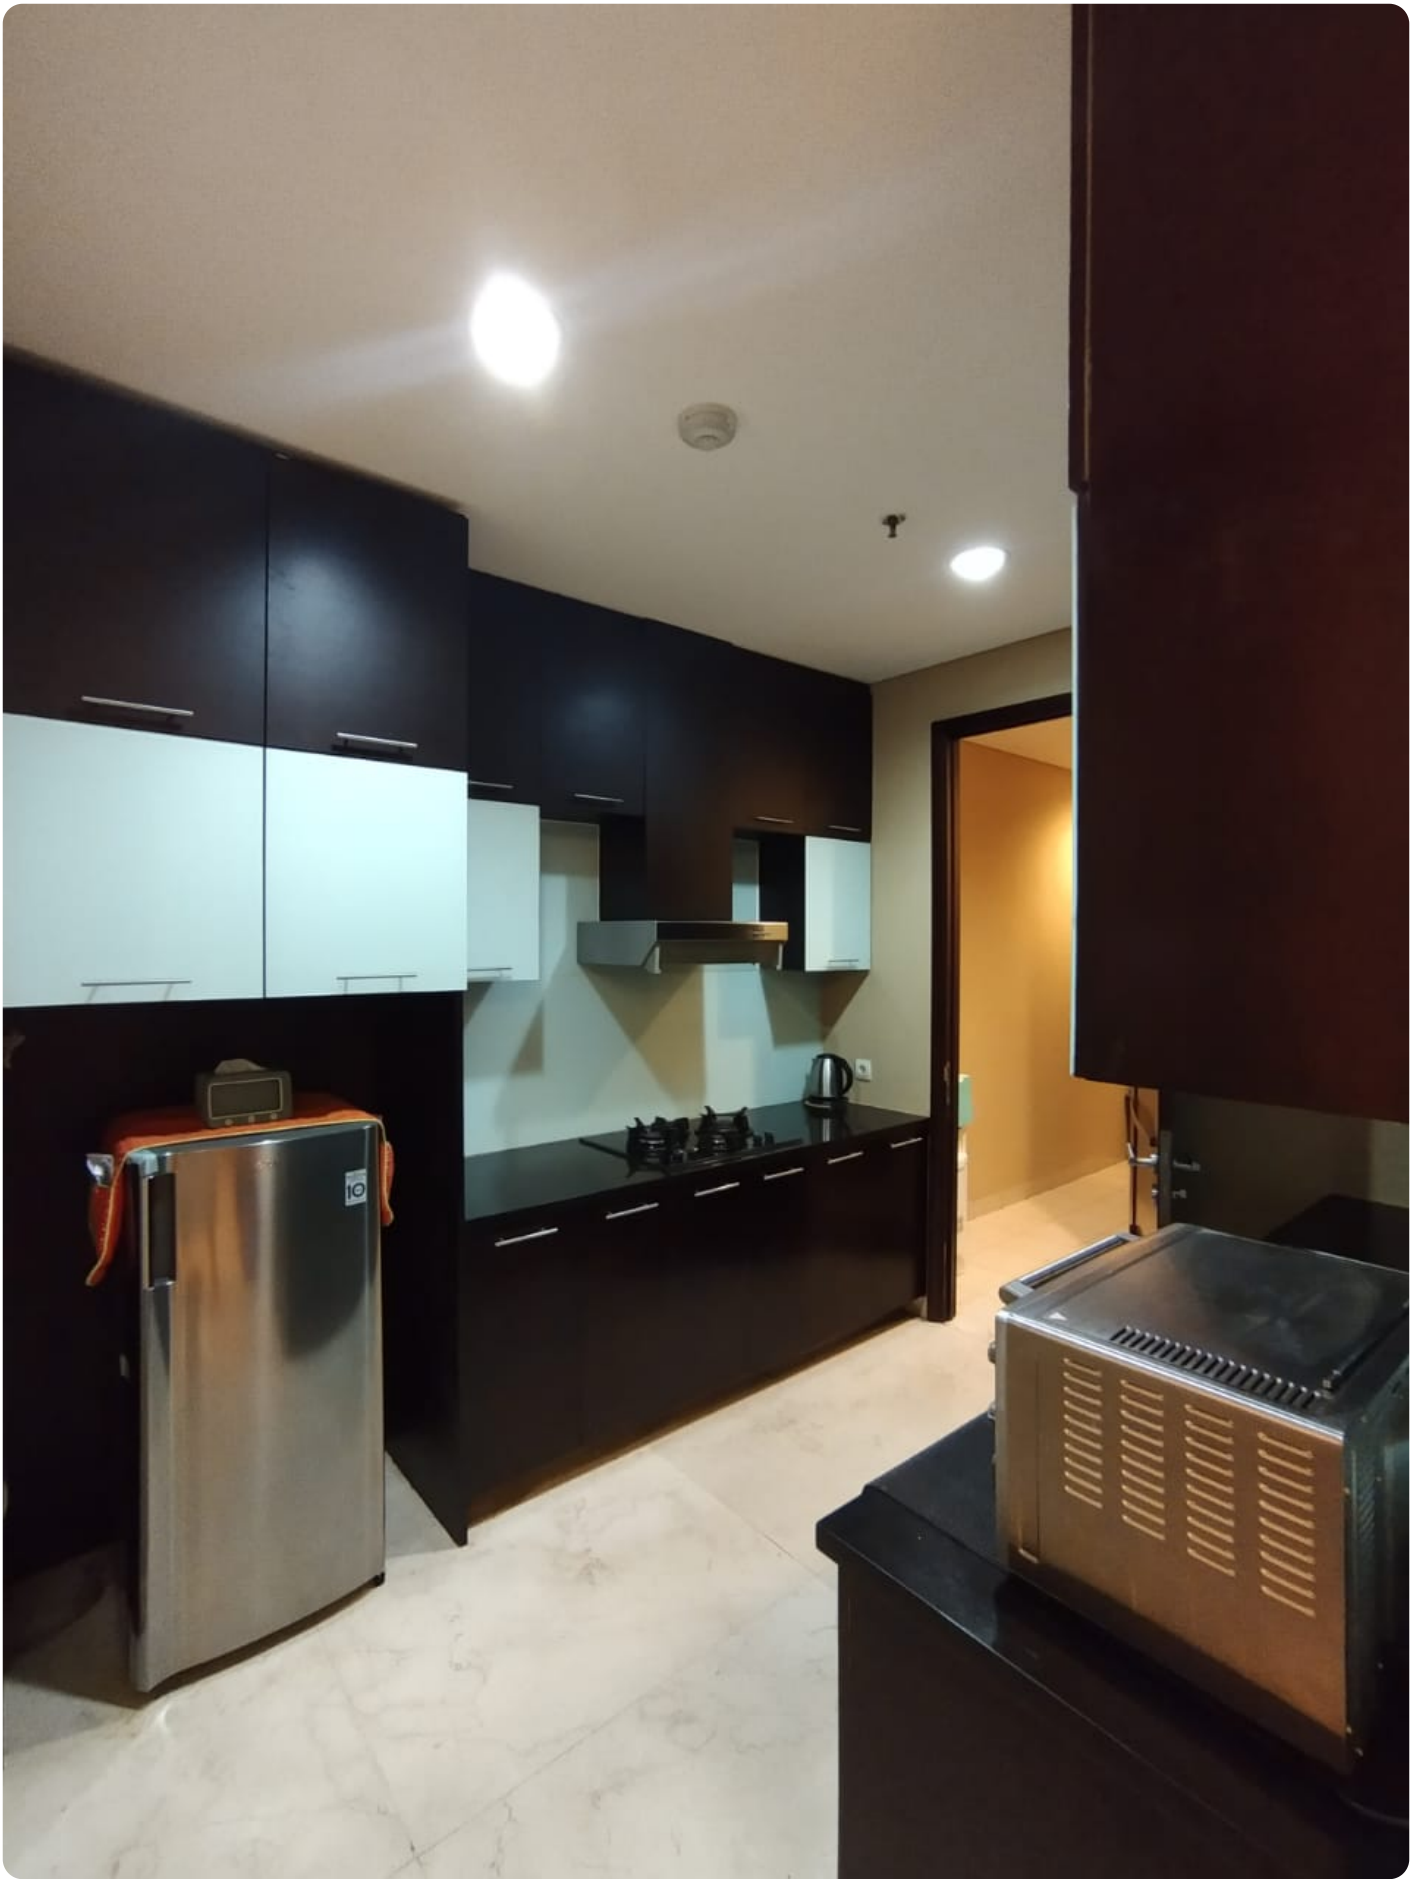

Disewakan Apartemen The Grove Type 2+1 Bedroom Kondisi Fully Furnished by Sava Properti APT-A3219

Komplek Epicentrum, Jl. HR. Rasuna Said, RT.2/RW.5, Karet Kuningan, Jakarta Selatan, Kota Jakarta Selatan, Daerah Khusus
Ibukota Jakarta 12940

Rp. 25,000,000

Deskripsi

Apartemen : The Grove
Tower : Master Piece
Lantai : Rendah
Kondisi : Fully Furnished

Fasilitas :

- Kolam Renang, Pusat Olahraga, Tempat Bermain Anak, Jogging Track, Taman, Private Lounge, Ruang Serbaguna, Reading Corner, Supermarket, Restaurant, Cinemas (Bioskop), Pedestrian yang asri dan nyaman, Rumah Sakit, Pemadam Kebakaran, Dikelilingi oleh kedutaan asing dan Dekat dengan feeder transjakarta Sekolah / Universitas.