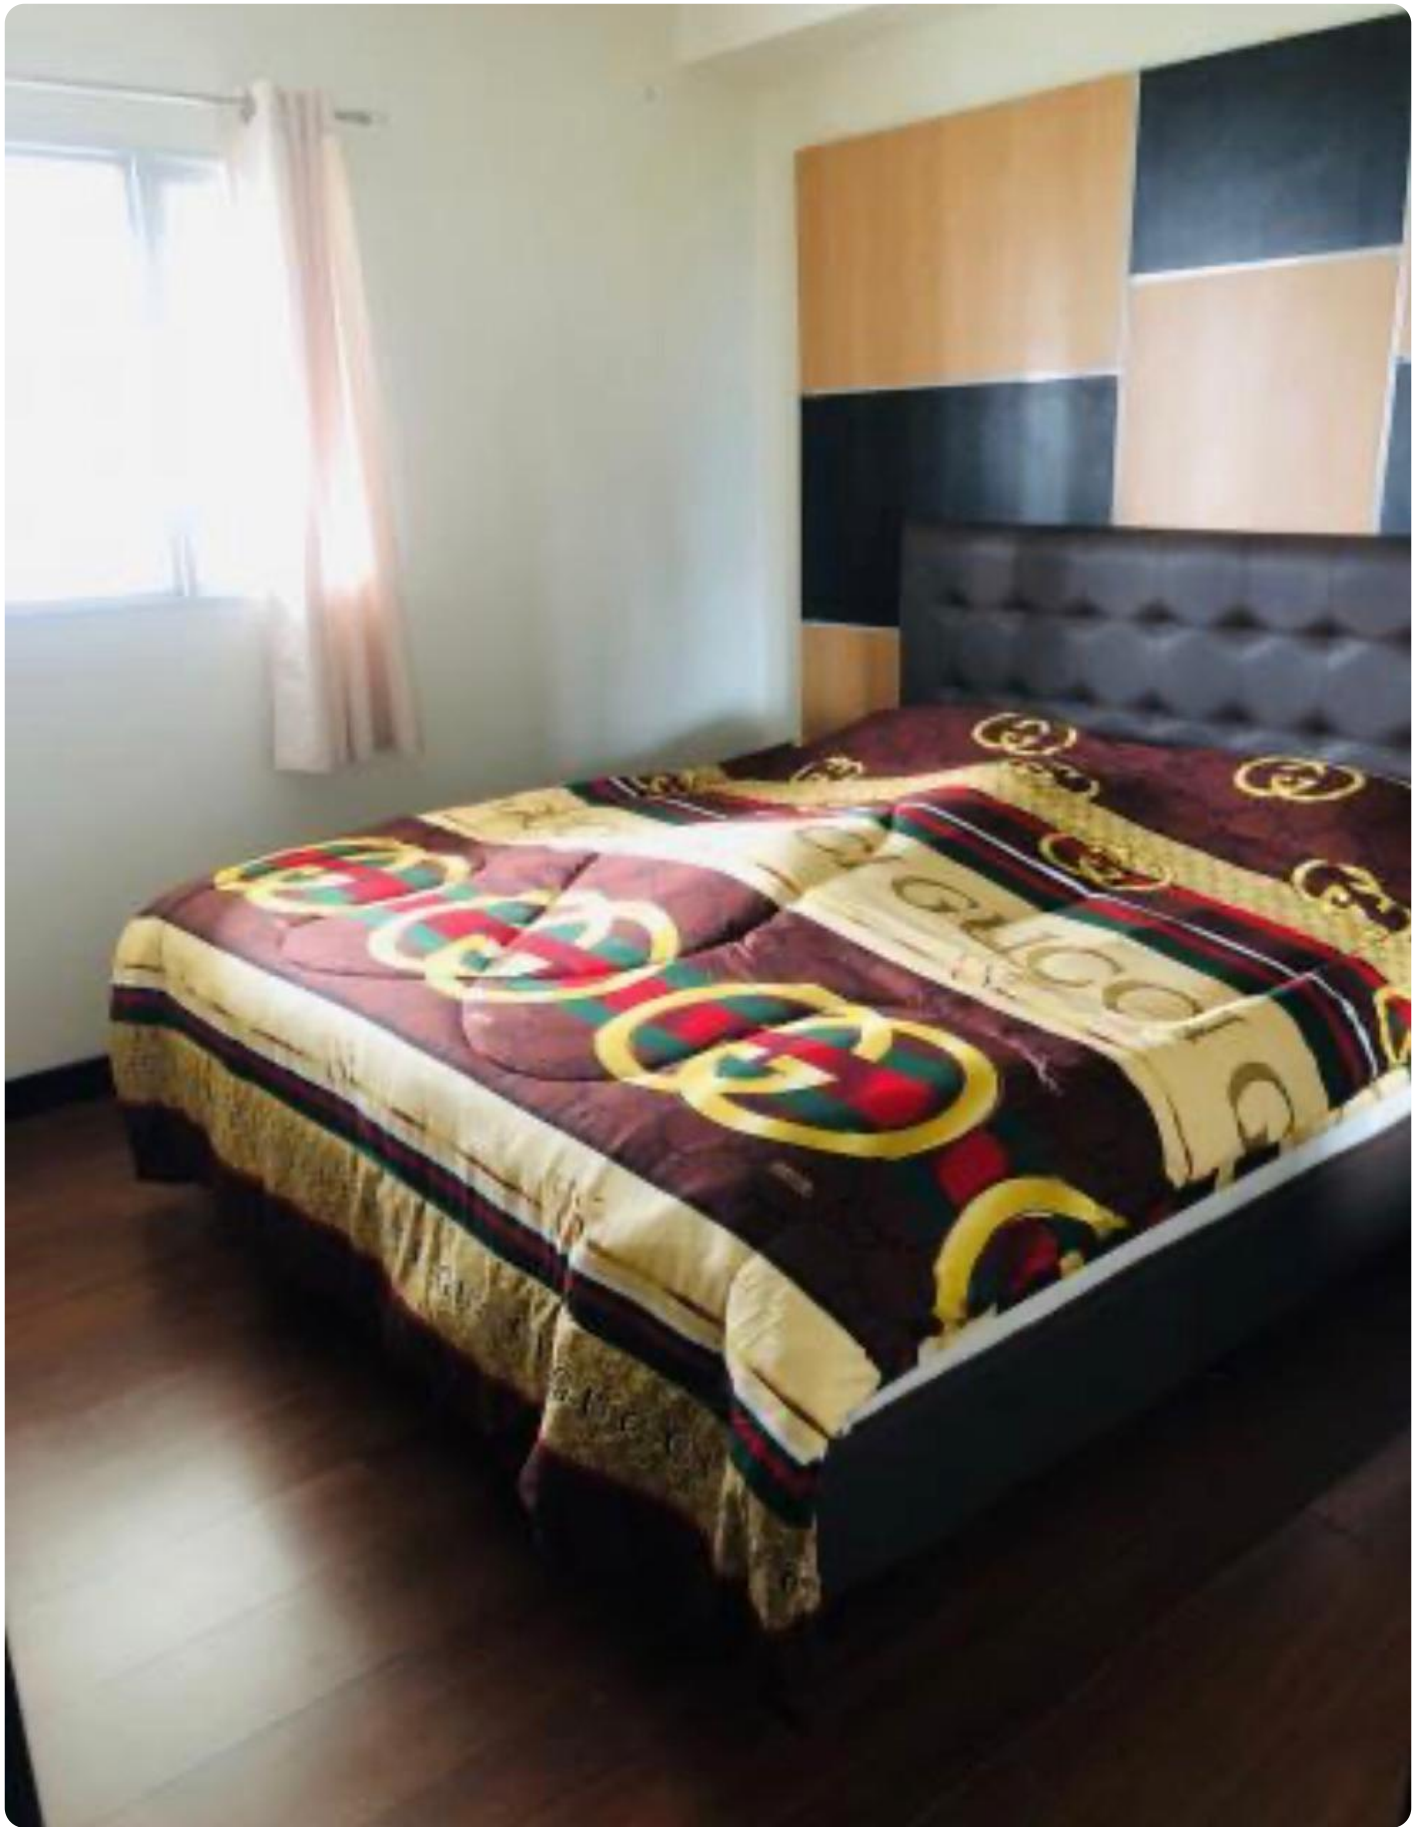

Disewakan Apartemen The Wave Taman Rasuna Type 1 Bedroom by Sava Properti APT-A2815

Komplek Rasuna Epicentrum, Jl. Epicentrum Boulevard Timur, Menteng Atas, Setiabudi, RT.5/RW.1, Menteng Atas, Kota Jakarta Selatan, Daerah Khusus Ibukota Jakarta 12960

Rp. 6,500,000

Deskripsi

Tower : Coral
Lantai : Sedang
Kondisi : Furnished
Balcony : Yes

Facility :

- The Wave memanjakan penghuninya dengan berbagai fasilitas, termasuk kartu akses, keamanan 24 jam, swimming pool, basement, cctv, mini market, apotek, layanan bus gratis ke area Rasuna Epicentrum, gym and fitness.

Additional Info :

- The Wave apartment Rasuna Epicentrum berada di lokasi strategis di daerah Segitiga Emas Pusat Bisnis Jakarta Selatan. Rasuna Epicentrum sendiri merupakan sebuah kompleks terintegrasi yang terdiri dari gedung perkantoran, apartemen dan pusat perbelanjaan. Area ini memiliki akses mudah, area yang dikelilingi Kedutaan, pusat bisnis, sekolah, pusat perbelanjaan, dan rumah sakit internasional.
- Apartemen ini terdiri dari beberapa tower dengan bentuk lengkungan unik dan konsep kehidupan hijau modern. terdiri dari: Tower Coral dengan 41 lantai, Tower Sand dengan 42 lantai, Tower Breeze dengan 37 lantai. Unit yang ditawarkan adalah tipe satu, dua, dan tiga kamar tidur dengan ukuran mulai dari 40 hingga 92 meter persegi. Selain itu, apartemen ini dirancang dengan baik dan telah dilengkapi dengan furnitur untuk kenyamanan Anda.