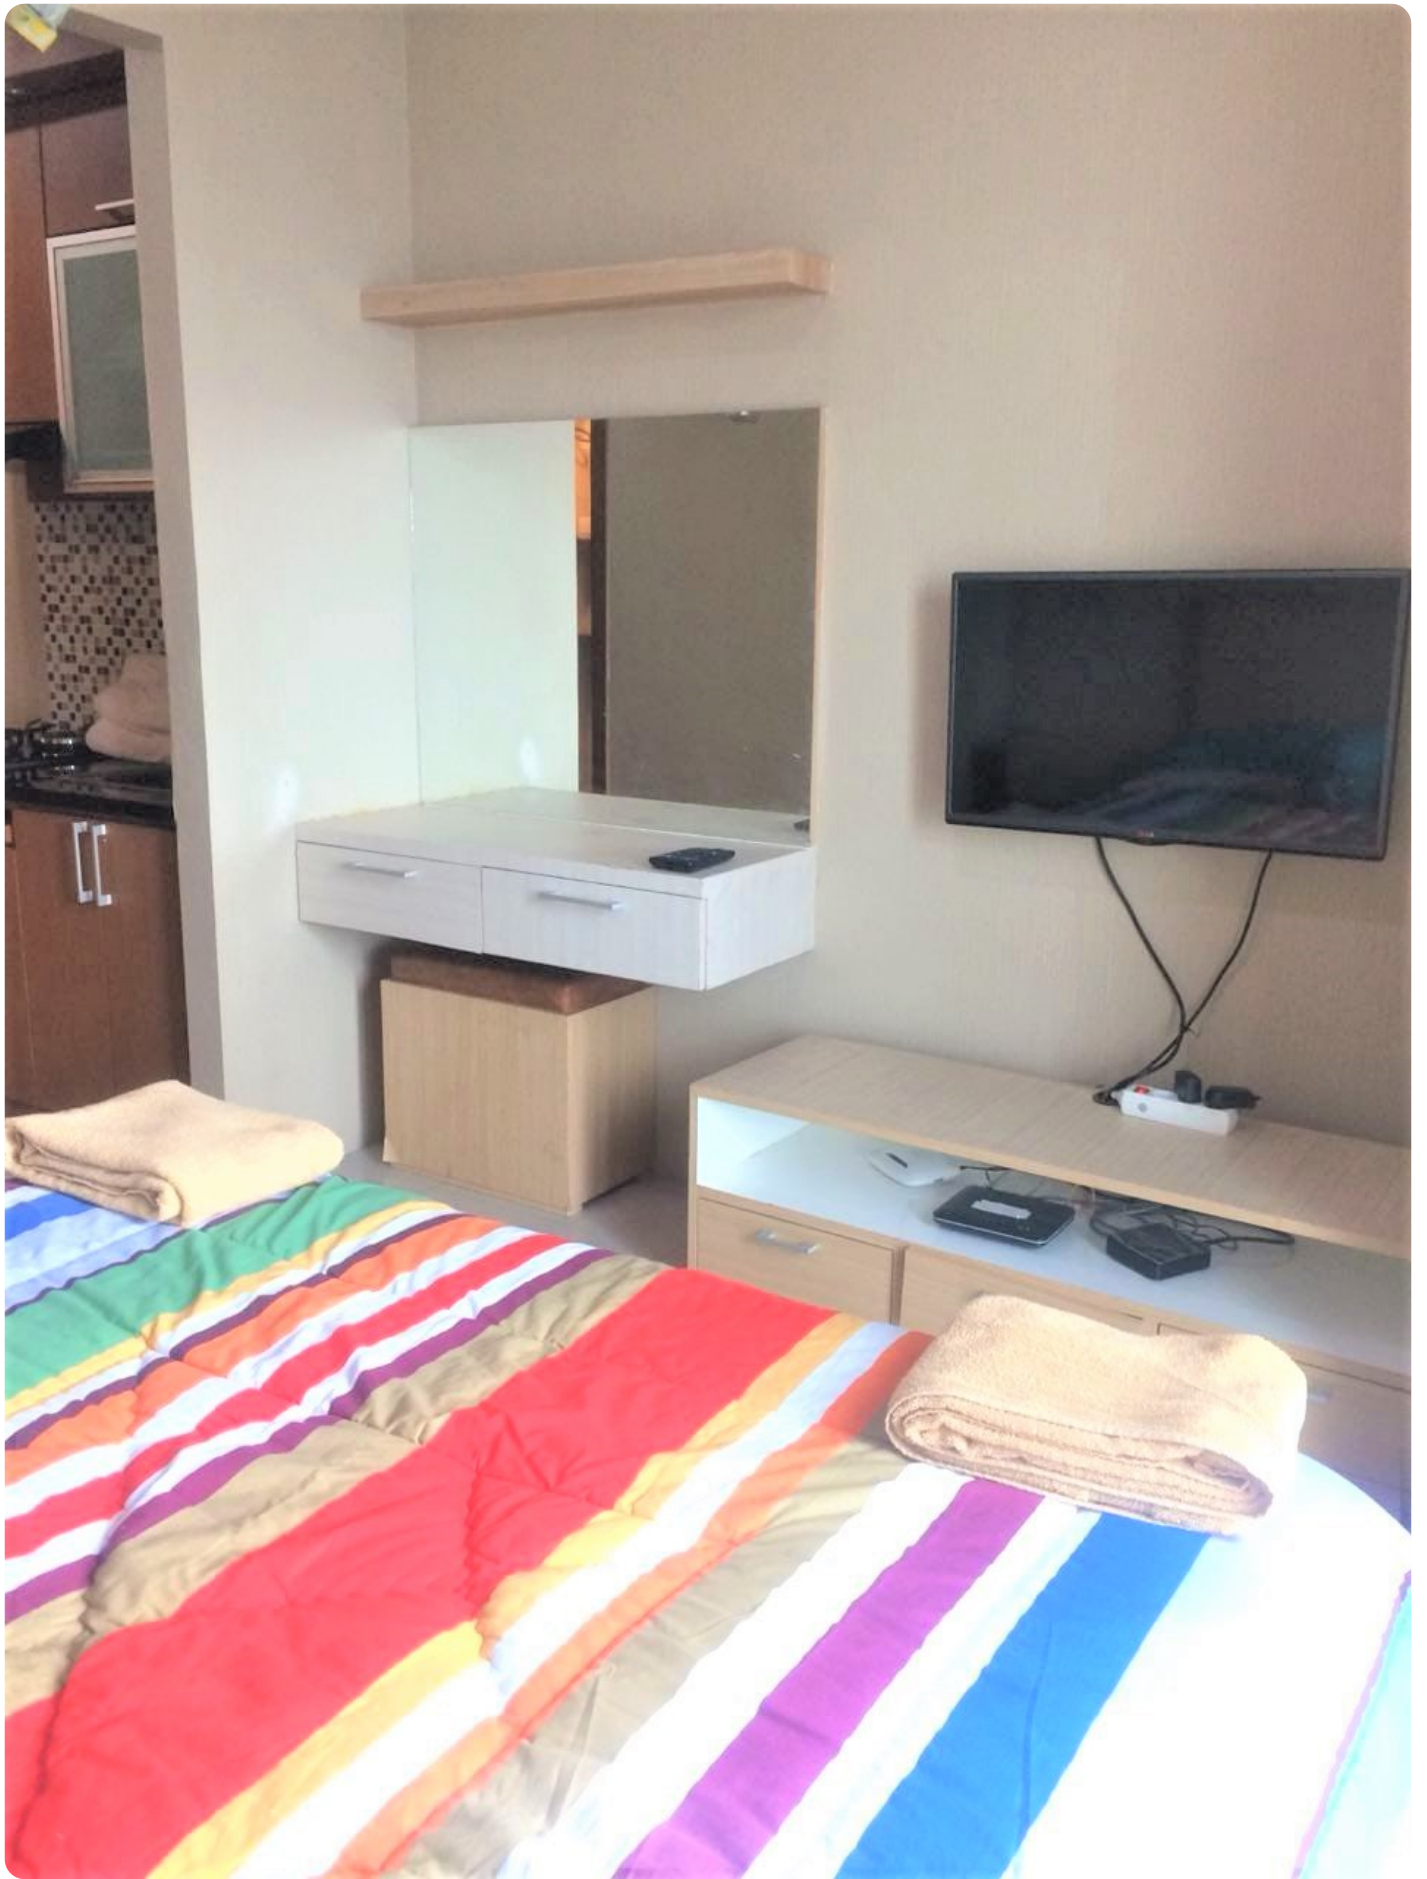

# **Dijual Apartemen Woodland Park Residence - Type Studio Room Kondisi Full Furnished By Sava Properti APT-A3172**

Jl. Raya Kalibata, RT.9/RW.4, Rawajati, Pancoran, Kota Jakarta Selatan, Daerah Khusus Ibukota Jakarta 12750

## Deskripsi

Nama Apartemen : Woodland Park Residence

Tower : Matoa

Lantai : Sedang

View : City

Kondisi : Fully Furnished

Fasilitas :

- Terdapat fasilitas lengkap untuk menunjang aktivitas seperti 80% green area, mini market occupancy, drugstore, laundry di setiap Tower, 3 kolam renang yang dikelilingi taman asri, fitness center dan taman. Ditambah fasilitas Cafe and Restaurant di Hotel bintang 4, serta shopping arcade yang terletak di kawasan hijau yang asri.