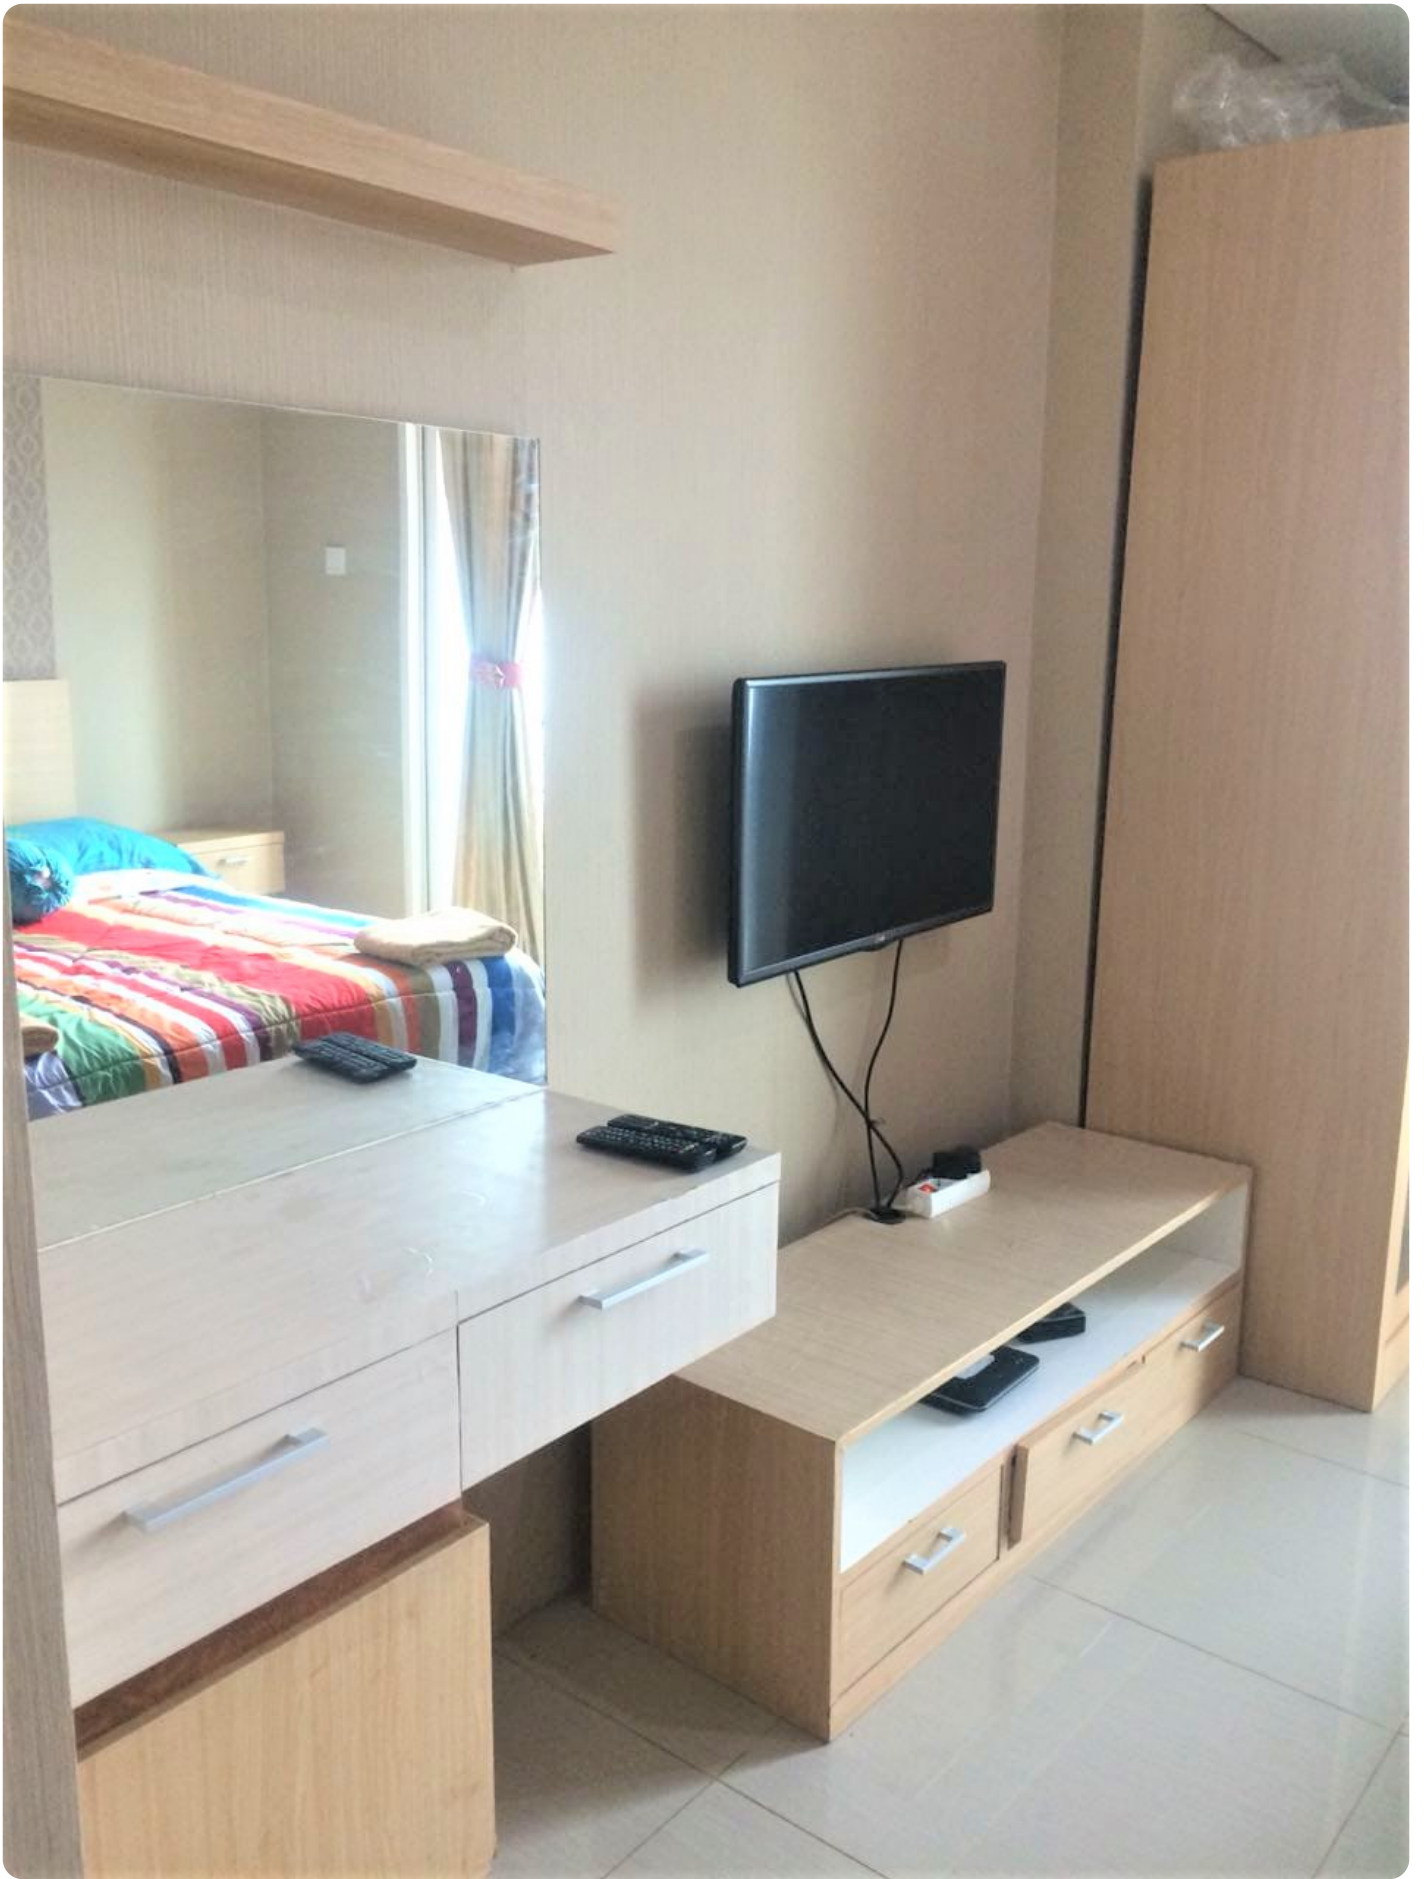

Rp. 900,000,000

Deskripsi

Nama Apartemen : Woodland Park Residence

Tower : Matoa

Lantai : Sedang

View : City

Kondisi : Fully Furnished

Fasilitas :

- Terdapat fasilitas lengkap untuk menunjang aktivitas seperti 80% green area, mini market occupancy, drugstore, laundry di setiap Tower, 3 kolam renang yang dikelilingi taman asri, fitness center dan taman. Ditambah fasilitas Cafe and Restaurant di Hotel bintang 4, serta shopping arcade yang terletak di kawasan hijau yang asri.

Additional Info :

- Lokasi Strategis di jantung kota Jakarta Selatan, 30 menit dari Bandara Internasional Soekarno Hatta, Dekat Stasiun Kalibata, Tepat di depan Plaza Kalibata Mall, Dekat Universitas, Dekat dengan Utilitas Umum (Rumah Sakit, Pasar Tradisional, dll), Lokasi yang sama dengan Swissbell Hotel Residence.

Noted :

- Harga : IDR. 900 Juta (Nego)
- Status Kepemilikan : PPJB
- Info Lebih Lanjut ? Segera Hubungi Sava Properti : 0811-876-776 / 0818-0460-0069 (WA ONLY)

Detail Properti

Fitur	Keterangan
Tipe Bangunan	Apartemen
Luas Tanah	28
Luas Bangunan	28
Kamar Tidur	1
Kamar Mandi	1
Car Port	1
Sertifikat	PPJB
Kelengkapan	Fully Furnished